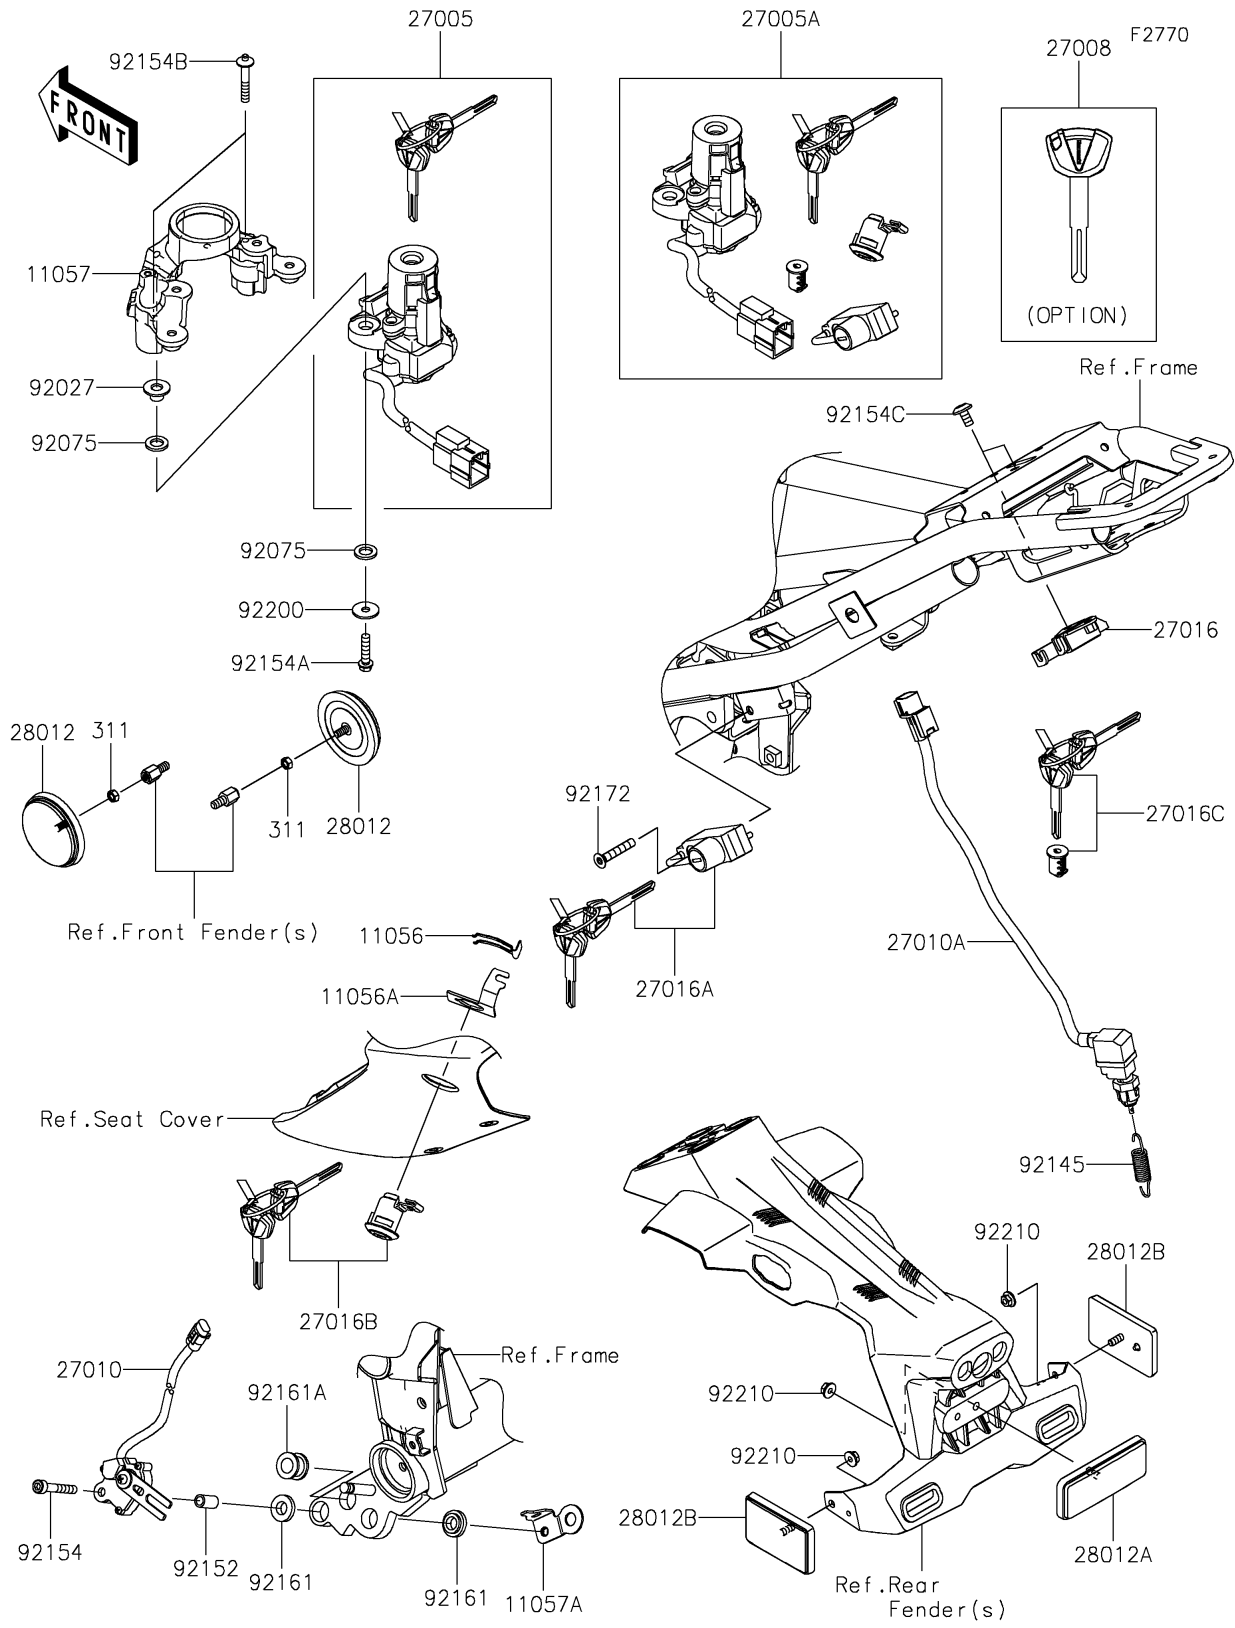

# 2025 Z900 ABS PARTS DIAGRAM

Ignition Switch/Locks/Reflectors

## 2025 Z900 ABS PARTS LIST

### Ignition Switch/Locks/Reflectors

ITEM NAME	PART NUMBER	QUANTITY
BRACKET,CLASP (Ref # 11056)	11056-0238	1
BRACKET,SEAT LOCK (Ref # 11056A)	11056-2119	1
BRACKET,IG. SWITCH (Ref # 11057)	11057-0251	1
BRACKET (Ref # 11057A)	11057-0319	1
SWITCH-ASSY-IGNITION (Ref # 27005)	27005-0750	1
SWITCH-ASSY-IGNITION (Ref # 27005A)	27005-5211	1
KEY-LOCK,BLANK (Ref # 27008)	27008-0662	1
SWITCH,SIDE STAND (Ref # 27010)	27010-0722	1
SWITCH,REAR BRAKE (Ref # 27010A)	27010-1503	1
LOCK-ASSY,SEAT STRIKER (Ref # 27016)	27016-0008	1
LOCK-ASSY,HELMET (Ref # 27016A)	27016-5423	1
LOCK-ASSY,SEAT (Ref # 27016B)	27016-5424	1
LOCK-ASSY,TANK CAP (Ref # 27016C)	27016-5425	1
REFLECTOR-REFLEX,FR,SIDE (Ref # 28012)	28012-0061	2
REFLECTOR-REFLEX,RR,FLAP (Ref # 28012A)	28012-0064	1
REFLECTOR-REFLEX (Ref # 28012B)	28012-1088	2
COLLAR,L=9.6 (Ref # 92027)	92027-1045	2
DAMPER (Ref # 92075)	92075-1564	4
SPRING,BRAKE LAMP SWITCH (Ref # 92145)	92145-1902	1
COLLAR,6.5X9.5X17 (Ref # 92152)	92152-2274	1
BOLT,SOCKET,6X40 (Ref # 92154)	92154-0505	1
BOLT,FLANGED,6X25 (Ref # 92154A)	92154-2154	2
BOLT,E TYPE TORX,6X35 (Ref # 92154B)	92154-2207	2
BOLT,SOCKET,6X12 (Ref # 92154C)	92154-2355	2
DAMPER (Ref # 92161)	92161-0117	2
DAMPER (Ref # 92161A)	92161-0118	1
SCREW,HEXLOBE,6X35 (Ref # 92172)	92172-0835	1
WASHER,6X20X1.6 (Ref # 92200)	92200-0780	2
NUT,FLANGED,5MM (Ref # 92210)	92210-0007	3

## 2025 Z900 ABS PARTS LIST

Ignition Switch/Locks/Reflectors

ITEM NAME	PART NUMBER	QUANTITY
NUT-HEX,5MM (Ref # 311)	311AB0500	2