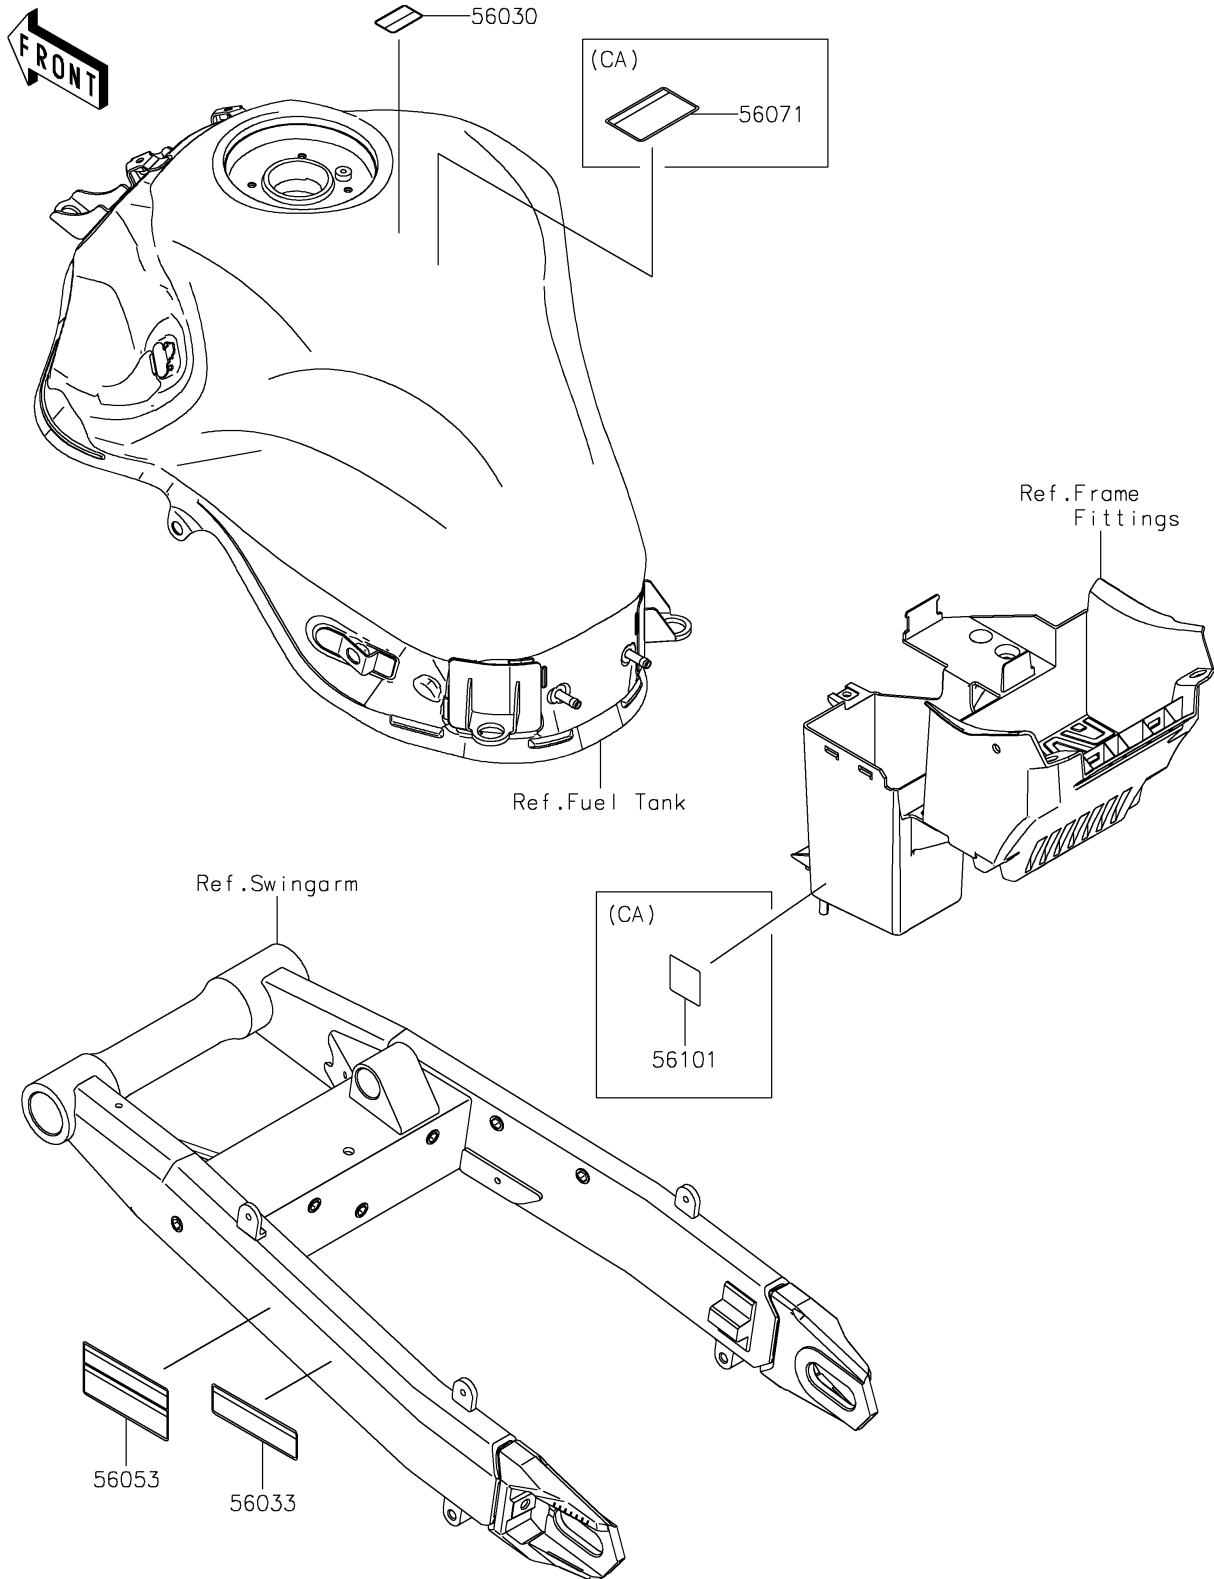

2025 Z900 ABS PARTS DIAGRAM

Labels

F2860

2025 Z900 ABS PARTS LIST

Labels

ITEM NAME	PART NUMBER	QUANTITY
LABEL,GASOLINE (Ref # 56030)	56030-0357	1
LABEL-MANUAL,CHAIN (Ref # 56033)	56033-0884	1
LABEL-SPECIFICATION,TIRE&LOAD (Ref # 56053)	56053-2167	1
LABEL-WARNING,EVAPO (Ref # 56071)	56071-0158	1
LABEL-CERTIFICATION,EVAPO (Ref # 56101)	56101-0512	1