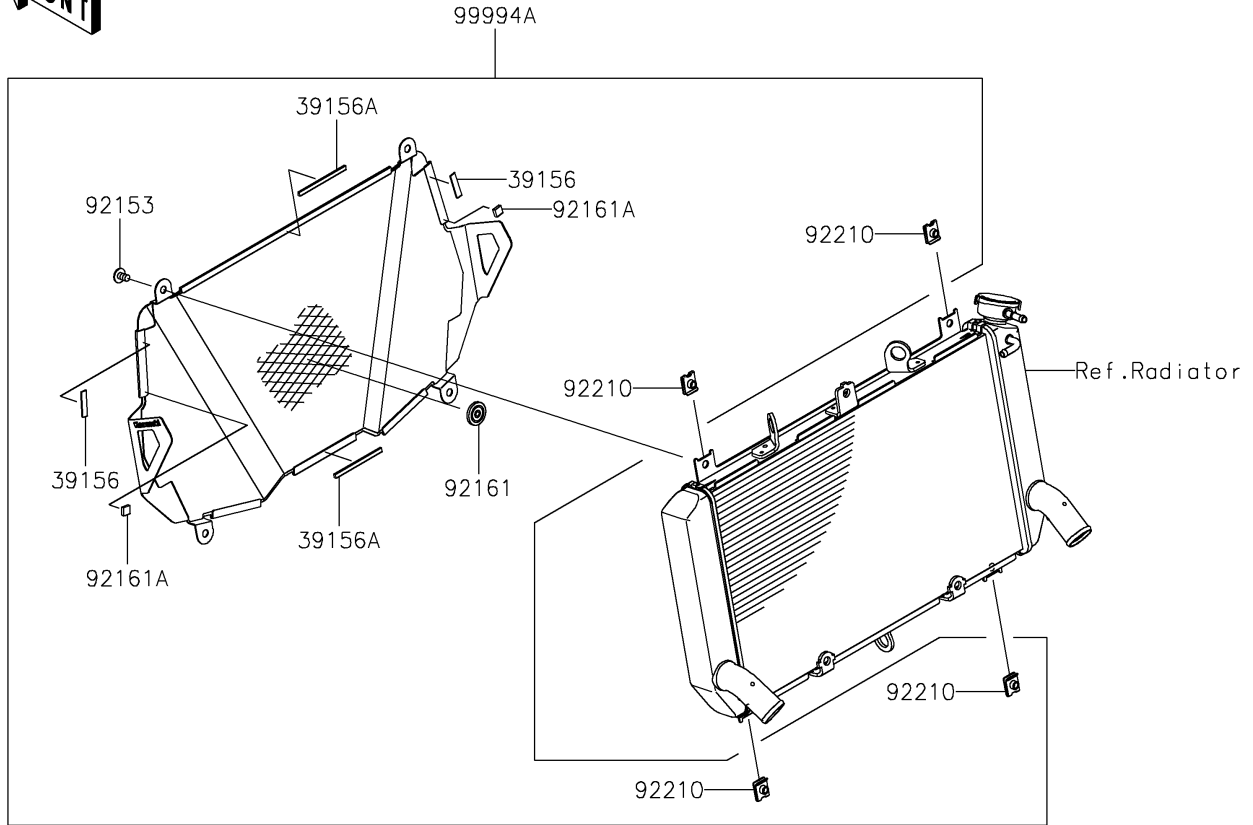

2025 Z900 ABS PARTS DIAGRAM

Accessory(Engine Cover)

F2910

2025 Z900 ABS PARTS LIST

Accessory(Engine Cover)

ITEM NAME	PART NUMBER	QUANTITY
PAD,6X25X1 (Ref # 39156)	39156-2167	2
PAD,4X60X2 (Ref # 39156A)	39156-2189	2
BOLT,SOCKET,6X10 (Ref # 92153)	92153-1527	4
DAMPER,8X22X10 (Ref # 92161)	92161-1685	1
DAMPER (Ref # 92161A)	92161-1976	2
NUT (Ref # 92210)	92210-1518	4
KIT-ACCESSORY,ENG. COVER RING (Ref # 99994)	99994-0868	1
KIT-ACCESSORY,SE RAD. SCREEN (Ref # 99994A)	99994-0871	1