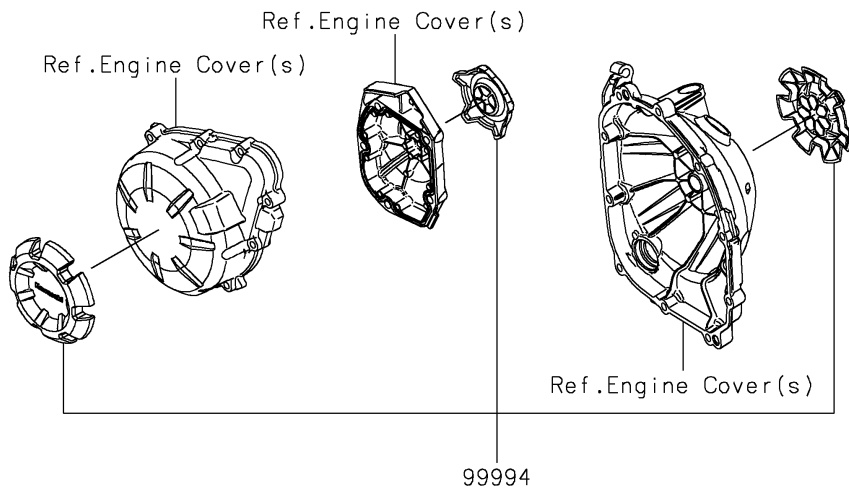

2025 Z900 ABS PARTS DIAGRAM

Accessory(Engine Cover)

F2910

2025 Z900 ABS PARTS LIST

Accessory(Engine Cover)

ITEM NAME	PART NUMBER	QUANTITY
PAD,6X25X1 (Ref # 39156)	39156-2167	2
PAD,4X60X2 (Ref # 39156A)	39156-2189	2
BOLT,SOCKET,6X10 (Ref # 92153)	92153-1527	4
DAMPER,8X22X10 (Ref # 92161)	92161-1685	1
DAMPER (Ref # 92161A)	92161-1976	2
NUT (Ref # 92210)	92210-1518	4
KIT-ACCESSORY,ENG. COVER RING (Ref # 99994)	99994-0868	1
KIT-ACCESSORY,SE RAD. SCREEN (Ref # 99994A)	99994-0871	1