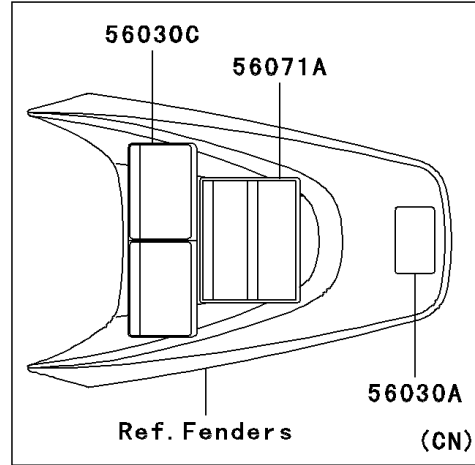

2008 KX™ 65 PARTS DIAGRAM

Labels(Green)(A8F)

F2860B

2008 KX™ 65 PARTS LIST

Labels(Green)(A8F)

ITEM NAME	PART NUMBER	QUANTITY
LABEL,32:1 (Ref # 56030A)	56030-1230	1
MARK,SHROUD,KAWASAKI (Ref # 56052)	56052-0562	2
MARK,NUMBER PLATE,K.KAWASAKI (Ref # 56054)	56054-0053	1
PATTERN,SHROUD,LH (Ref # 56068)	56068-0296	1
PATTERN,SHROUD,RH (Ref # 56068A)	56068-0297	1
PATTERN,SIDE COVER,LH (Ref # 56068B)	56068-0298	1
PATTERN,SIDE COVER,RH (Ref # 56068C)	56068-0299	1
LABEL,DISCLAIMER (Ref # 56030)	56030-1229	1
LABEL,NOISE EMISSION (Ref # 56030B)	56030-1231	1
LABEL,DISCLAIMER (Ref # 56030C)	56030-1233	1
LABEL-WARNING,IMPORTANT NOTICE (Ref # 56071)	56071-0028	1
LABEL-WARNING,IMPORTANT NOTICE (Ref # 56071A)	56071-0029	1