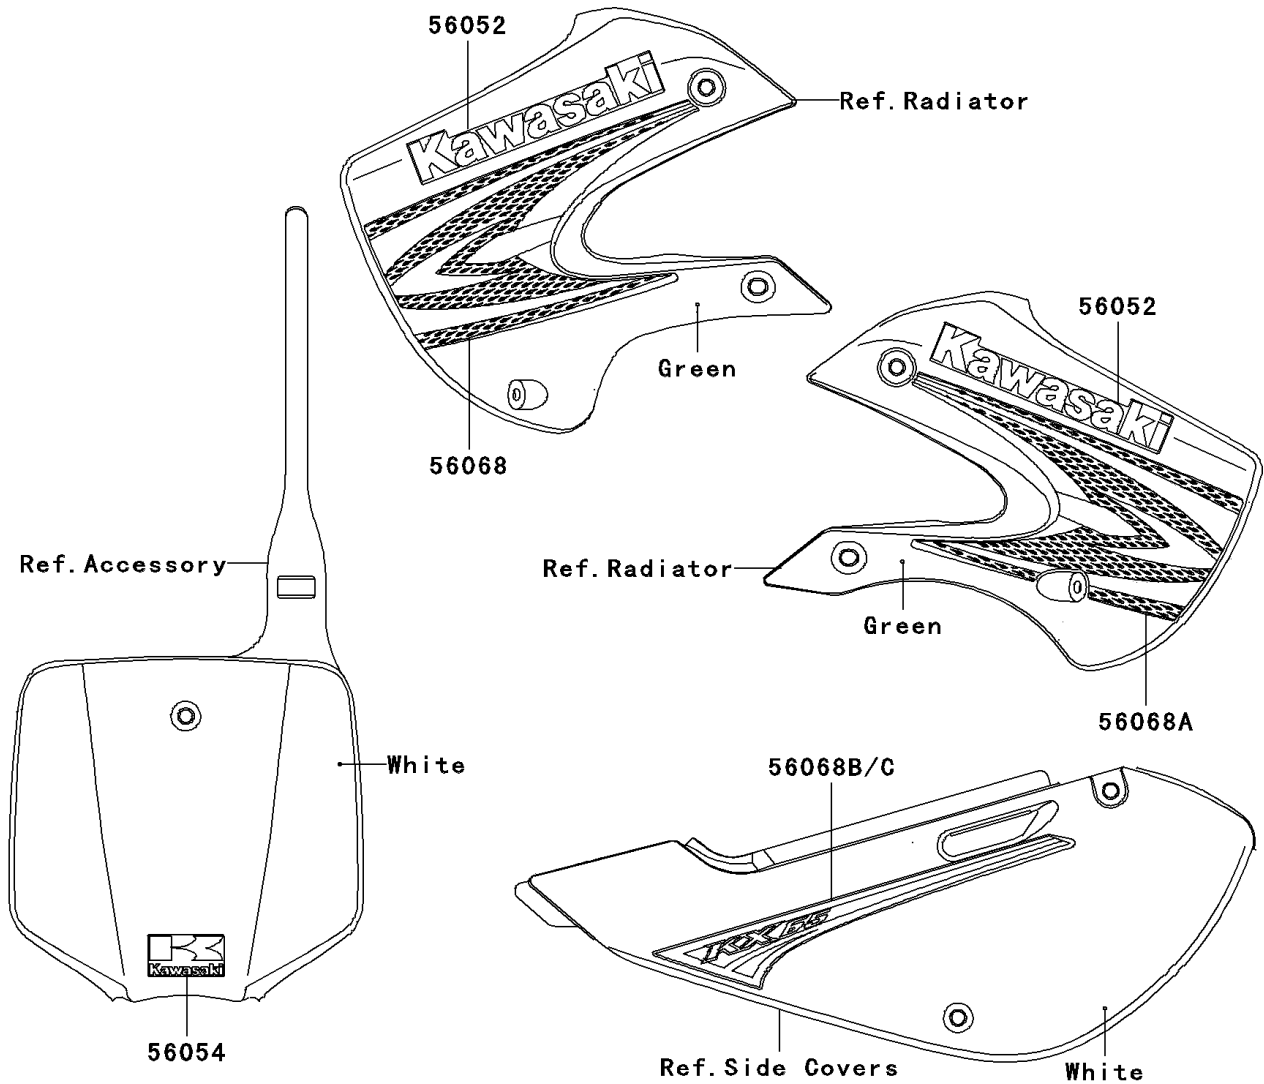

2008 KX™ 65 PARTS DIAGRAM

Labels(Green)(A8F)

F2860B

2008 KX™ 65 PARTS LIST

Labels(Green)(A8F)

ITEM NAME	PART NUMBER	QUANTITY
LABEL,32:1 (Ref # 56030A)	56030-1230	1
MARK,SHROUD,KAWASAKI (Ref # 56052)	56052-0562	2
MARK,NUMBER PLATE,K.KAWASAKI (Ref # 56054)	56054-0053	1
PATTERN,SHROUD,LH (Ref # 56068)	56068-0296	1
PATTERN,SHROUD,RH (Ref # 56068A)	56068-0297	1
PATTERN,SIDE COVER,LH (Ref # 56068B)	56068-0298	1
PATTERN,SIDE COVER,RH (Ref # 56068C)	56068-0299	1
LABEL,DISCLAIMER (Ref # 56030)	56030-1229	1
LABEL,NOISE EMISSION (Ref # 56030B)	56030-1231	1
LABEL,DISCLAIMER (Ref # 56030C)	56030-1233	1
LABEL-WARNING,IMPORTANT NOTICE (Ref # 56071)	56071-0028	1
LABEL-WARNING,IMPORTANT NOTICE (Ref # 56071A)	56071-0029	1