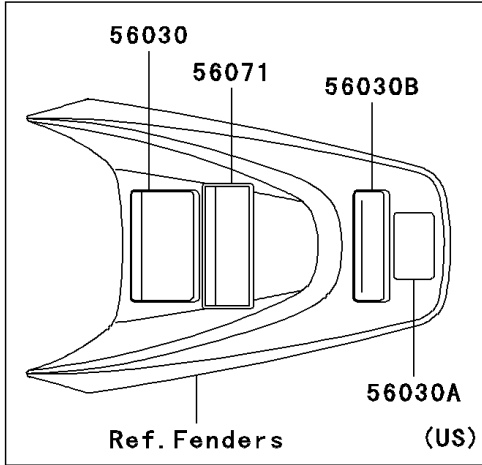

2008 KX™ 65 PARTS DIAGRAM

Labels(Green)(A8F)

F2860B

2008 KX™ 65 PARTS LIST

Labels(Green)(A8F)

ITEM NAME	PART NUMBER	QUANTITY
LABEL,32:1 (Ref # 56030A)	56030-1230	1
MARK,SHROUD,KAWASAKI (Ref # 56052)	56052-0562	2
MARK,NUMBER PLATE,K.KAWASAKI (Ref # 56054)	56054-0053	1
PATTERN,SHROUD,LH (Ref # 56068)	56068-0296	1
PATTERN,SHROUD,RH (Ref # 56068A)	56068-0297	1
PATTERN,SIDE COVER,LH (Ref # 56068B)	56068-0298	1
PATTERN,SIDE COVER,RH (Ref # 56068C)	56068-0299	1
LABEL,DISCLAIMER (Ref # 56030)	56030-1229	1
LABEL,NOISE EMISSION (Ref # 56030B)	56030-1231	1
LABEL,DISCLAIMER (Ref # 56030C)	56030-1233	1
LABEL-WARNING,IMPORTANT NOTICE (Ref # 56071)	56071-0028	1
LABEL-WARNING,IMPORTANT NOTICE (Ref # 56071A)	56071-0029	1