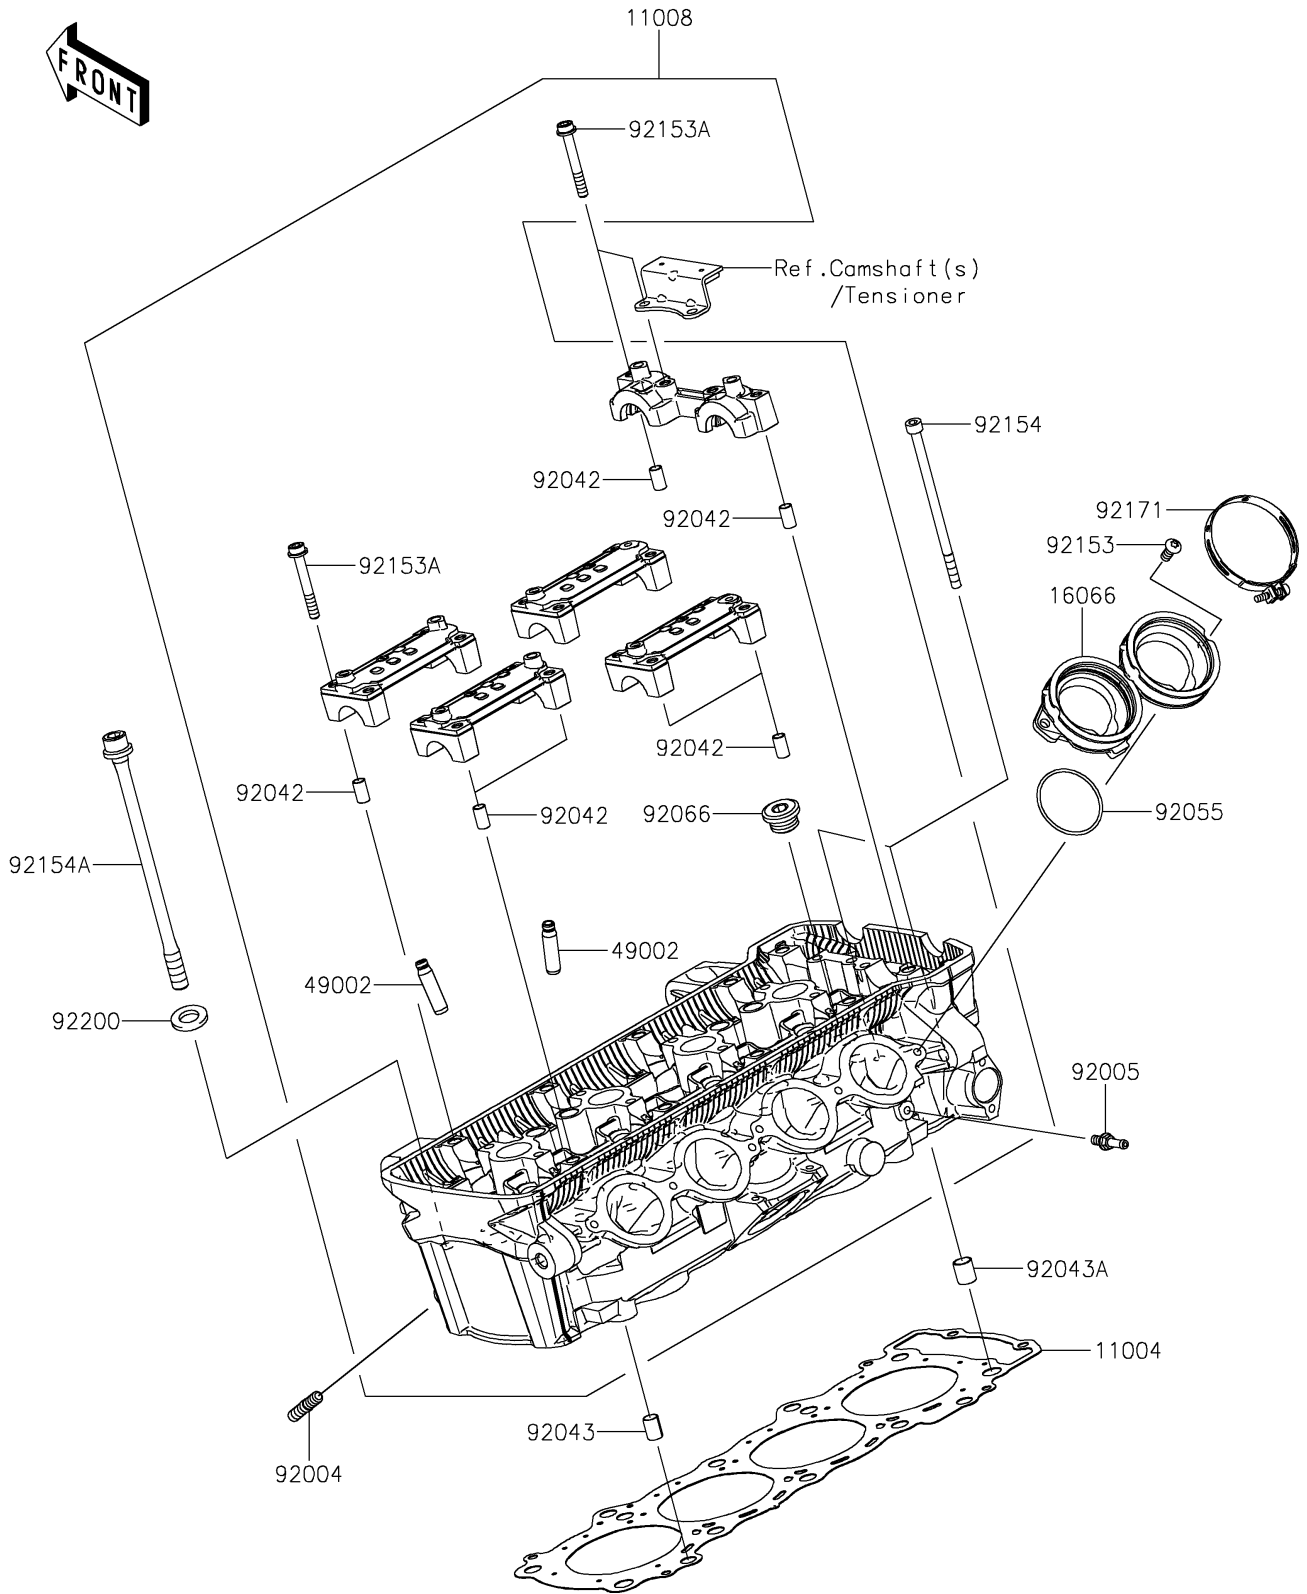

2025 Z900 SE ABS PARTS DIAGRAM

Cylinder Head

E1111

2025 Z900 SE ABS PARTS LIST

Cylinder Head

ITEM NAME	PART NUMBER	QUANTITY
GASKET-HEAD (Ref # 11004)	11004-0773	1
HEAD-COMP-CYLINDER (Ref # 11008)	11008-1586	1
HOLDER-THROTTLE BODY (Ref # 16066)	16066-0030	2
GUIDE-VALVE (Ref # 49002)	49002-0009	16
STUD (Ref # 92004)	92004-0050	8
FITTING (Ref # 92005)	92005-0826	1
PIN,DOWEL,6.3X8X14 (Ref # 92042)	92042-007	10
PIN,8.2X10X14 (Ref # 92043)	92043-1264	1
PIN,10.1X12X14 (Ref # 92043A)	92043-4009	1
RING-O,42X1.9 (Ref # 92055)	92055-1536	4
PLUG,18X10 (Ref # 92066)	92066-0832	5
BOLT,TORX,6X14 (Ref # 92153)	92153-0406	6
BOLT,SOCKET,6X45 (Ref # 92153A)	92153-0656	20
BOLT,SOCKET,6X115 (Ref # 92154)	92154-0205	2
BOLT,FLANGED,10X165 (Ref # 92154A)	92154-2638	10
CLAMP,60MM (Ref # 92171)	92171-0729	4
WASHER,10.2X18.4X1.8 (Ref # 92200)	92200-1691	10