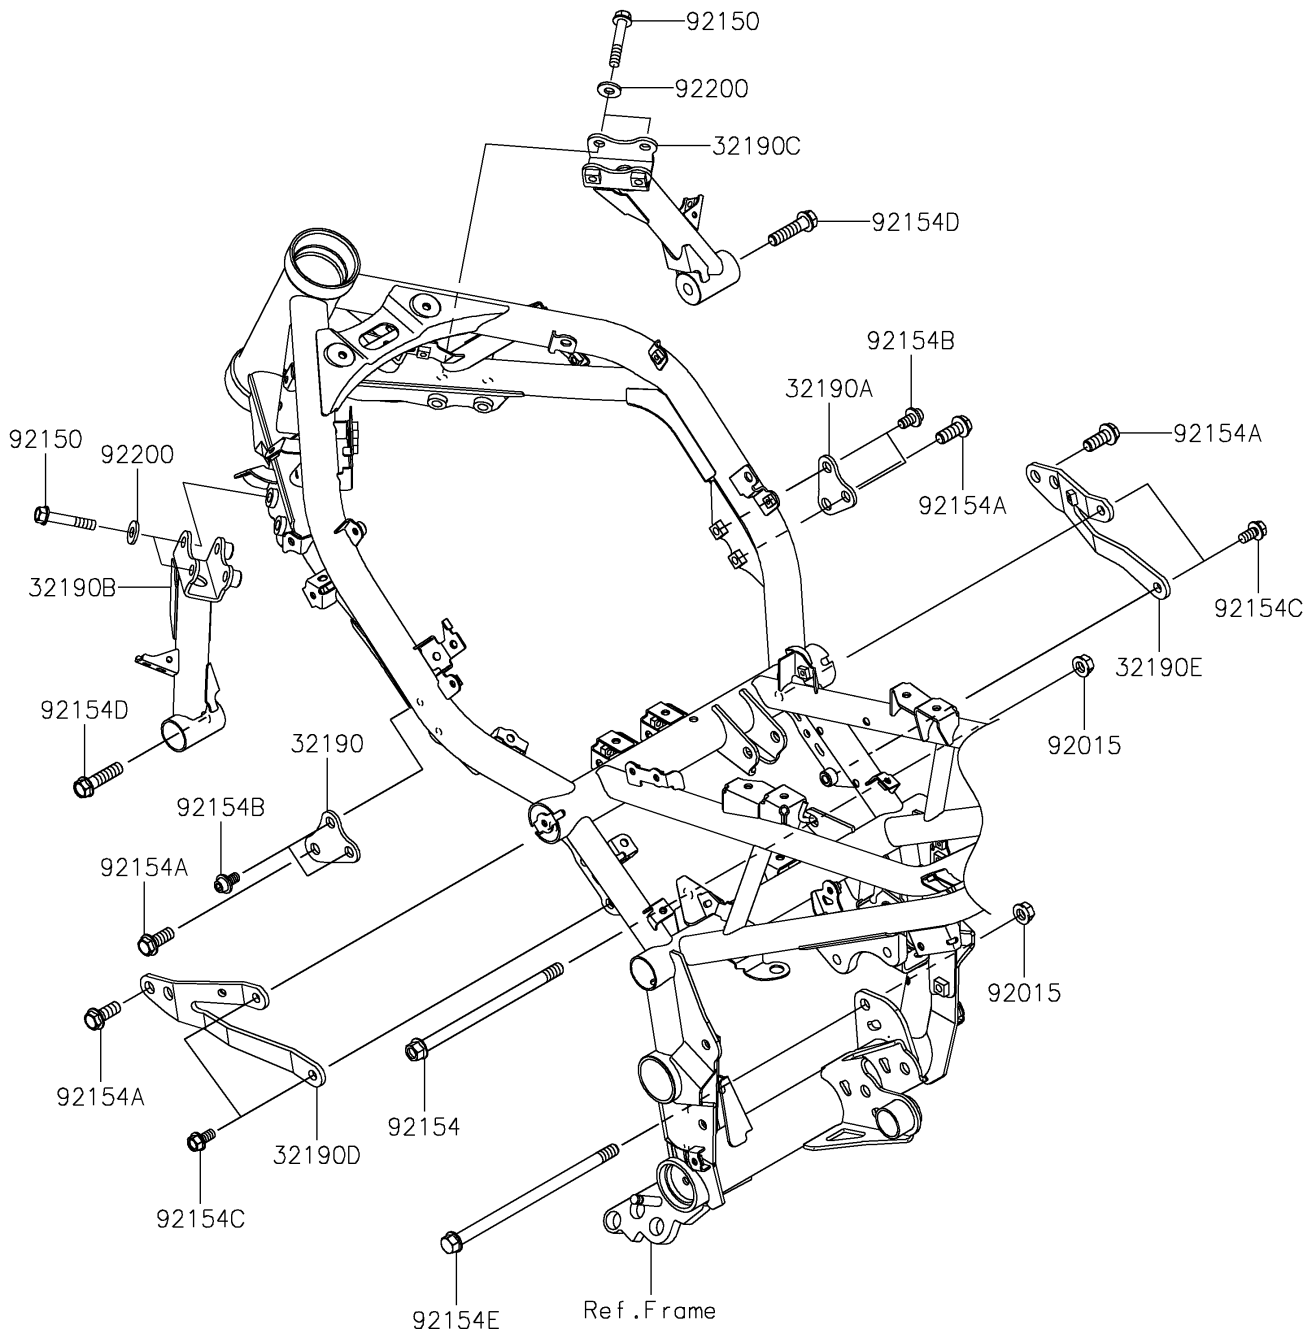

# 2025 Z900 SE ABS PARTS DIAGRAM

Engine Mount

F2122

## 2025 Z900 SE ABS PARTS LIST

### Engine Mount

ITEM NAME	PART NUMBER	QUANTITY
BRACKET-ENGINE,LH,F.S.BLACK (Ref # 32190)	32190-0723-18R	1
BRACKET-ENGINE,RH,F.S.BLACK (Ref # 32190A)	32190-0724-18R	1
BRACKET-ENGINE,LH,F.S.BLACK (Ref # 32190B)	32190-0831-18R	1
BRACKET-ENGINE,RH,F.S.BLACK (Ref # 32190C)	32190-0832-18R	1
BRACKET-ENGINE,CYL.,LH (Ref # 32190D)	32190-0843	1
BRACKET-ENGINE,CYL.,RH (Ref # 32190E)	32190-0844	1
NUT,FLANGED,10MM (Ref # 92015)	92015-1180	2
BOLT,FLANGED,8X45 (Ref # 92150)	92150-1487	4
BOLT,FLANGED,10X170 (Ref # 92154)	92154-0840	1
BOLT,FLANGED,10X25 (Ref # 92154A)	92154-2251	4
BOLT,SOCKET,8X14 (Ref # 92154B)	92154-2252	4
BOLT-FLANGED,8X16 (Ref # 92154C)	92154-4297	4
BOLT,FLANGED,10X40 (Ref # 92154D)	92154-7644	2
BOLT,FLANGED,10X195 (Ref # 92154E)	92154-7790	1
WASHER,8.5X18X2.3 (Ref # 92200)	92200-2481	4