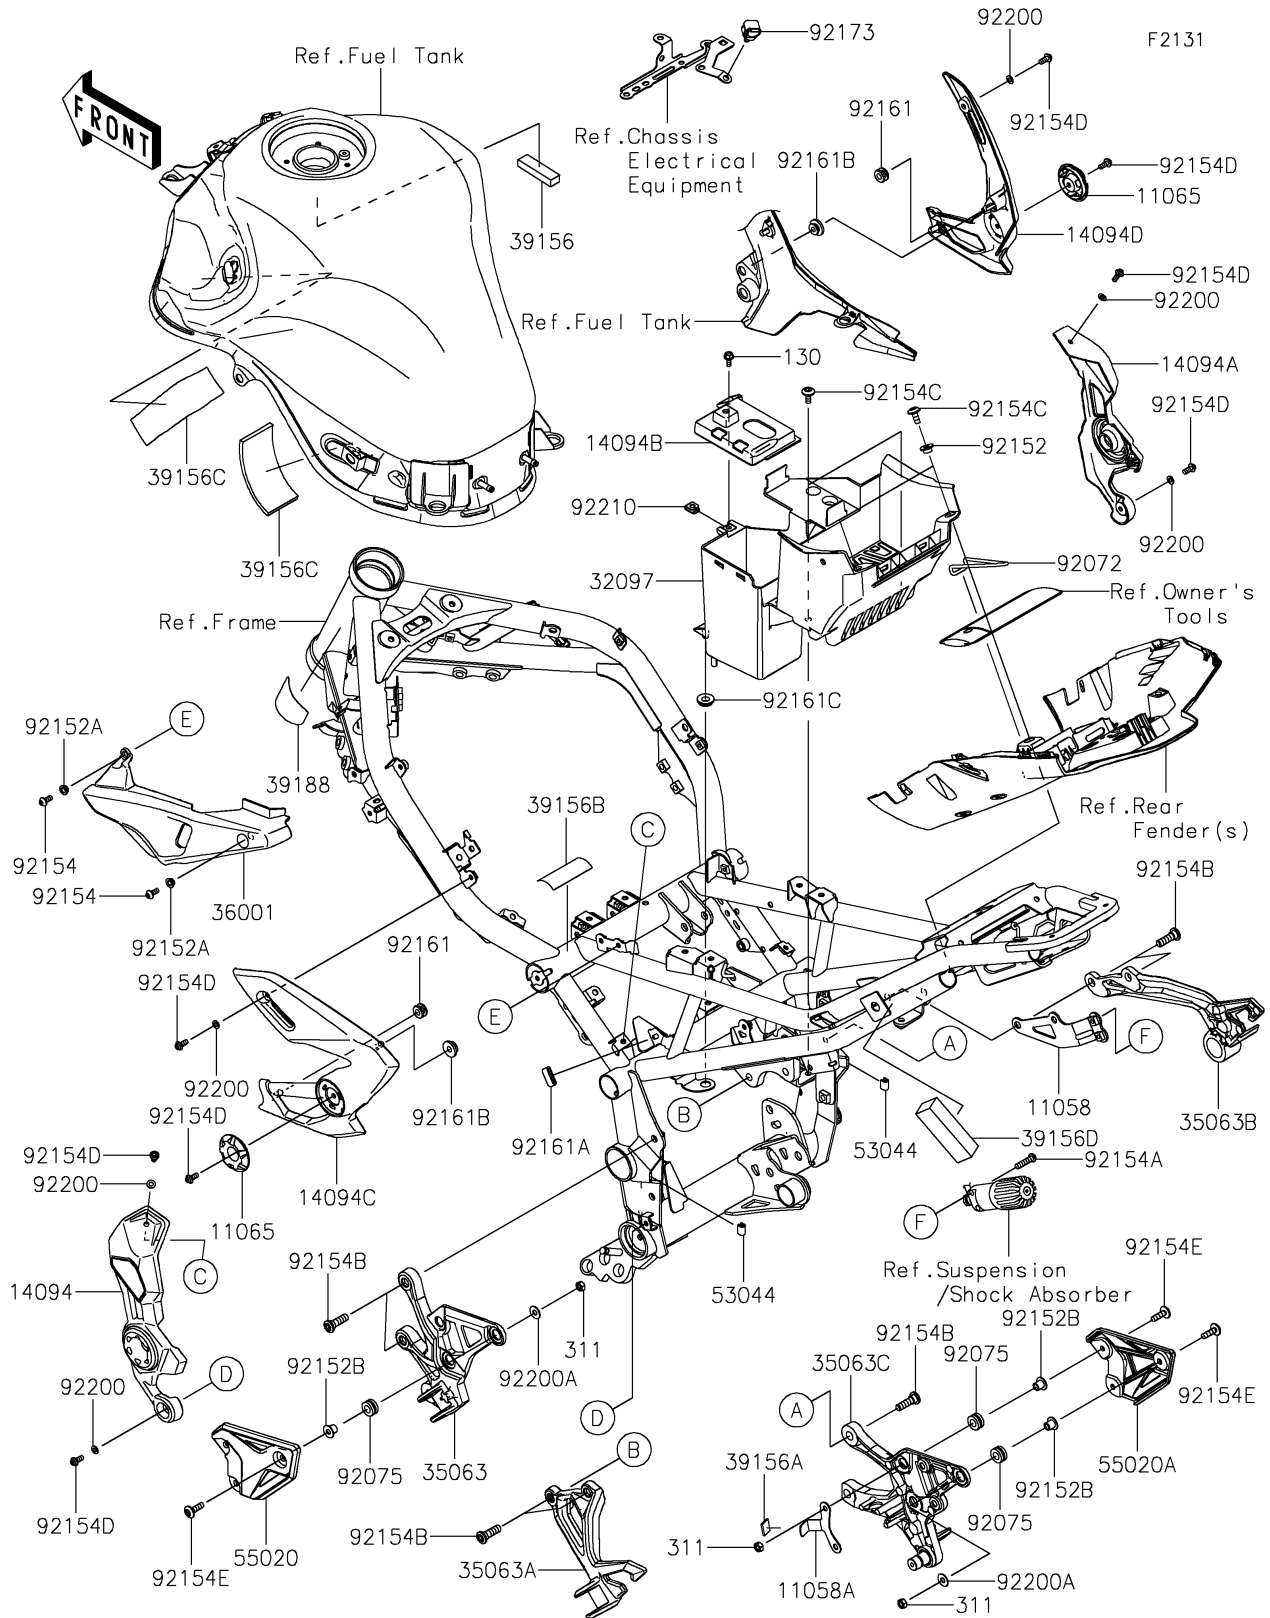

2025 Z900 SE ABS Parts Diagram

Frame Fittings

2025 Z900 SE ABS PARTS LIST

Frame Fittings

ITEM NAME	PART NUMBER	QUANTITY
BRACKET,PRELOAD ADJUSTER (Ref # 11058)	11058-1885	1
BRACKET,STEP STAY (Ref # 11058A)	11058-2831	1
CAP,FRAME COVER (Ref # 11065)	11065-1461	2
COVER,PIVOT,LH,EBONY (Ref # 14094)	14094-0130-H8	1
COVER,PIVOT,RH,EBONY (Ref # 14094A)	14094-0131-H8	1
COVER,CANISTER (Ref # 14094B)	14094-0136	1
COVER,FRAME,LH,M.G.GRAY (Ref # 14094C)	14094-0425-45W	1
COVER,FRAME,RH,M.G.GRAY (Ref # 14094D)	14094-0426-45W	1
CASE-BATTERY (Ref # 32097)	32097-0574	1
STAY,STEP,FR,LH,F.S.BLACK (Ref # 35063)	35063-1399-18R	1
STAY,STEP,RR,LH,F.S.BLACK (Ref # 35063A)	35063-1452-18R	1
STAY,STEP,RR,RH,F.S.BLACK (Ref # 35063B)	35063-1518-18R	1
STAY,STEP,FR,RH,F.S.BLACK (Ref # 35063C)	35063-1610-18R	1
COVER-SIDE (Ref # 36001)	36001-0778	1
PAD,15X55X15 (Ref # 39156)	39156-2129	1
PAD,15X15X2 (Ref # 39156A)	39156-2511	1
PAD,70X30X1 (Ref # 39156B)	39156-2535	1
PAD,100X50X5 (Ref # 39156C)	39156-2543	2
PAD,55X25X25 (Ref # 39156D)	39156-2916	1
TAPE (Ref # 39188)	39188-0616	1
TRIM (Ref # 53044)	53044-0577	2
GUARD,HEEL,LH (Ref # 55020)	55020-2487	1
GUARD,HEEL,RH (Ref # 55020A)	55020-2488	1
BAND,TOOL CASE (Ref # 92072)	92072-0865	1
DAMPER (Ref # 92075)	92075-1409	6
COLLAR,6.5X10X6.4 (Ref # 92152)	92152-2287	2
COLLAR,5.7X8.5X4.5 (Ref # 92152A)	92152-2354	2
COLLAR (Ref # 92152B)	92152-2682	6
BOLT,SOCKET,5X12 (Ref # 92154)	92154-0917	2