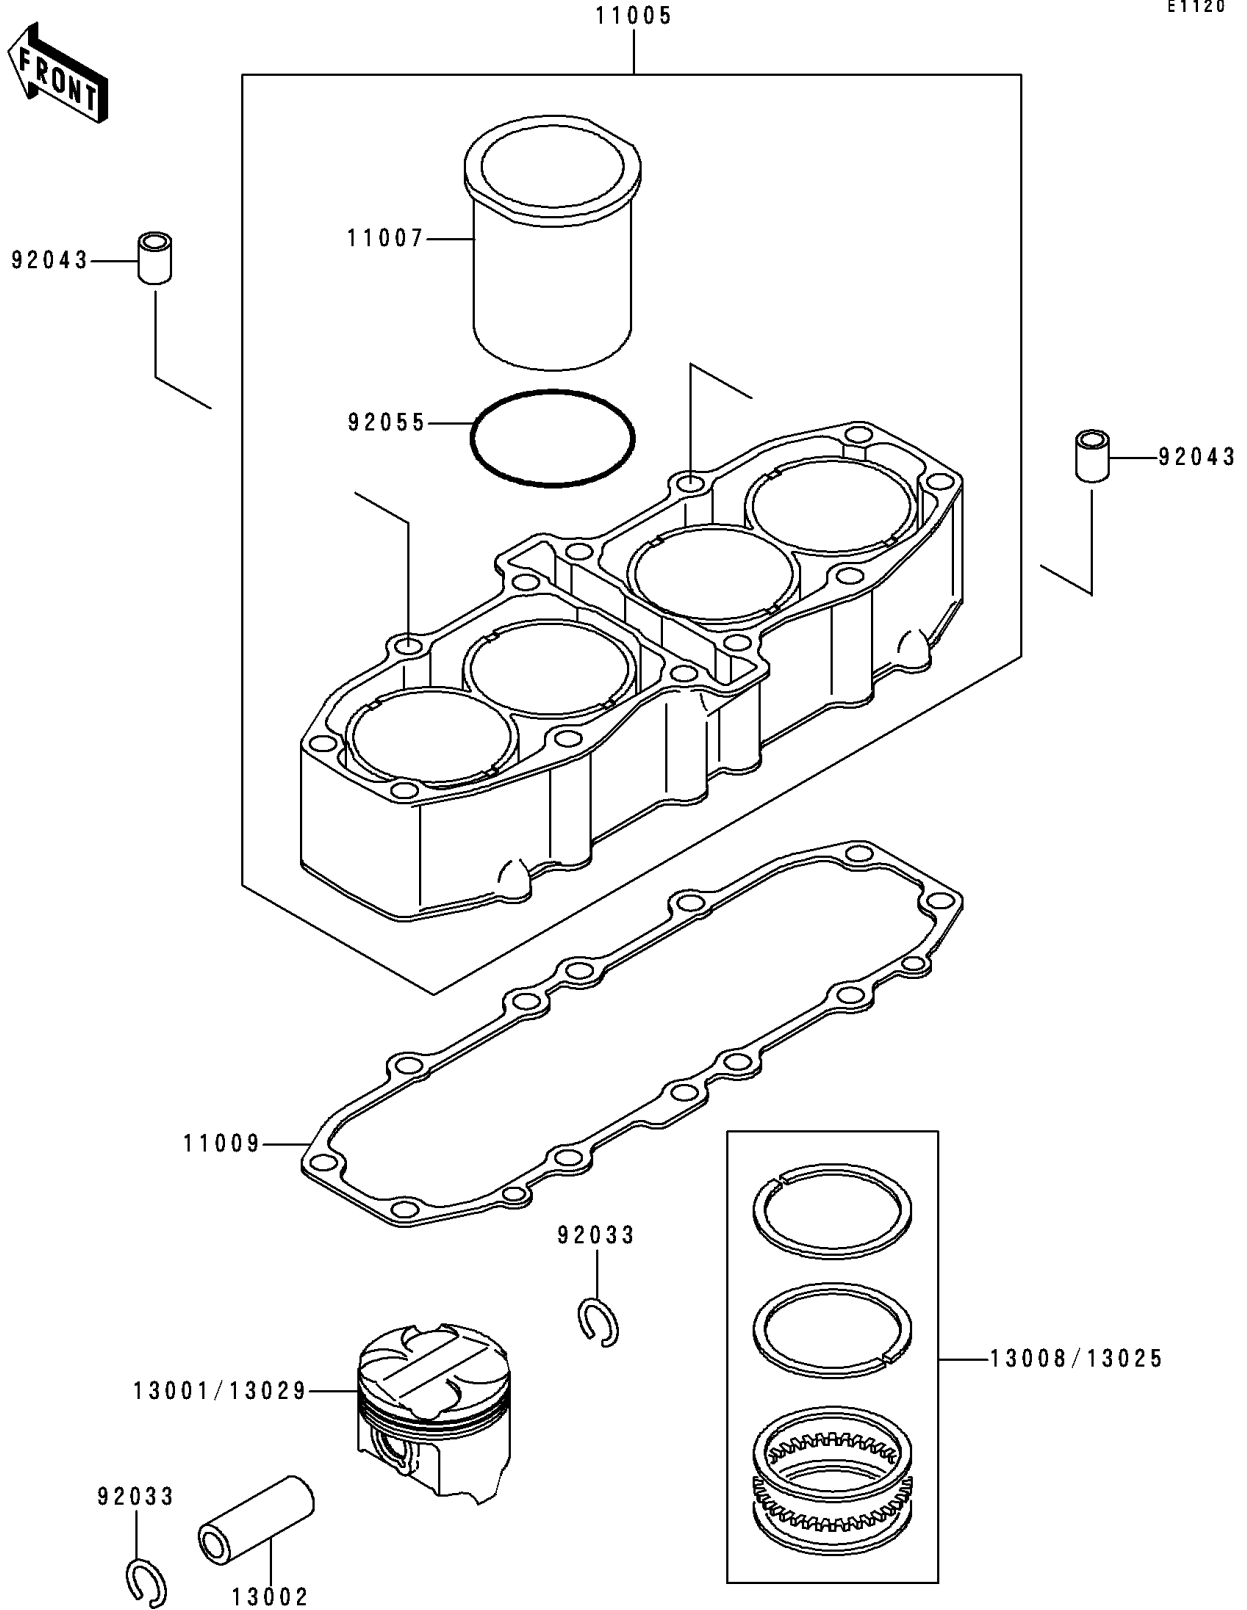

1996 Ninja® ZX™-6 PARTS DIAGRAM

Cylinder/Piston(s)

E1120

1996 Ninja® ZX™-6 PARTS LIST

Cylinder/Piston(s)

ITEM NAME	PART NUMBER	QUANTITY
CYLINDER-ENGINE (Ref # 11005)	11005-1690	1
LINER-CYLINDER (Ref # 11007)	11007-1123	4
GASKET,CYLINDER BASE (Ref # 11009)	11009-1855	1
PISTON-ENGINE,STD (Ref # 13001)	13001-1384	4
PIN-PISTON (Ref # 13002)	13002-1105	4
RING-SET-PISTON,STD (Ref # 13008)	13008-1128	4
RING-SET-PISTON L,O/S 0.50 (Ref # 13025)	13025-1101	AR
PISTON-ENGINE L,O/S 0.50 (Ref # 13029)	13029-1214	AR
RING-SNAP,PISTON PIN (Ref # 92033)	92033-1161	8
PIN,10.1X12X14 (Ref # 92043)	92043-4009	2
RING-O,70.6X2.4 (Ref # 92055)	92055-1467	4