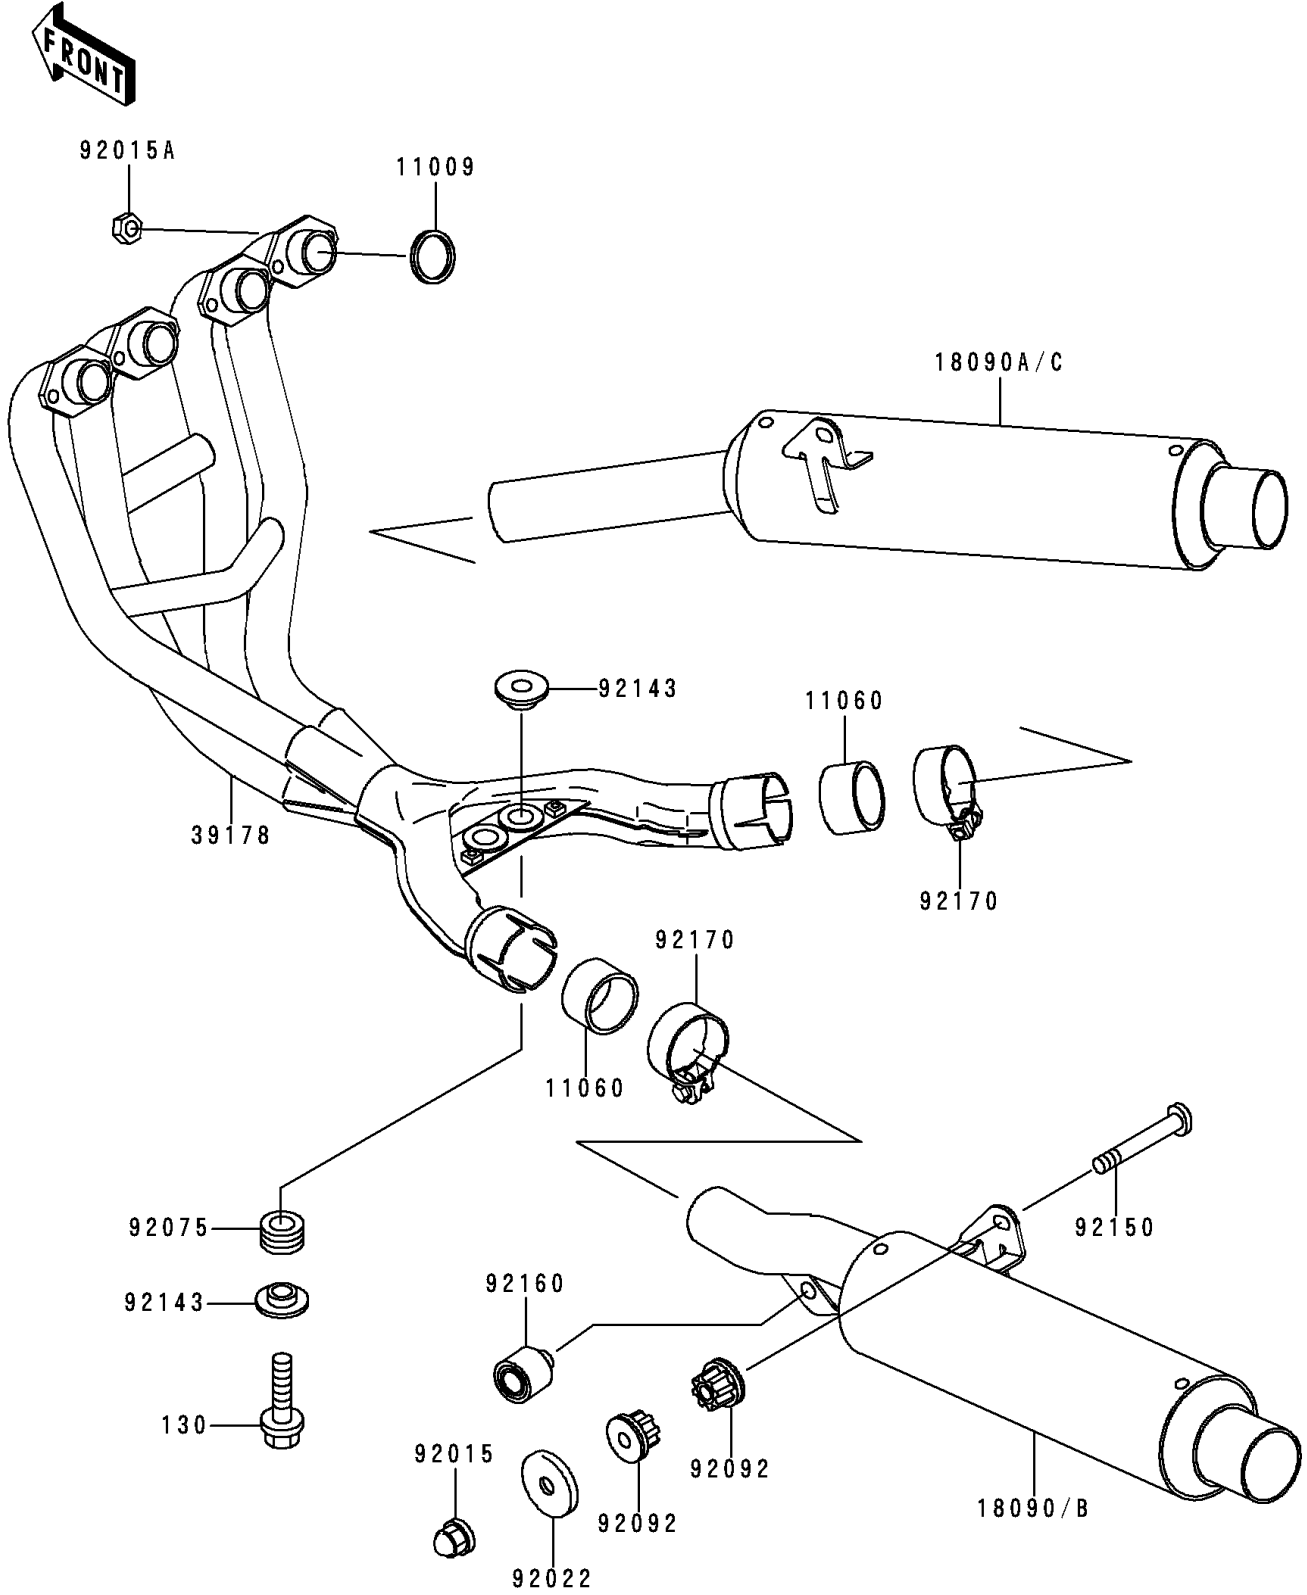

1997 Ninja® ZX™-6 PARTS DIAGRAM

Muffler(s)

E1140

1997 Ninja® ZX™ -6 PARTS LIST

Muffler(s)

ITEM NAME	PART NUMBER	QUANTITY
BOLT-FLANGED,10X35 (Ref # 130)	130J1035	2
GASKET,EXHAUST PIPE HOLDER (Ref # 11009)	11009-1856	4
GASKET,EXHAUST PIPE HOLDER (Ref # 11060)	11060-1330	2
BODY-COMP-MUFFLER,LH (Ref # 18090)	18090-1230	1
BODY-COMP-MUFFLER,RH (Ref # 18090A)	18090-1231	1
MANIFOLD-COMP-EXHAUST (Ref # 39178)	39178-1216	1
NUT,10MM (Ref # 92015)	92015-1649	2
NUT,8MM (Ref # 92015A)	92015-1950	8
WASHER (Ref # 92022)	92022-289	2
DAMPER,MUFFLER (Ref # 92075)	92075-1621	2
BUSHING-RUBBER,MUFFLER (Ref # 92092)	92092-1013	4
COLLAR (Ref # 92143)	92143-1395	4
BOLT,10X55 (Ref # 92150)	92150-1792	2
DAMPER,STAND (Ref # 92160)	92160-1453	1
CLAMP (Ref # 92170)	92170-1154	2