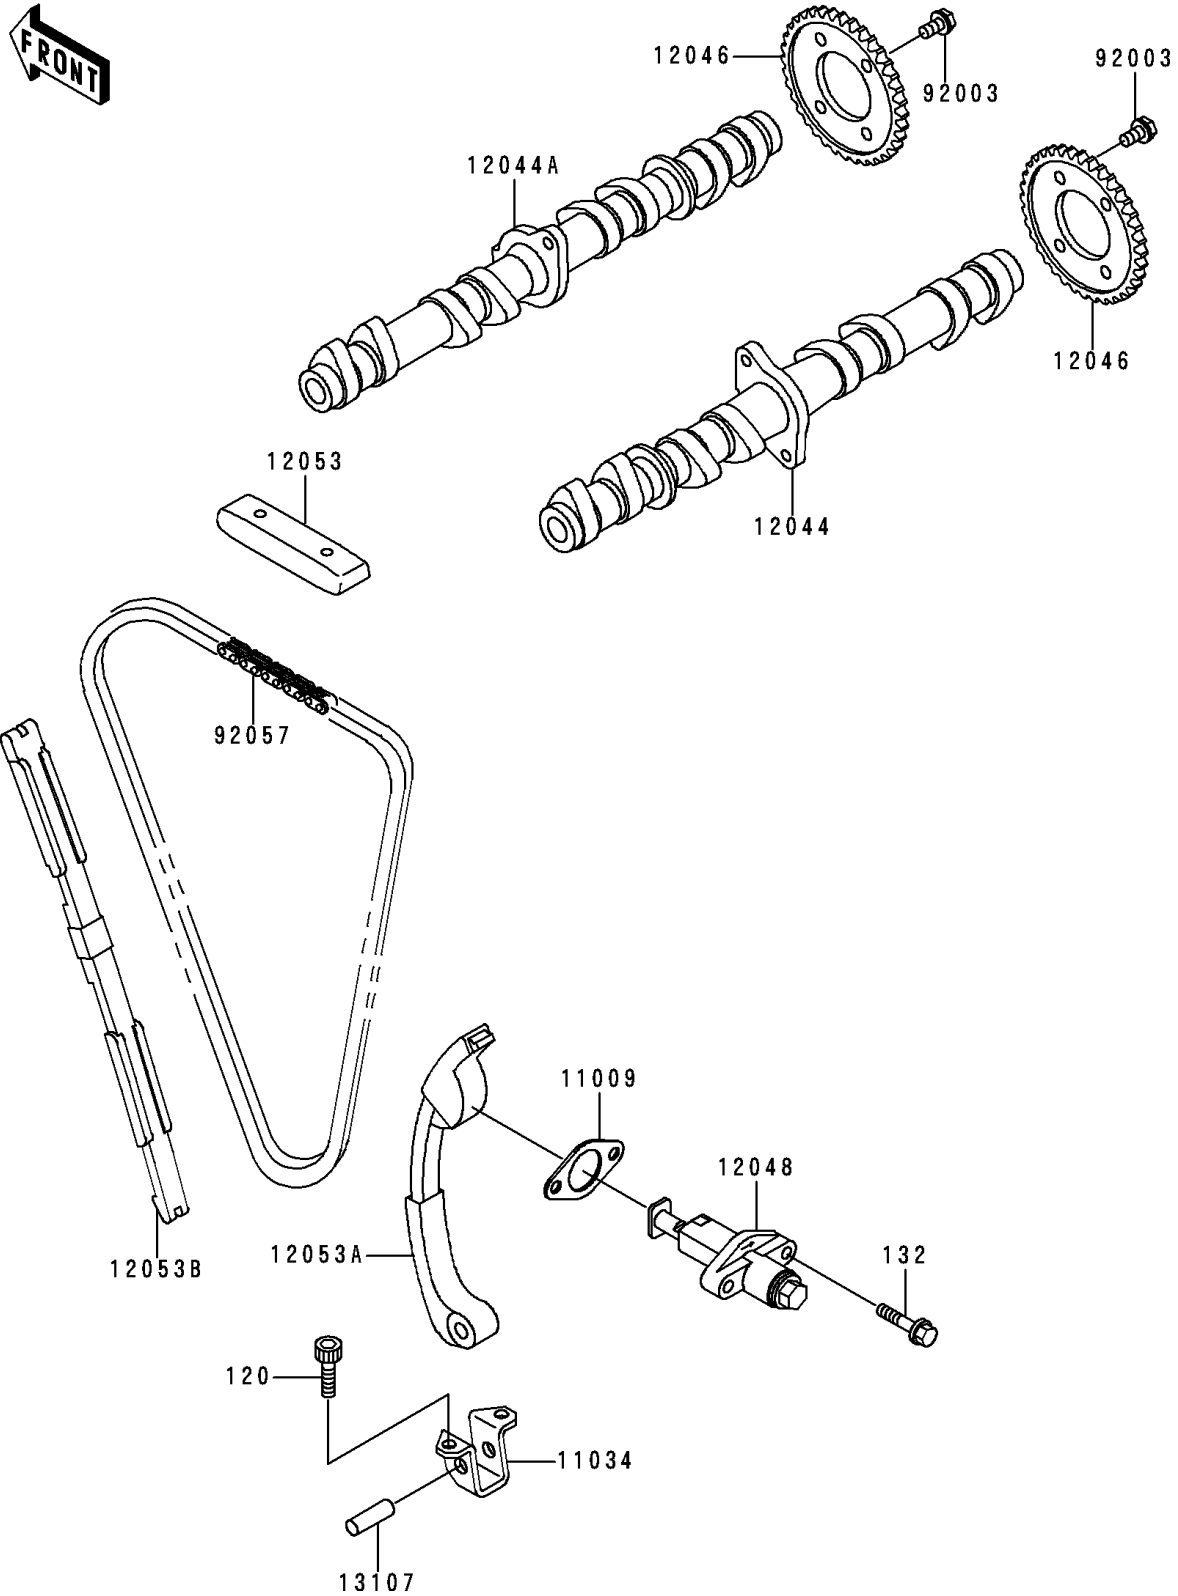

# 1997 Ninja® ZX™-6 PARTS DIAGRAM

Camshaft(s)/Tensioner

E1230

## 1997 Ninja® ZX™ -6 PARTS LIST

Camshaft(s)/Tensioner

ITEM NAME	PART NUMBER	QUANTITY
BOLT-SOCKET,6X18 (Ref # 120)	120P0618	2
BOLT-FLANGED-SMALL (Ref # 132)	132J0625	2
GASKET,TENSIONER (Ref # 11009)	11009-1858	1
BRACKET,CHAIN GUIDE (Ref # 11034)	11034-1240	1
CAMSHAFT-VALVE,INTAKE (Ref # 12044)	12044-1391	1
CAMSHAFT-VALVE,EXHAUST (Ref # 12044A)	12044-1392	1
SPROCKET,CAMCHAIN,42T (Ref # 12046)	12046-1121	2
TENSIONER-ASSY (Ref # 12048)	12048-1126	1
GUIDE-CHAIN (Ref # 12053)	12053-1274	1
GUIDE-CHAIN (Ref # 12053A)	12053-1275	1
GUIDE-CHAIN (Ref # 12053B)	12053-1279	1
SHAFT,8X25 (Ref # 13107)	13107-1142	1
BOLT,FLANGED,6X11 (Ref # 92003)	92003-208	4
CHAIN,CAM,82RH2015,132L (Ref # 92057)	92057-1297	1