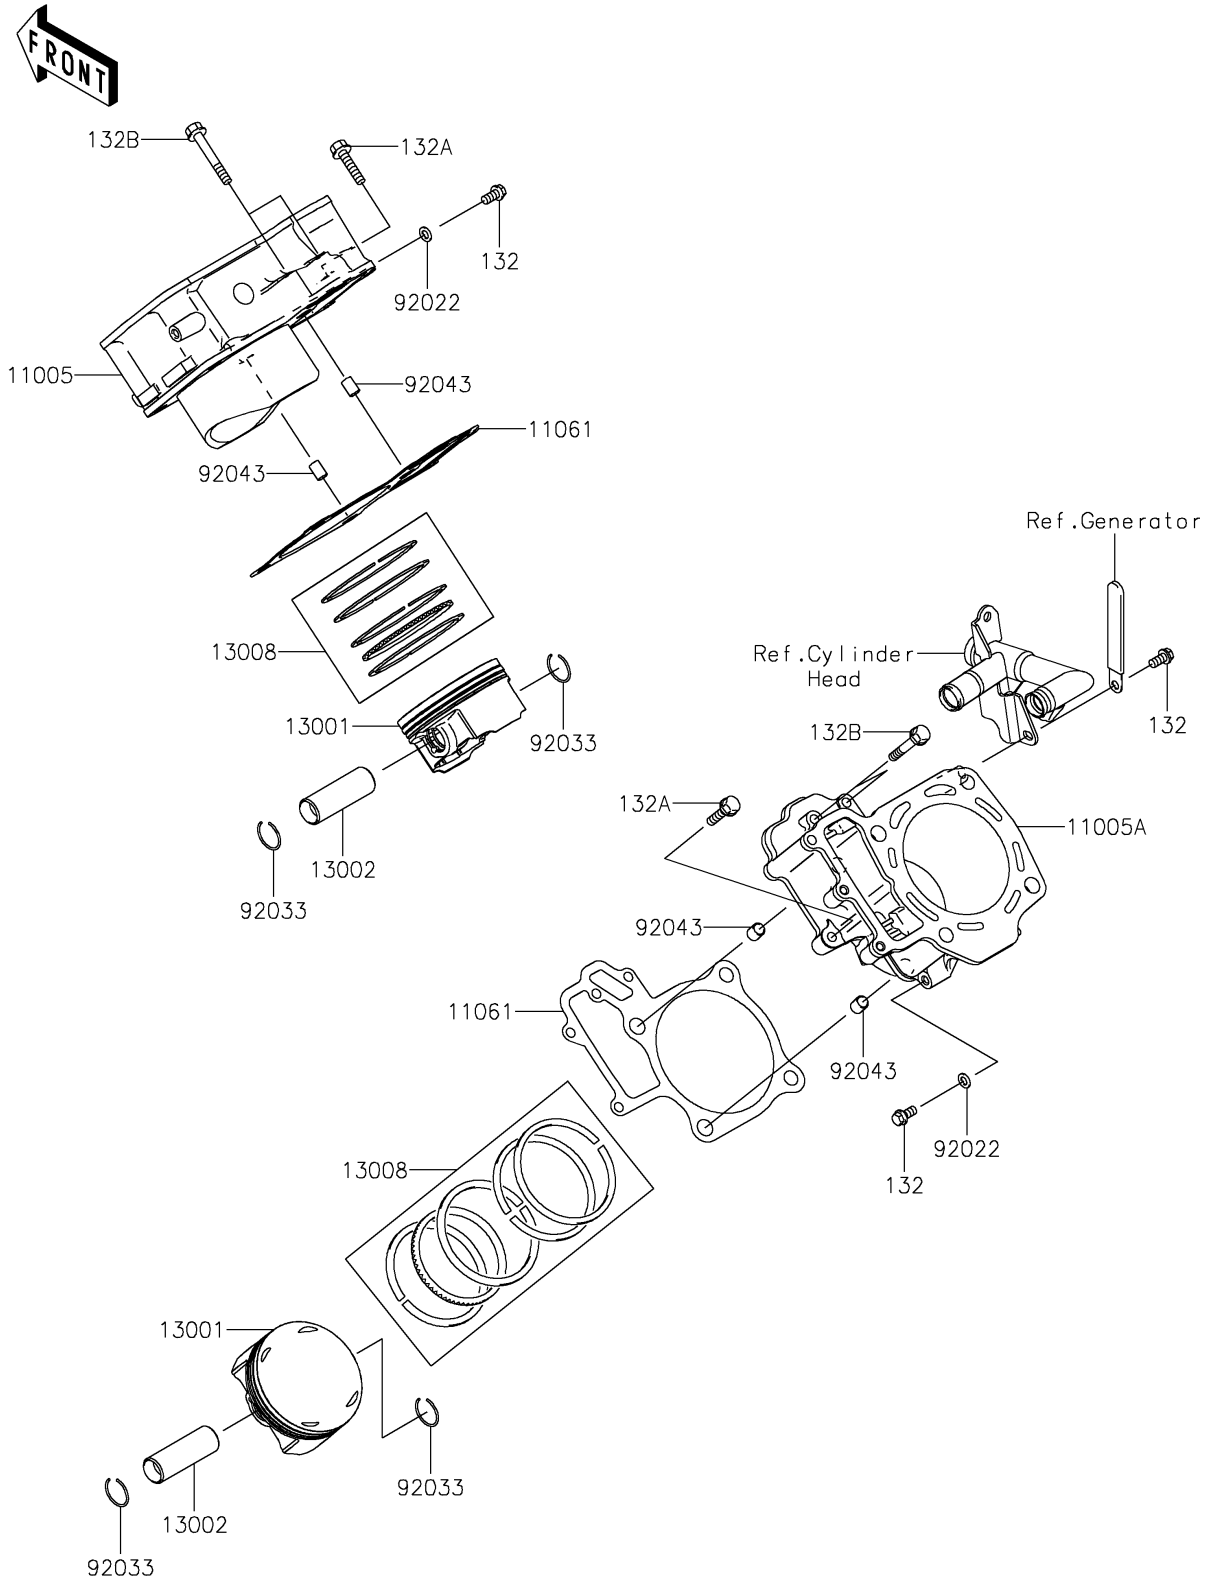

# 2024 BRUTE FORCE® 750 PARTS DIAGRAM

Cylinder/Piston(s)

E1120

## 2024 BRUTE FORCE® 750 PARTS LIST

Cylinder/Piston(s)

ITEM NAME	PART NUMBER	QUANTITY
CYLINDER-ENGINE,FR (Ref # 11005)	11005-0592	1
CYLINDER-ENGINE,RR (Ref # 11005A)	11005-0593	1
GASKET,CYLINDER BASE (Ref # 11061)	11061-0063	2
PISTON-ENGINE (Ref # 13001)	13001-0741	2
PIN-PISTON (Ref # 13002)	13002-1060	2
RING-SET-PISTON (Ref # 13008)	13008-0042	2
WASHER,6.2X11X1 (Ref # 92022)	92022-304	2
RING-SNAP (Ref # 92033)	92033-1207	4
PIN,10.1X12X14 (Ref # 92043)	92043-4009	4
BOLT-FLANGED-SMALL,6X12 (Ref # 132)	132BA0612	3
BOLT-FLANGED-SMALL,6X30 (Ref # 132A)	132BA0630	2
BOLT-FLANGED-SMALL,6X40 (Ref # 132B)	132BA0640	4