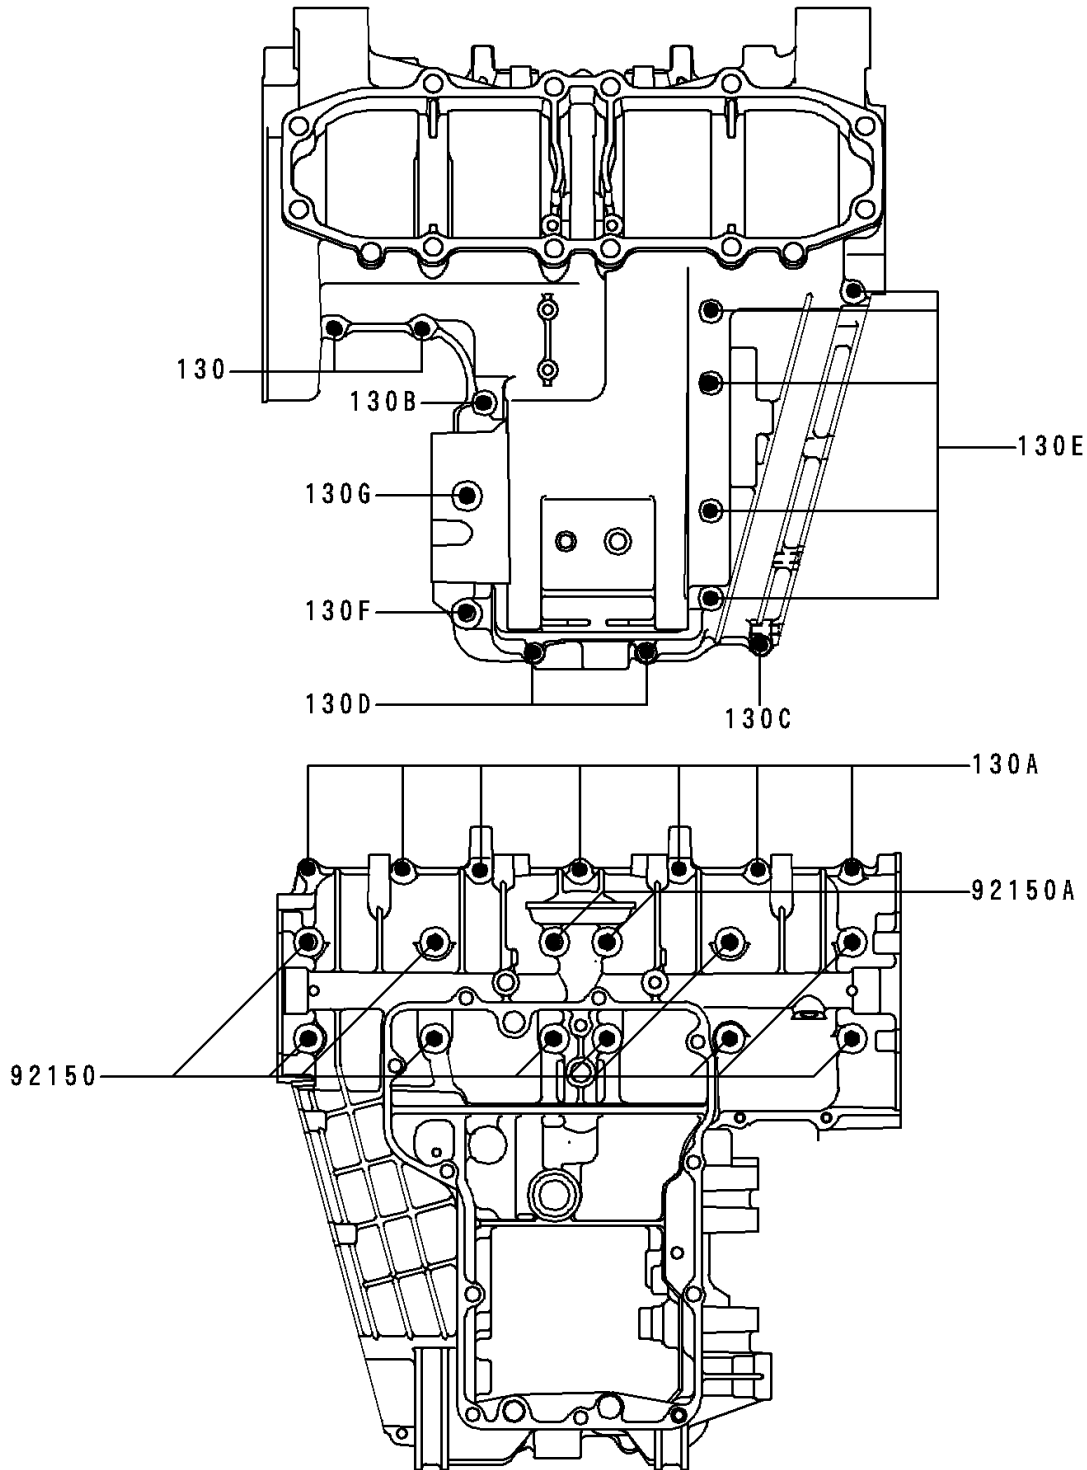

1996 Ninja® ZX™ -6 PARTS DIAGRAM

Crankcase Bolt Pattern

E 14 12

1996 Ninja® ZX™-6 PARTS LIST

Crankcase Bolt Pattern

ITEM NAME	PART NUMBER	QUANTITY
BOLT-FLANGED,6X30 (Ref # 130)	130G0630	2
BOLT-FLANGED,6X35 (Ref # 130A)	130G0635	7
BOLT-FLANGED,6X45 (Ref # 130B)	130G0645	1
BOLT-FLANGED,6X60 (Ref # 130C)	130G0660	1
BOLT-FLANGED,6X75 (Ref # 130D)	130G0675	2
BOLT-FLANGED,6X90 (Ref # 130E)	130G0690	5
BOLT-FLANGED,8X70 (Ref # 130F)	130P0870	1
BOLT-FLANGED,8X95 (Ref # 130G)	130P0895	1
BOLT,8X90 (Ref # 92150)	92150-1163	10
BOLT,8X120 (Ref # 92150A)	92150-1424	2