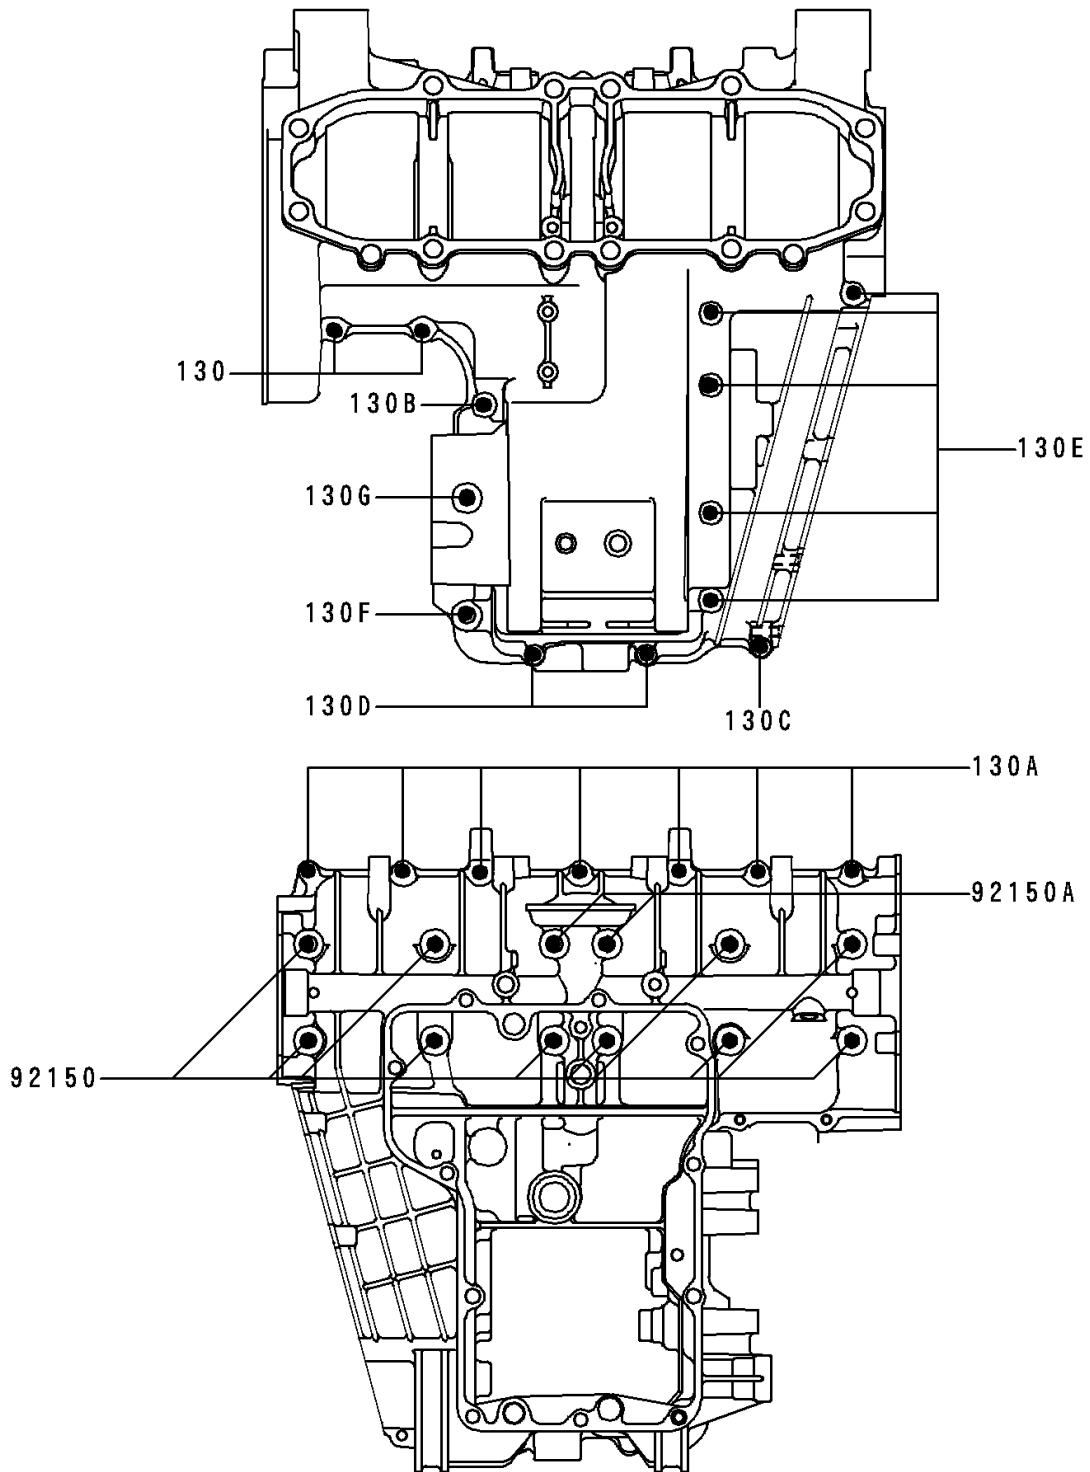

1997 Ninja® ZX™ -6 PARTS DIAGRAM

Crankcase Bolt Pattern

E 14 12

1997 Ninja® ZX™ -6 PARTS LIST

Crankcase Bolt Pattern

ITEM NAME	PART NUMBER	QUANTITY
BOLT-FLANGED,6X30 (Ref # 130)	130G0630	2
BOLT-FLANGED,6X35 (Ref # 130A)	130G0635	7
BOLT-FLANGED,6X45 (Ref # 130B)	130G0645	1
BOLT-FLANGED,6X60 (Ref # 130C)	130G0660	1
BOLT-FLANGED,6X75 (Ref # 130D)	130G0675	2
BOLT-FLANGED,6X90 (Ref # 130E)	130G0690	5
BOLT-FLANGED,8X70 (Ref # 130F)	130P0870	1
BOLT-FLANGED,8X95 (Ref # 130G)	130P0895	1
BOLT,8X90 (Ref # 92150)	92150-1163	10
BOLT,8X120 (Ref # 92150A)	92150-1424	2