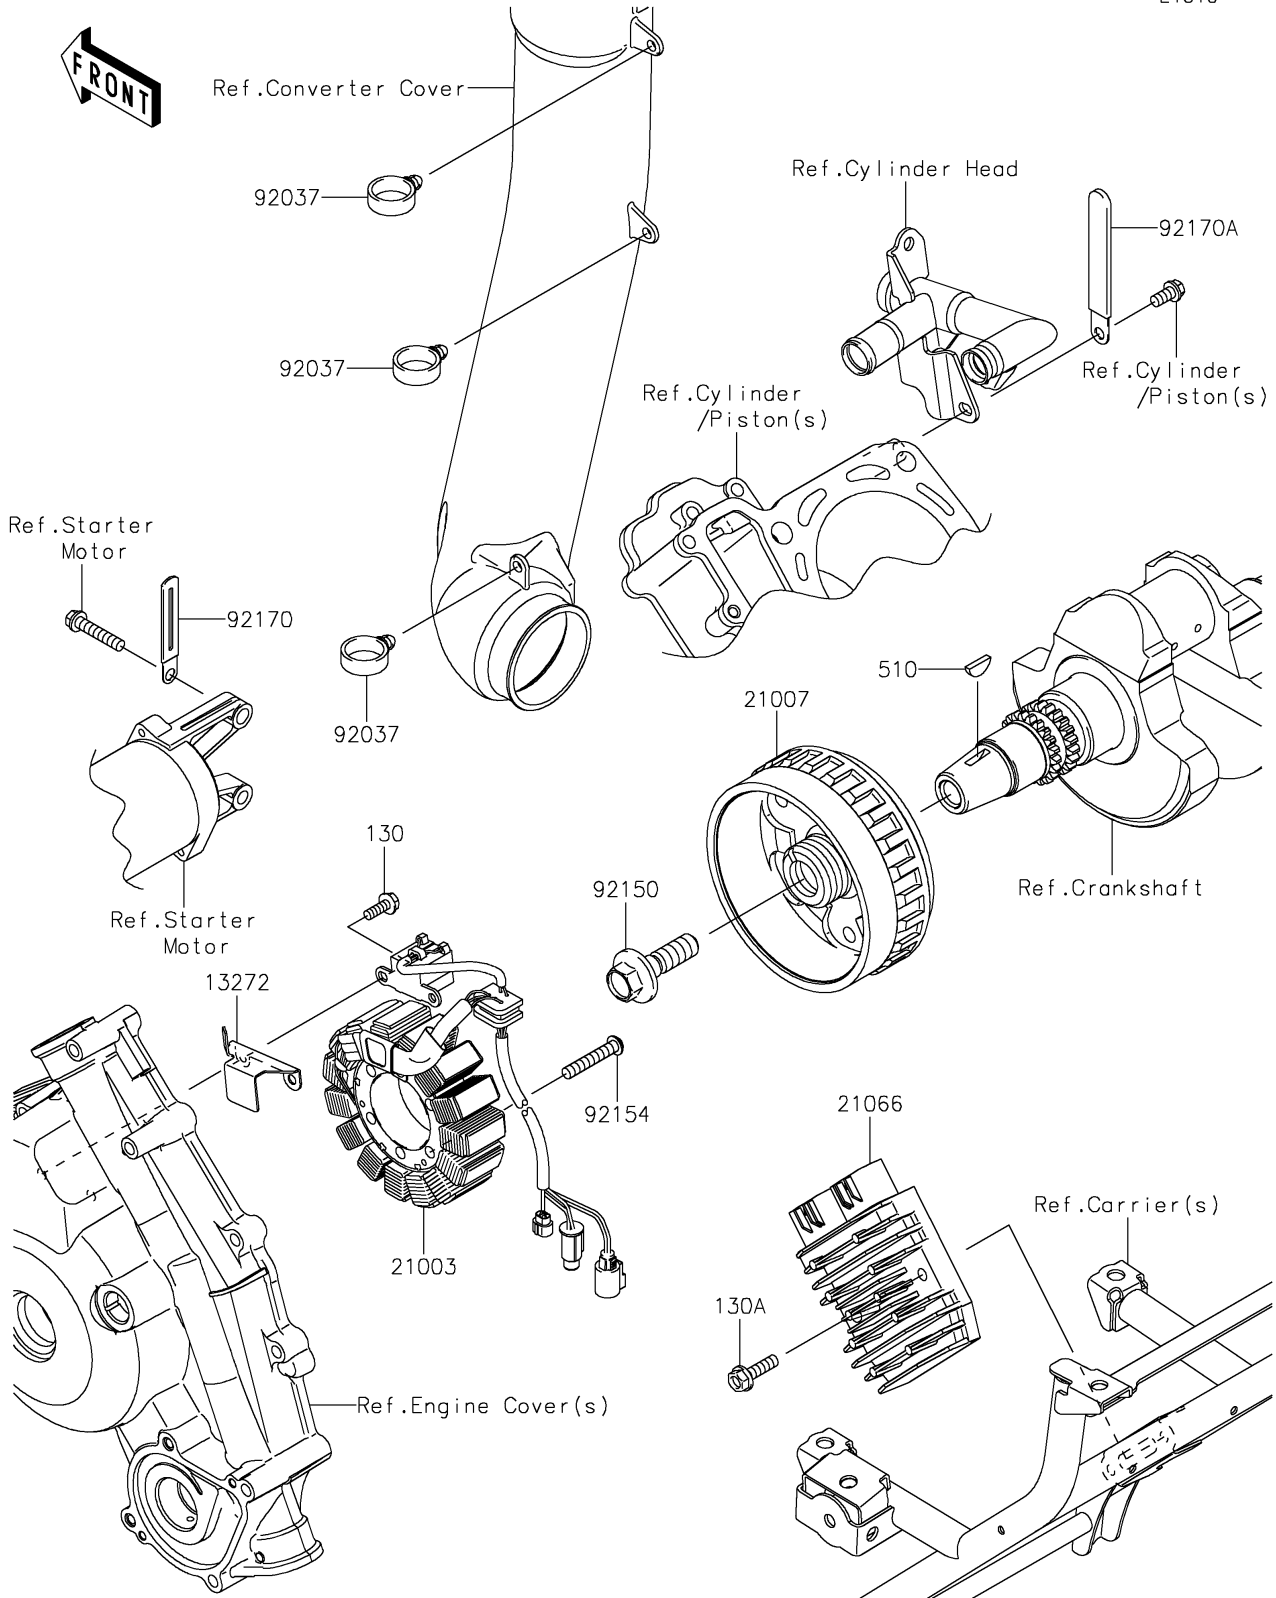

2025 BRUTE FORCE® 750 PARTS DIAGRAM

Generator

E1810

2025 BRUTE FORCE® 750 PARTS LIST

Generator

ITEM NAME	PART NUMBER	QUANTITY
PLATE (Ref # 13272)	13272-1222	1
STATOR (Ref # 21003)	21003-0167	1
ROTOR (Ref # 21007)	21007-0633	1
REGULATOR-VOLTAGE (Ref # 21066)	21066-0771	1
CLAMP,HOSE (Ref # 92037)	92037-1827	3
BOLT,12X40 (Ref # 92150)	92150-1717	1
BOLT,TORX,6X35 (Ref # 92154)	92154-1007	4
CLAMP (Ref # 92170)	92170-1514	1
CLAMP (Ref # 92170A)	92170-1925	1
BOLT-FLANGED,5X14 (Ref # 130)	130BA0514	2
BOLT-FLANGED,6X22 (Ref # 130A)	130BA0622	2
KEY-WOODRUFF (Ref # 510)	510A4200	1