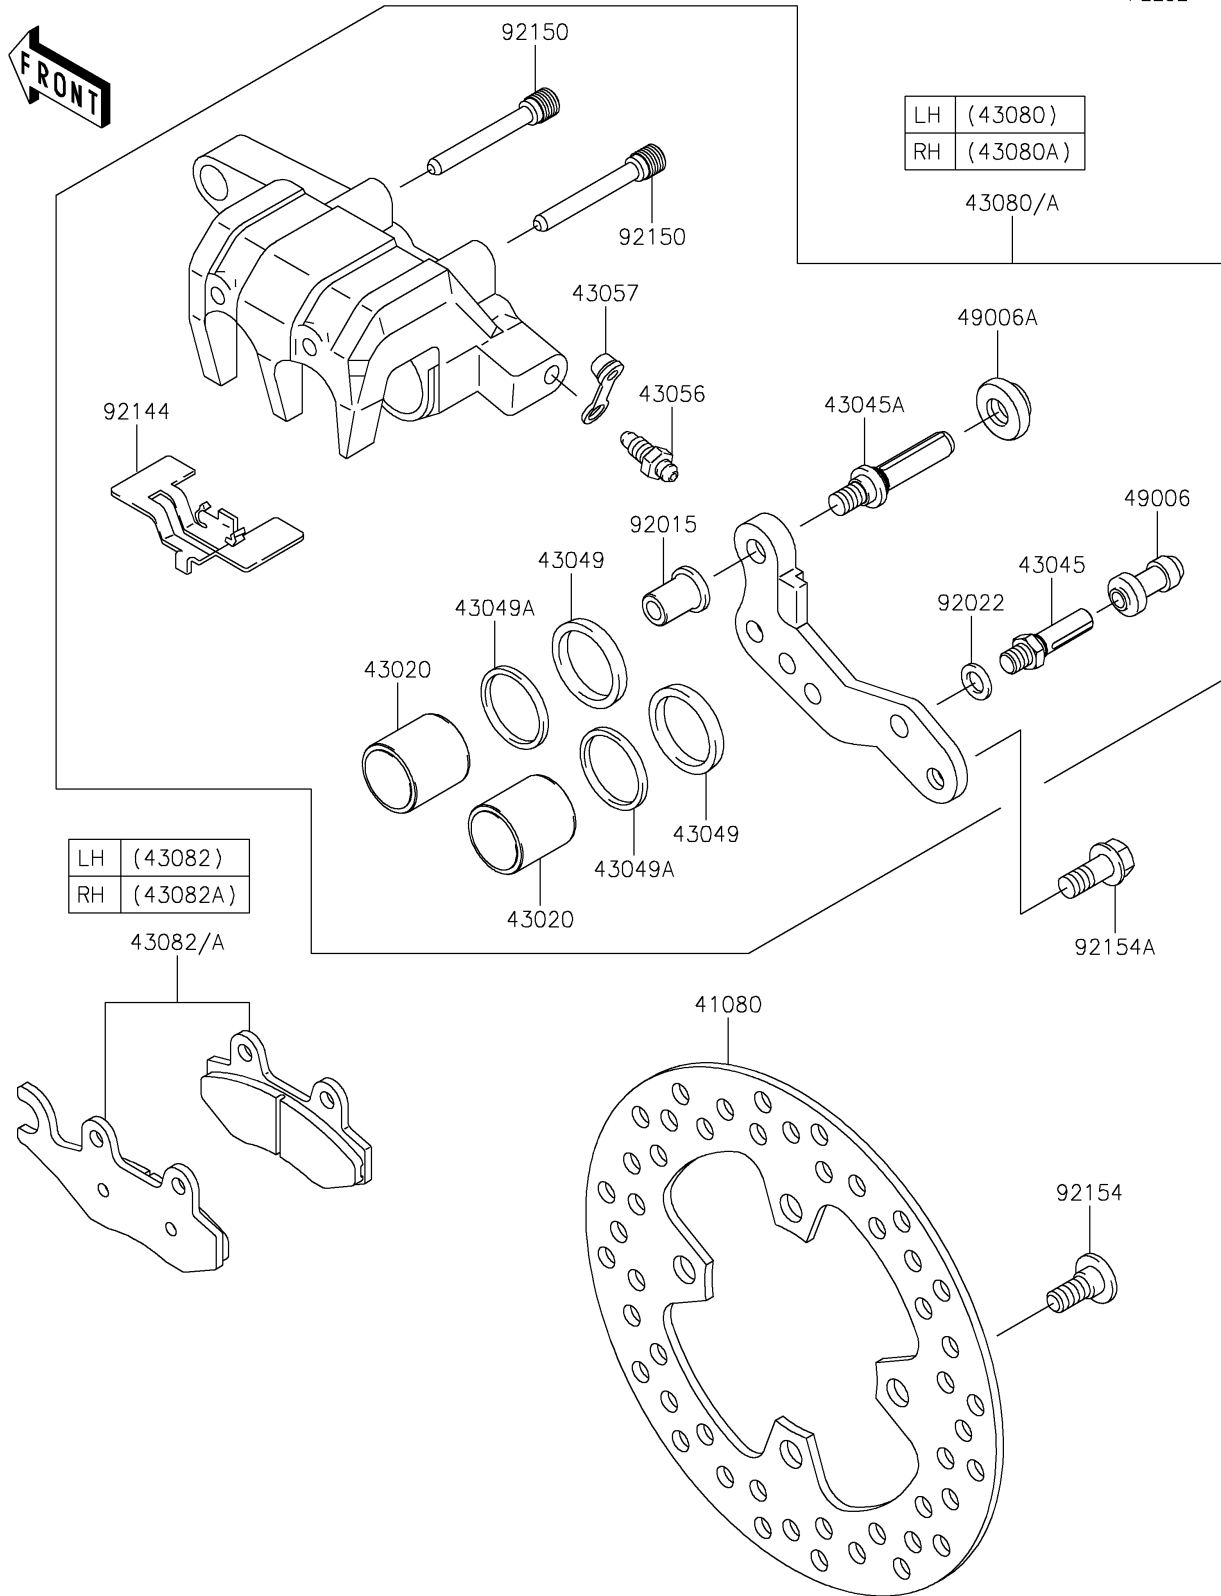

# 2024 BRUTE FORCE® 750 PARTS DIAGRAM

Front Brake

F2292

## 2024 BRUTE FORCE® 750 PARTS LIST

### Front Brake

ITEM NAME	PART NUMBER	QUANTITY
DISC,FR (Ref # 41080)	41080-0585	2
PISTON-COMP-BRAKE (Ref # 43020)	43020-1101	4
SHAFT-CALIPER (Ref # 43045)	43045-1010	2
SHAFT-CALIPER (Ref # 43045A)	43045-1052	2
PACKING (Ref # 43049)	43049-1063	4
PACKING (Ref # 43049A)	43049-1064	4
BREATHER (Ref # 43056)	43056-1055	2
CAP-BREATHER (Ref # 43057)	43057-1001	2
CALIPER-SUB-ASSY,LH (Ref # 43080)	43080-0089	1
CALIPER-SUB-ASSY,RH (Ref # 43080A)	43080-0090	1
PAD-ASSY-BRAKE,FR,LH (Ref # 43082)	43082-0022	1
PAD-ASSY-BRAKE,FR,RH (Ref # 43082A)	43082-0023	1
BOOT,CALIPER (Ref # 49006)	49006-1088	2
BOOT,CALIPER (Ref # 49006A)	49006-1242	2
NUT (Ref # 92015)	92015-1740	2
WASHER,WAVE (Ref # 92022)	92022-1373	2
SPRING,PAD (Ref # 92144)	92144-1319	2
BOLT (Ref # 92150)	92150-1144	4
BOLT,HEXALOBULAR SOCKET,8X20 (Ref # 92154)	92154-1165	8
BOLT,FLANGED,8X19 (Ref # 92154A)	92154-1379	4