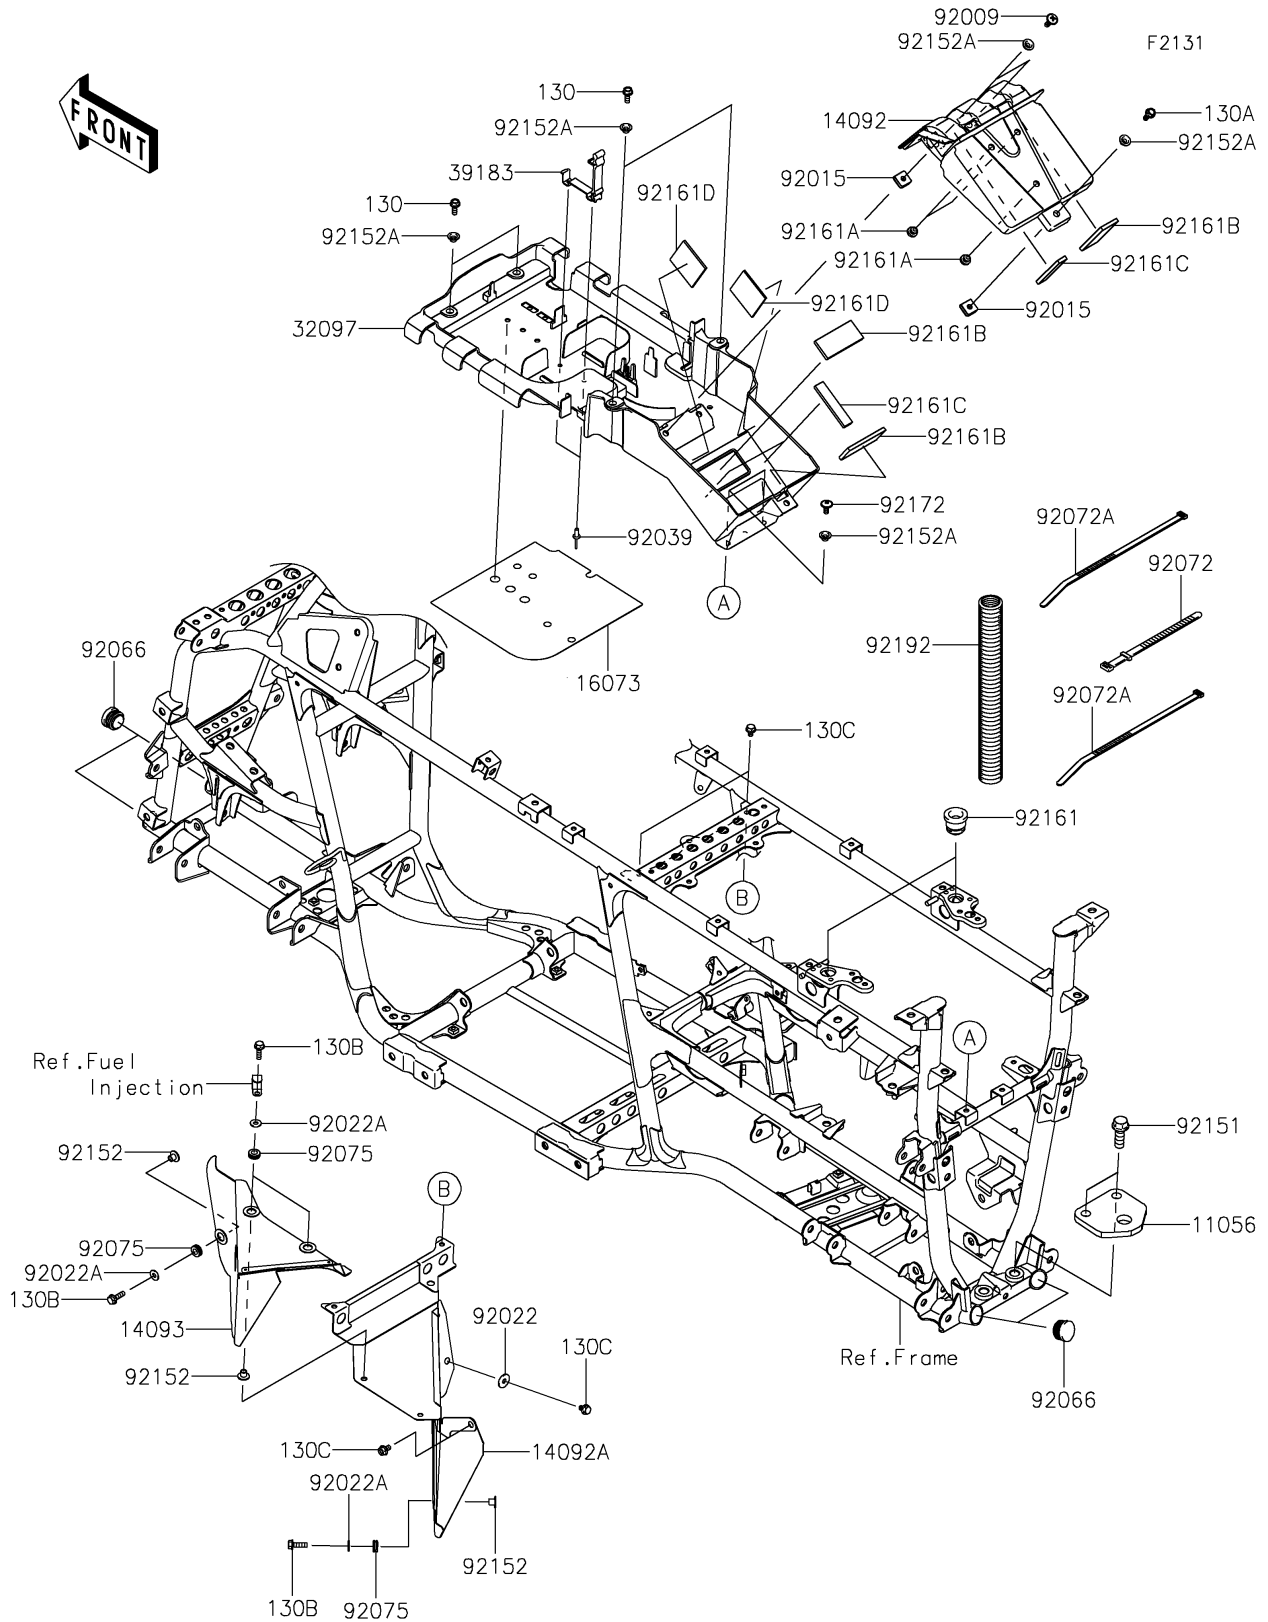

# 2025 BRUTE FORCE® 750 LE EPS PARTS DIAGRAM

## Frame Fittings

### Frame Fittings

| ITEM NAME                      | PART NUMBER | QUANTITY |
|--------------------------------|-------------|----------|
| BOLT-FLANGED,6X10 (Ref # 130C) | 130BD0610   | 4        |