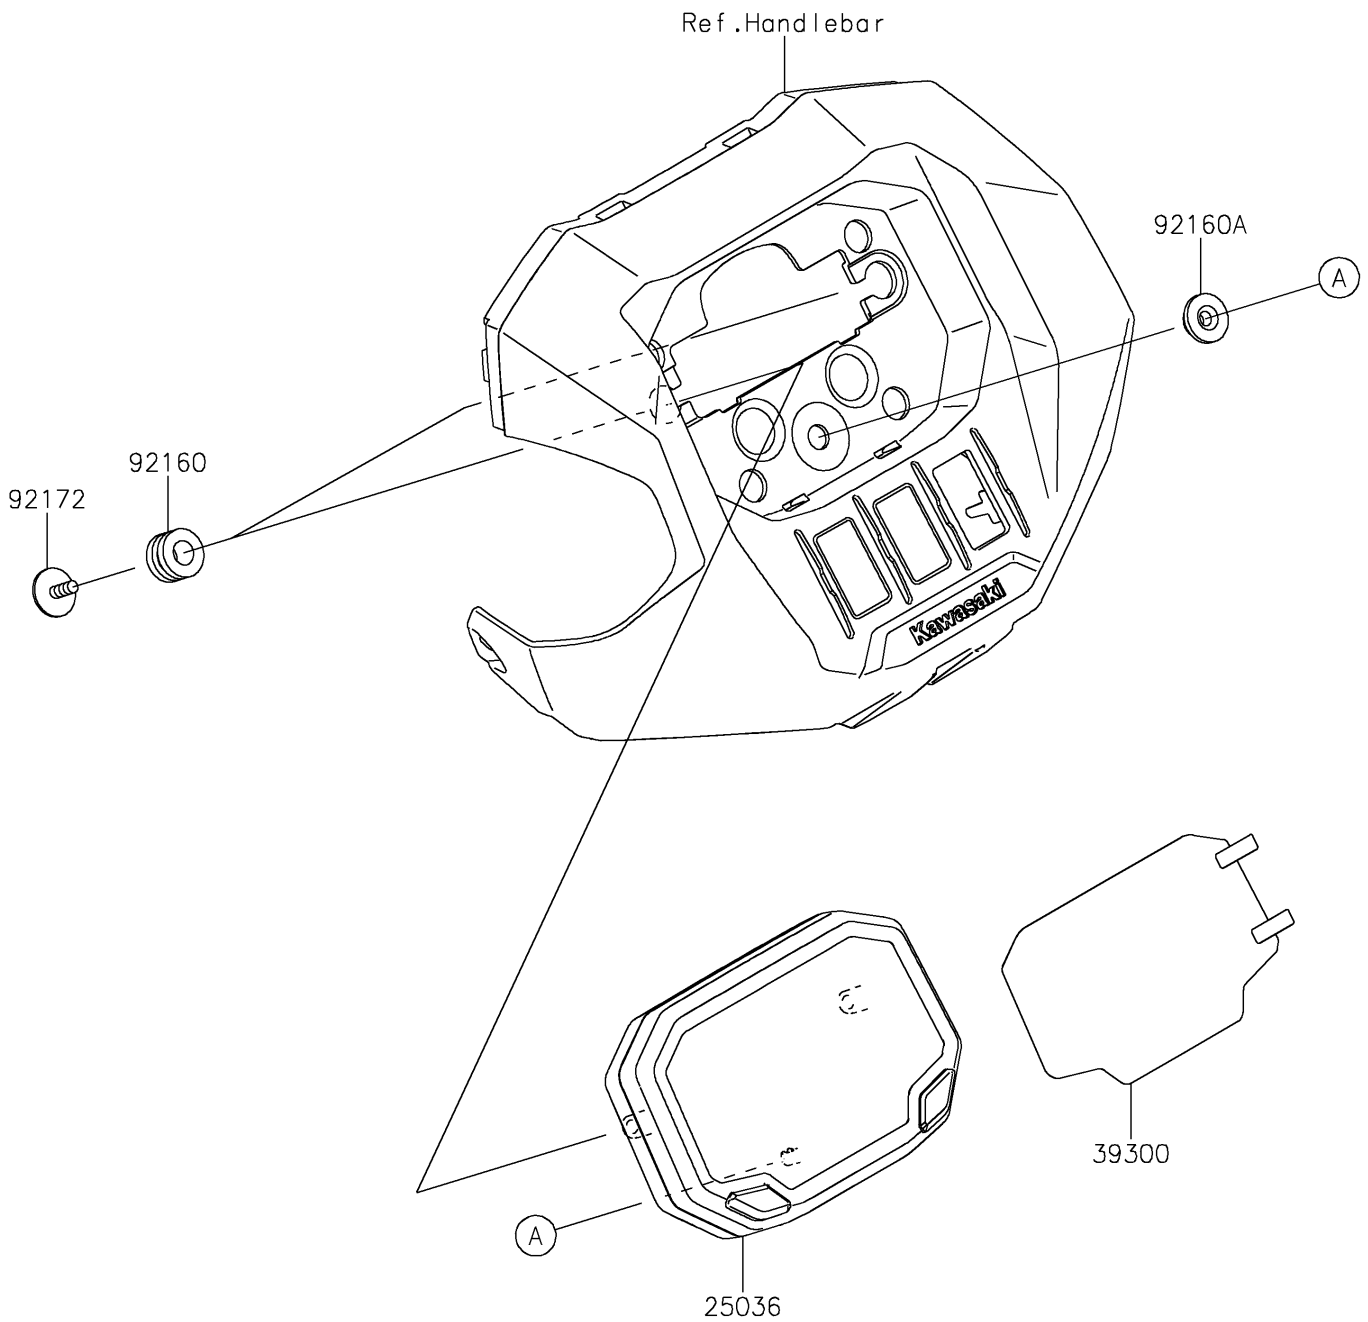

2024 BRUTE FORCE® 750 LE EPS PARTS DIAGRAM

Meter(s)

F2530

2024 BRUTE FORCE® 750 LE EPS PARTS LIST

Meter(s)

ITEM NAME	PART NUMBER	QUANTITY
METER-ASSY,TFT DISPLAY (Ref # 25036)	25036-0095	1
FILM (Ref # 39300)	39300-0001	1
DAMPER,10X20X12 (Ref # 92160)	92160-1167	2
DAMPER (Ref # 92160A)	92160-1613	1
SCREW,CROSS,5X14 (Ref # 92172)	92172-1226	2