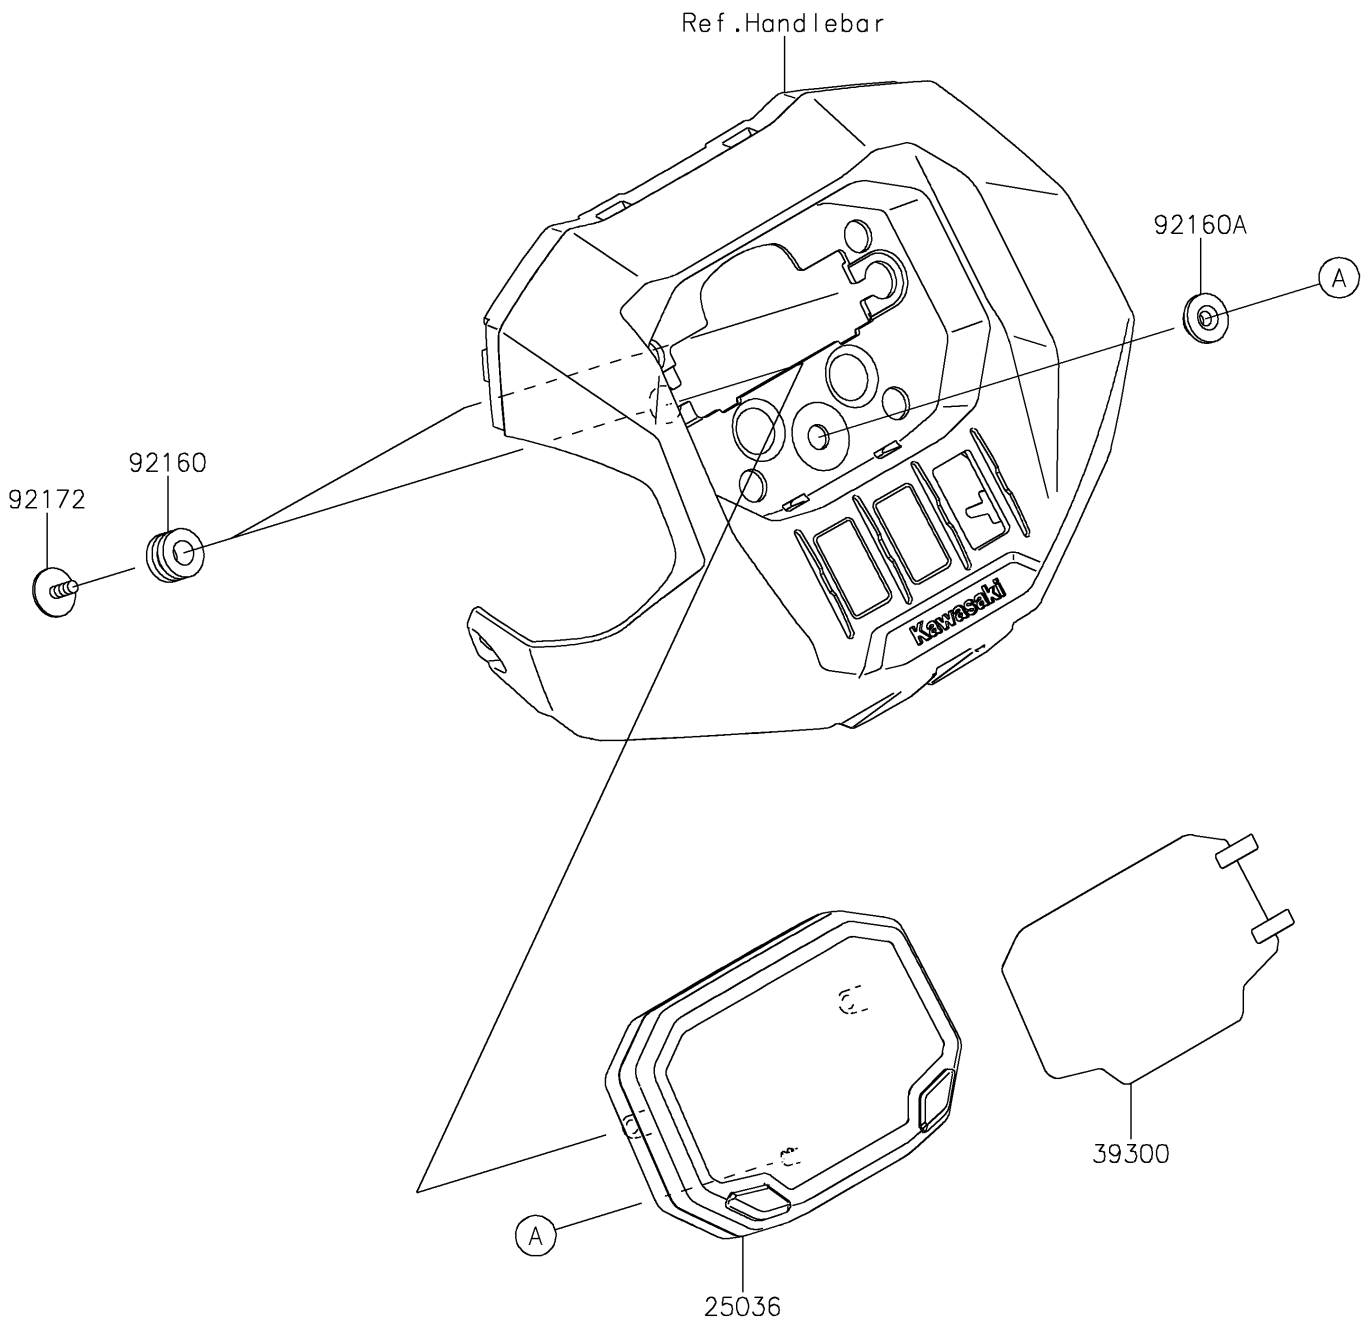

2025 BRUTE FORCE® 750 LE EPS PARTS DIAGRAM

Meter(s)

F2530

2025 BRUTE FORCE® 750 LE EPS PARTS LIST

Meter(s)

ITEM NAME	PART NUMBER	QUANTITY
METER-ASSY,TFT DISPLAY (Ref # 25036)	25036-0095	1
FILM (Ref # 39300)	39300-0001	1
DAMPER,10X20X12 (Ref # 92160)	92160-1167	2
DAMPER (Ref # 92160A)	92160-1613	1
SCREW,CROSS,5X14 (Ref # 92172)	92172-1226	2