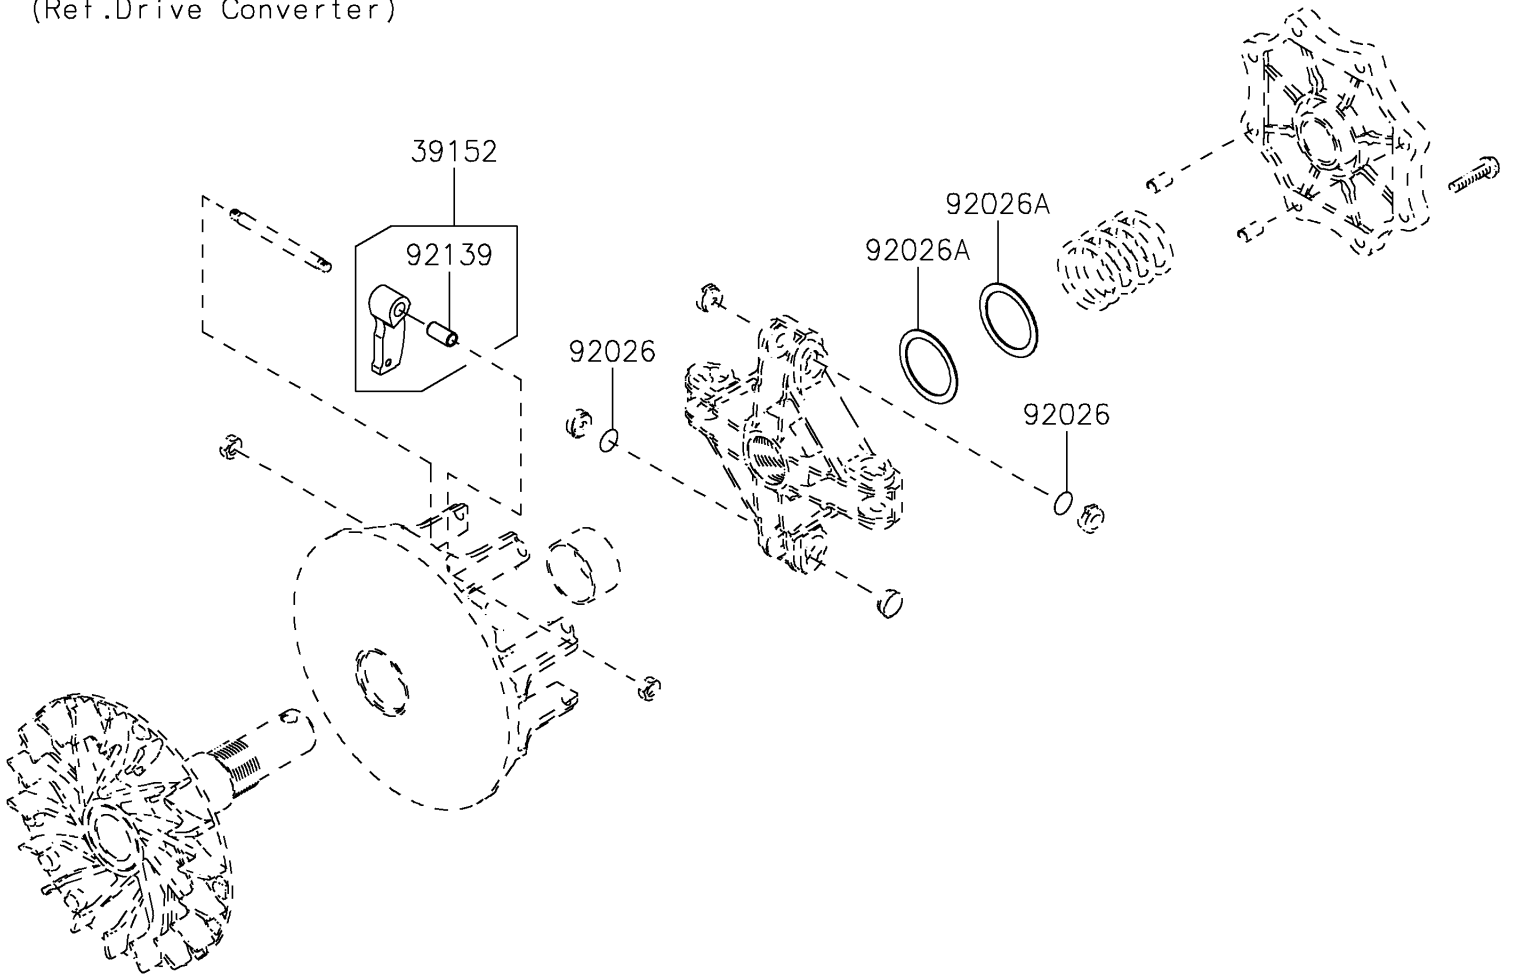

# 2025 BRUTE FORCE® 750 LE EPS PARTS DIAGRAM

Optional Parts

F2890

(Ref. Drive Converter)

## 2025 BRUTE FORCE® 750 LE EPS PARTS LIST

### Optional Parts

ITEM NAME	PART NUMBER	QUANTITY
WEIGHT-RAMP (Ref # 39152)	39152-0091	4
SPACER,T=0.1 (Ref # 92026)	92026-0038	2
SPACER,39X49.5X1.0 (Ref # 92026A)	92026-1603	2
BUSHING (Ref # 92139)	92139-0215	4