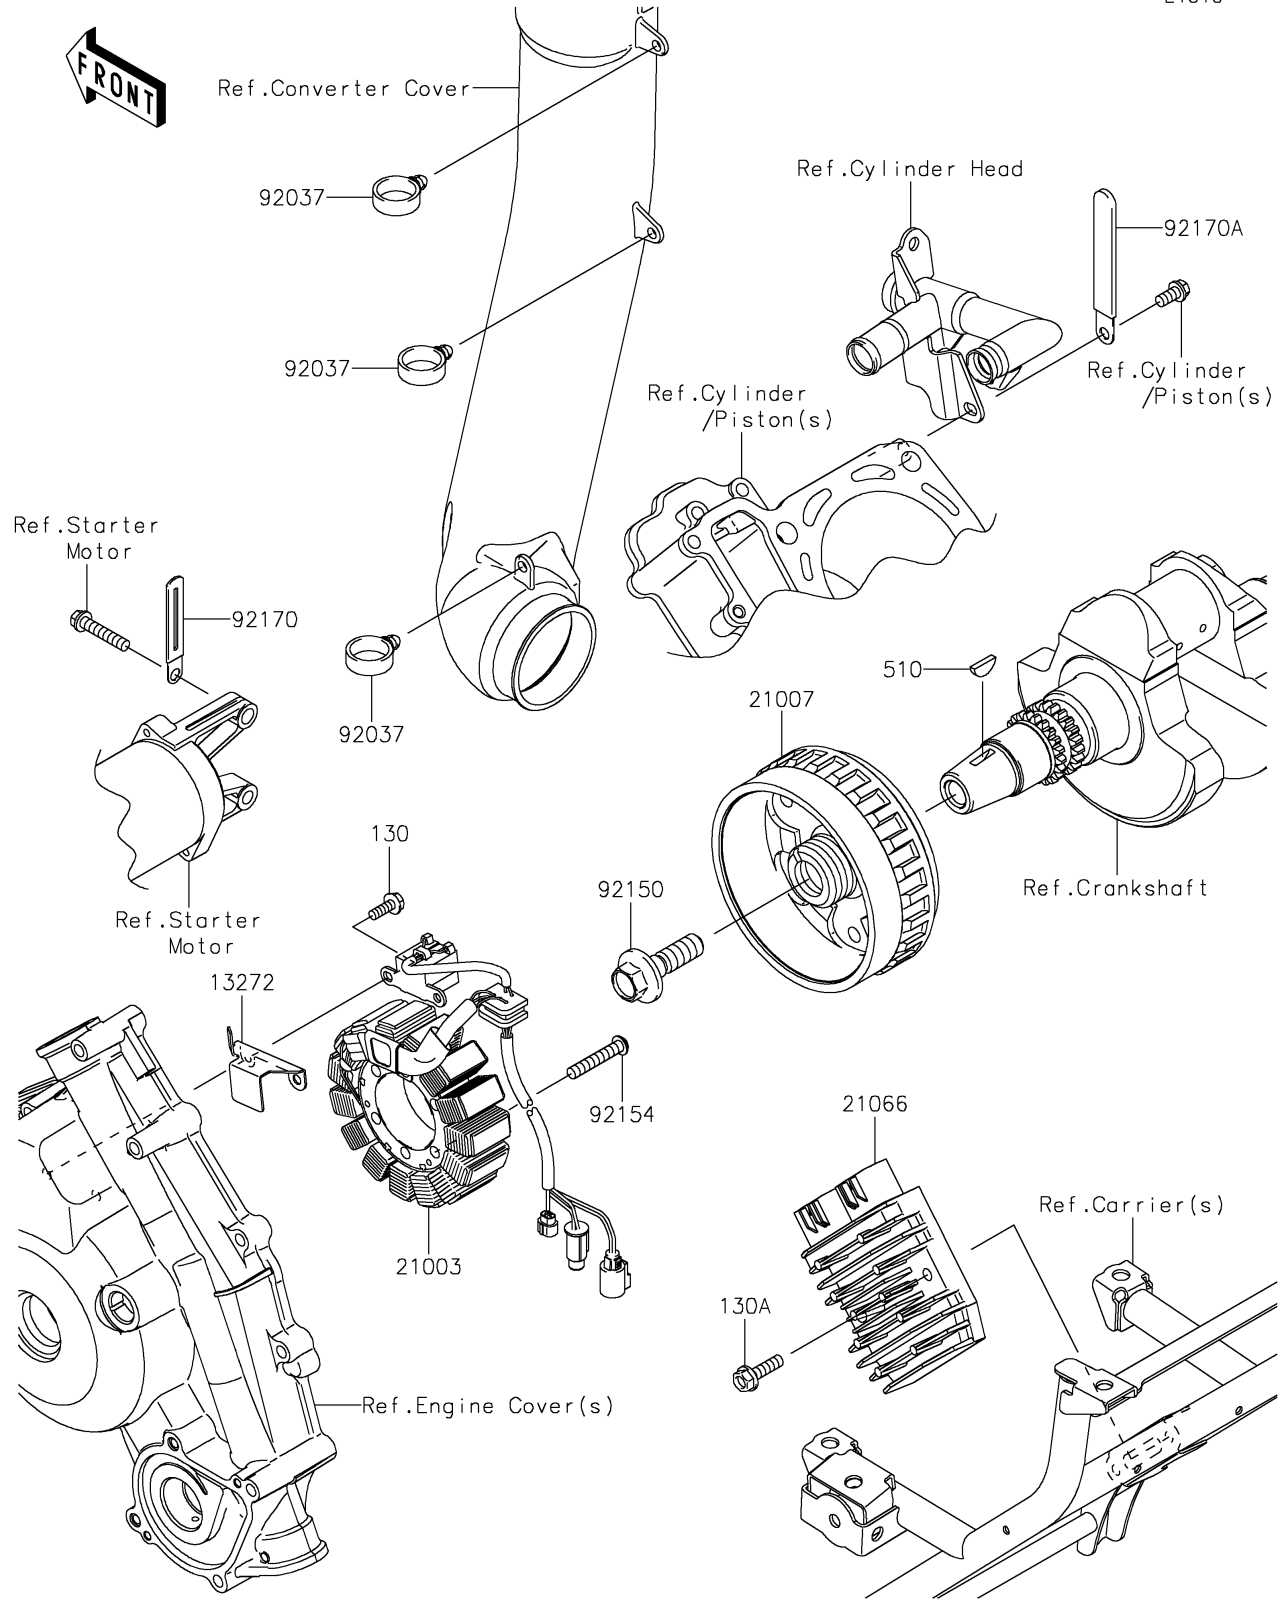

2025 BRUTE FORCE® 750 LE EPS CAMO PARTS DIAGRAM

Generator

E1810

2025 BRUTE FORCE® 750 LE EPS CAMO PARTS LIST

Generator

ITEM NAME	PART NUMBER	QUANTITY
PLATE (Ref # 13272)	13272-1222	1
STATOR (Ref # 21003)	21003-0167	1
ROTOR (Ref # 21007)	21007-0633	1
REGULATOR-VOLTAGE (Ref # 21066)	21066-0771	1
CLAMP,HOSE (Ref # 92037)	92037-1827	3
BOLT,12X40 (Ref # 92150)	92150-1717	1
BOLT,TORX,6X35 (Ref # 92154)	92154-1007	4
CLAMP (Ref # 92170)	92170-1514	1
CLAMP (Ref # 92170A)	92170-1925	1
BOLT-FLANGED,5X14 (Ref # 130)	130BA0514	2
BOLT-FLANGED,6X22 (Ref # 130A)	130BA0622	2
KEY-WOODRUFF (Ref # 510)	510A4200	1