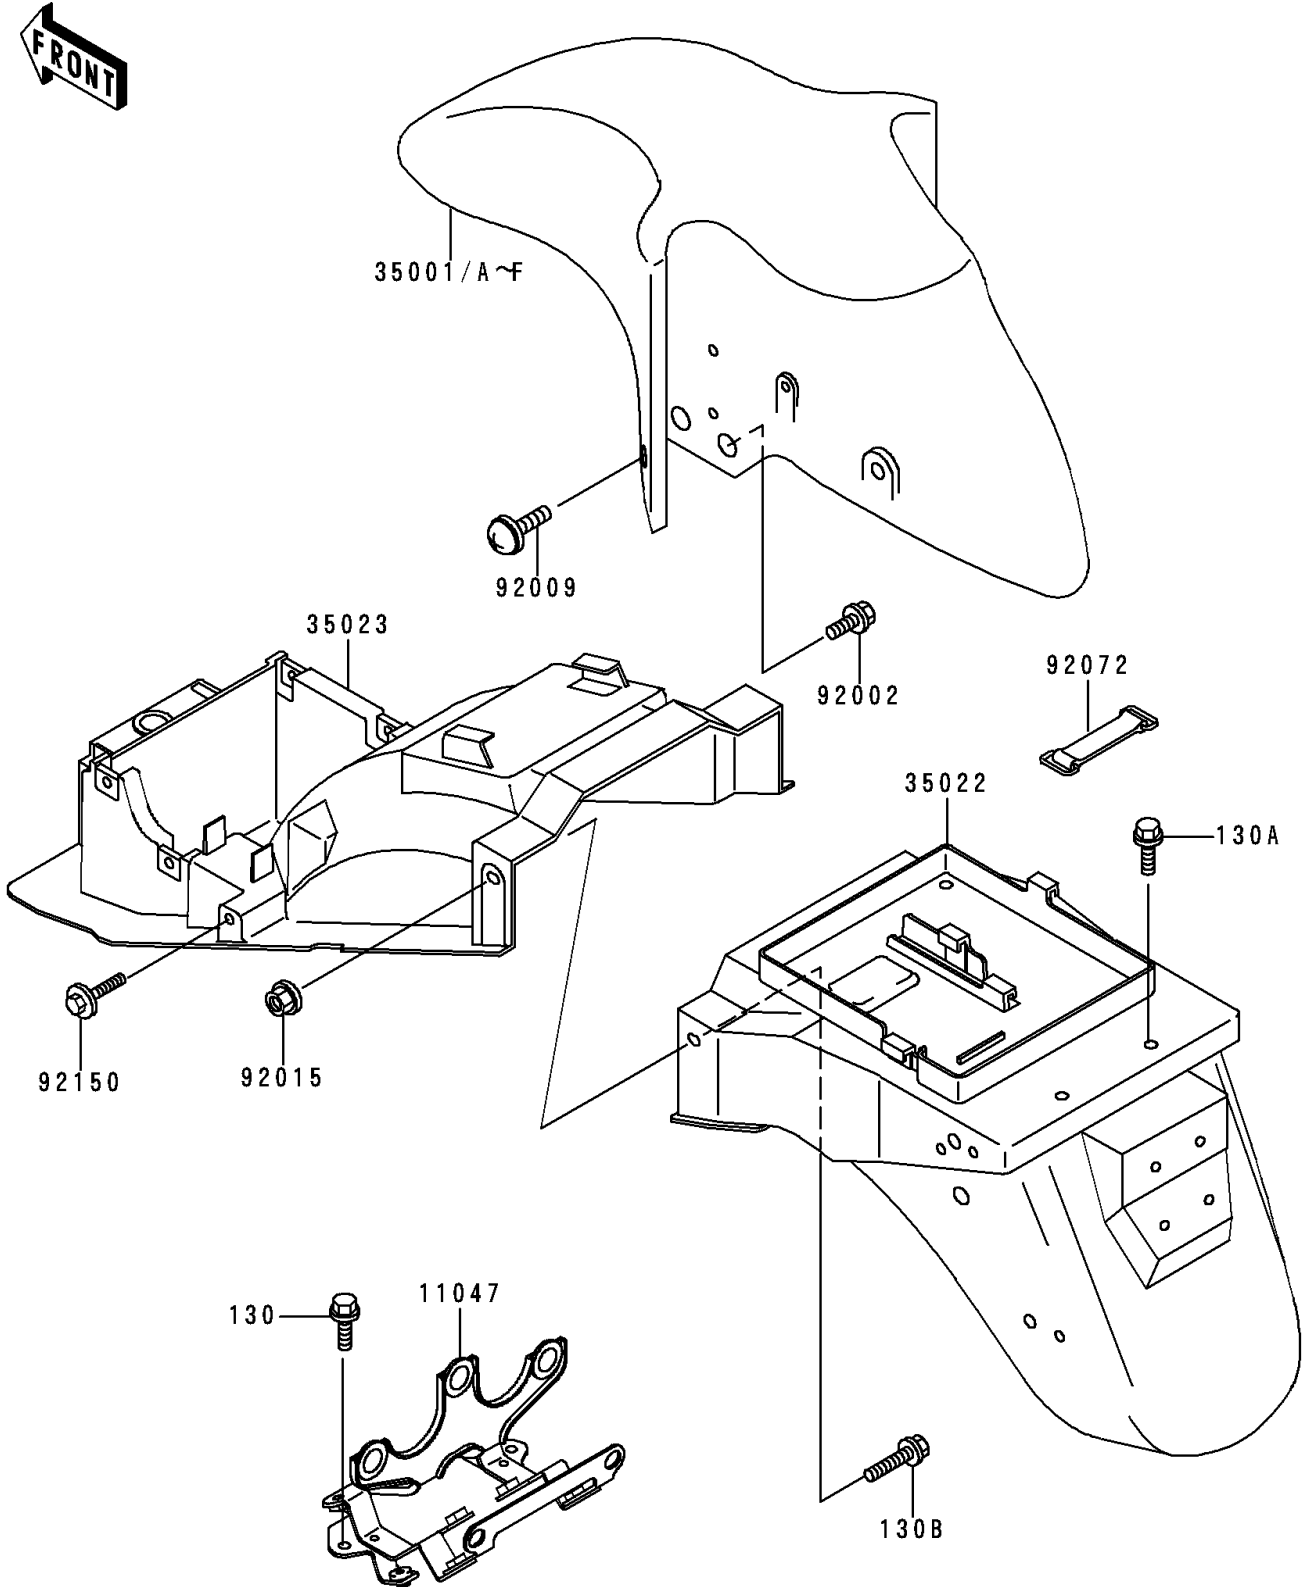

1996 Ninja® ZX™-6 PARTS DIAGRAM

Fenders

F2170

1996 Ninja® ZX™-6 PARTS LIST

Fenders

ITEM NAME	PART NUMBER	QUANTITY
BOLT-FLANGED,6X14,BLACK (Ref # 130)	130J0614	2
BOLT-FLANGED,6X16,BLACK (Ref # 130A)	130J0616	2
BOLT-FLANGED,6X25 (Ref # 130B)	130J0625	2
BRACKET,RR FENDER&TAIL LAMP (Ref # 11047)	11047-1883	1
FENDER-ASSY-FRONT,L.GREEN (Ref # 35001F)	35001-1161-7F	1
FENDER-COMP-REAR,RR (Ref # 35022)	35022-1284	1
FENDER-REAR,FR (Ref # 35023)	35023-1401	1
BOLT,FLANGED,8X16 (Ref # 92002)	92002-1200	4
SCREW,6X10 (Ref # 92009)	92009-1402	2
NUT,6MM (Ref # 92015)	92015-1321	2
BAND,TOOL,L=82 (Ref # 92072)	92072-1294	1
BOLT,6X30 (Ref # 92150)	92150-1694	2
FENDER-ASSY-FRONT,C.W.RED (Ref # 35001A)	35001-1161-H3	1
FENDER-ASSY-FRONT,C.W.RED (Ref # 35001B)	35001-1161-TF	1