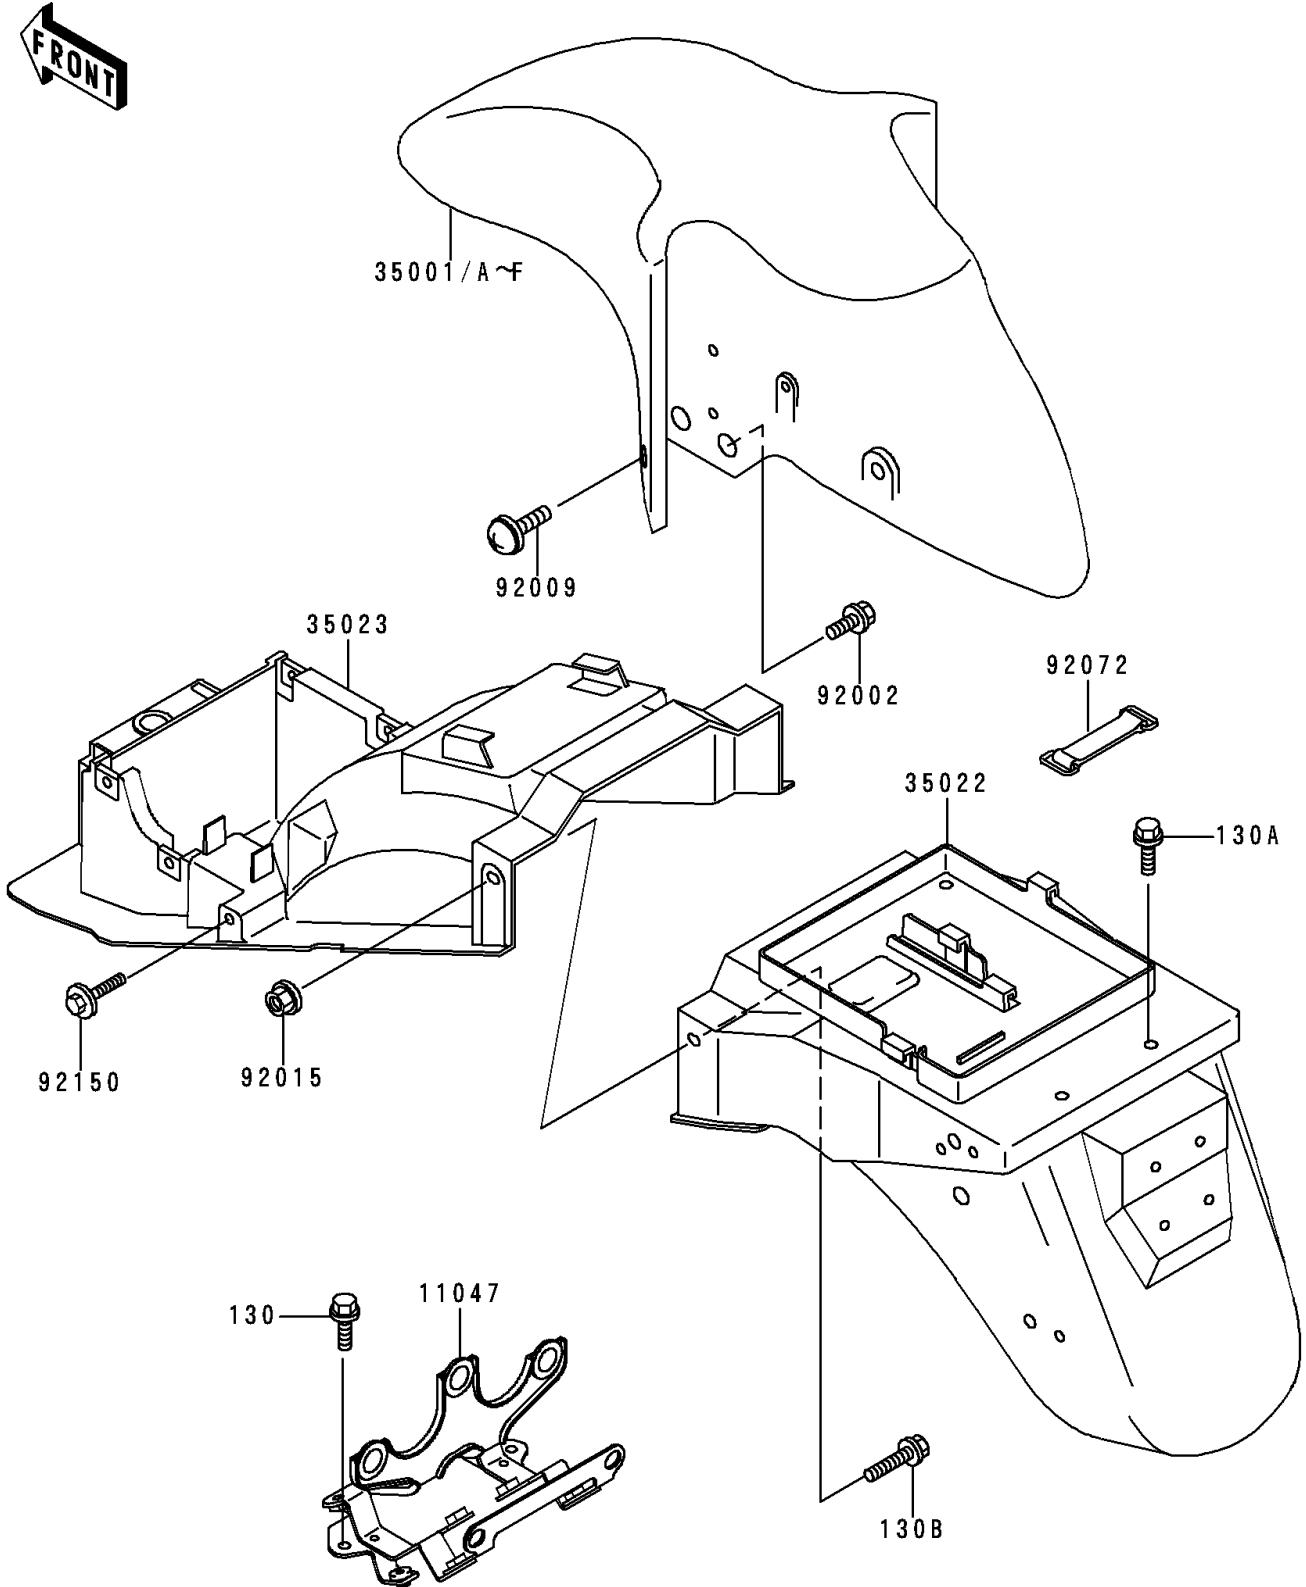

# 1996 Ninja® ZX™-6 PARTS DIAGRAM

Fenders

F2170

# 1996 Ninja® ZX™-6 PARTS LIST

## Fenders

ITEM NAME	PART NUMBER	QUANTITY
BOLT-FLANGED,6X14,BLACK (Ref # 130)	130J0614	2
BOLT-FLANGED,6X16,BLACK (Ref # 130A)	130J0616	2
BOLT-FLANGED,6X25 (Ref # 130B)	130J0625	2
BRACKET,RR FENDER&TAIL LAMP (Ref # 11047)	11047-1883	1
FENDER-ASSY-FRONT,L.GREEN (Ref # 35001F)	35001-1161-7F	1
FENDER-COMP-REAR,RR (Ref # 35022)	35022-1284	1
FENDER-REAR,FR (Ref # 35023)	35023-1401	1
BOLT,FLANGED,8X16 (Ref # 92002)	92002-1200	4
SCREW,6X10 (Ref # 92009)	92009-1402	2
NUT,6MM (Ref # 92015)	92015-1321	2
BAND,TOOL,L=82 (Ref # 92072)	92072-1294	1
BOLT,6X30 (Ref # 92150)	92150-1694	2
FENDER-ASSY-FRONT,C.W.RED (Ref # 35001A)	35001-1161-H3	1
FENDER-ASSY-FRONT,C.W.RED (Ref # 35001B)	35001-1161-TF	1