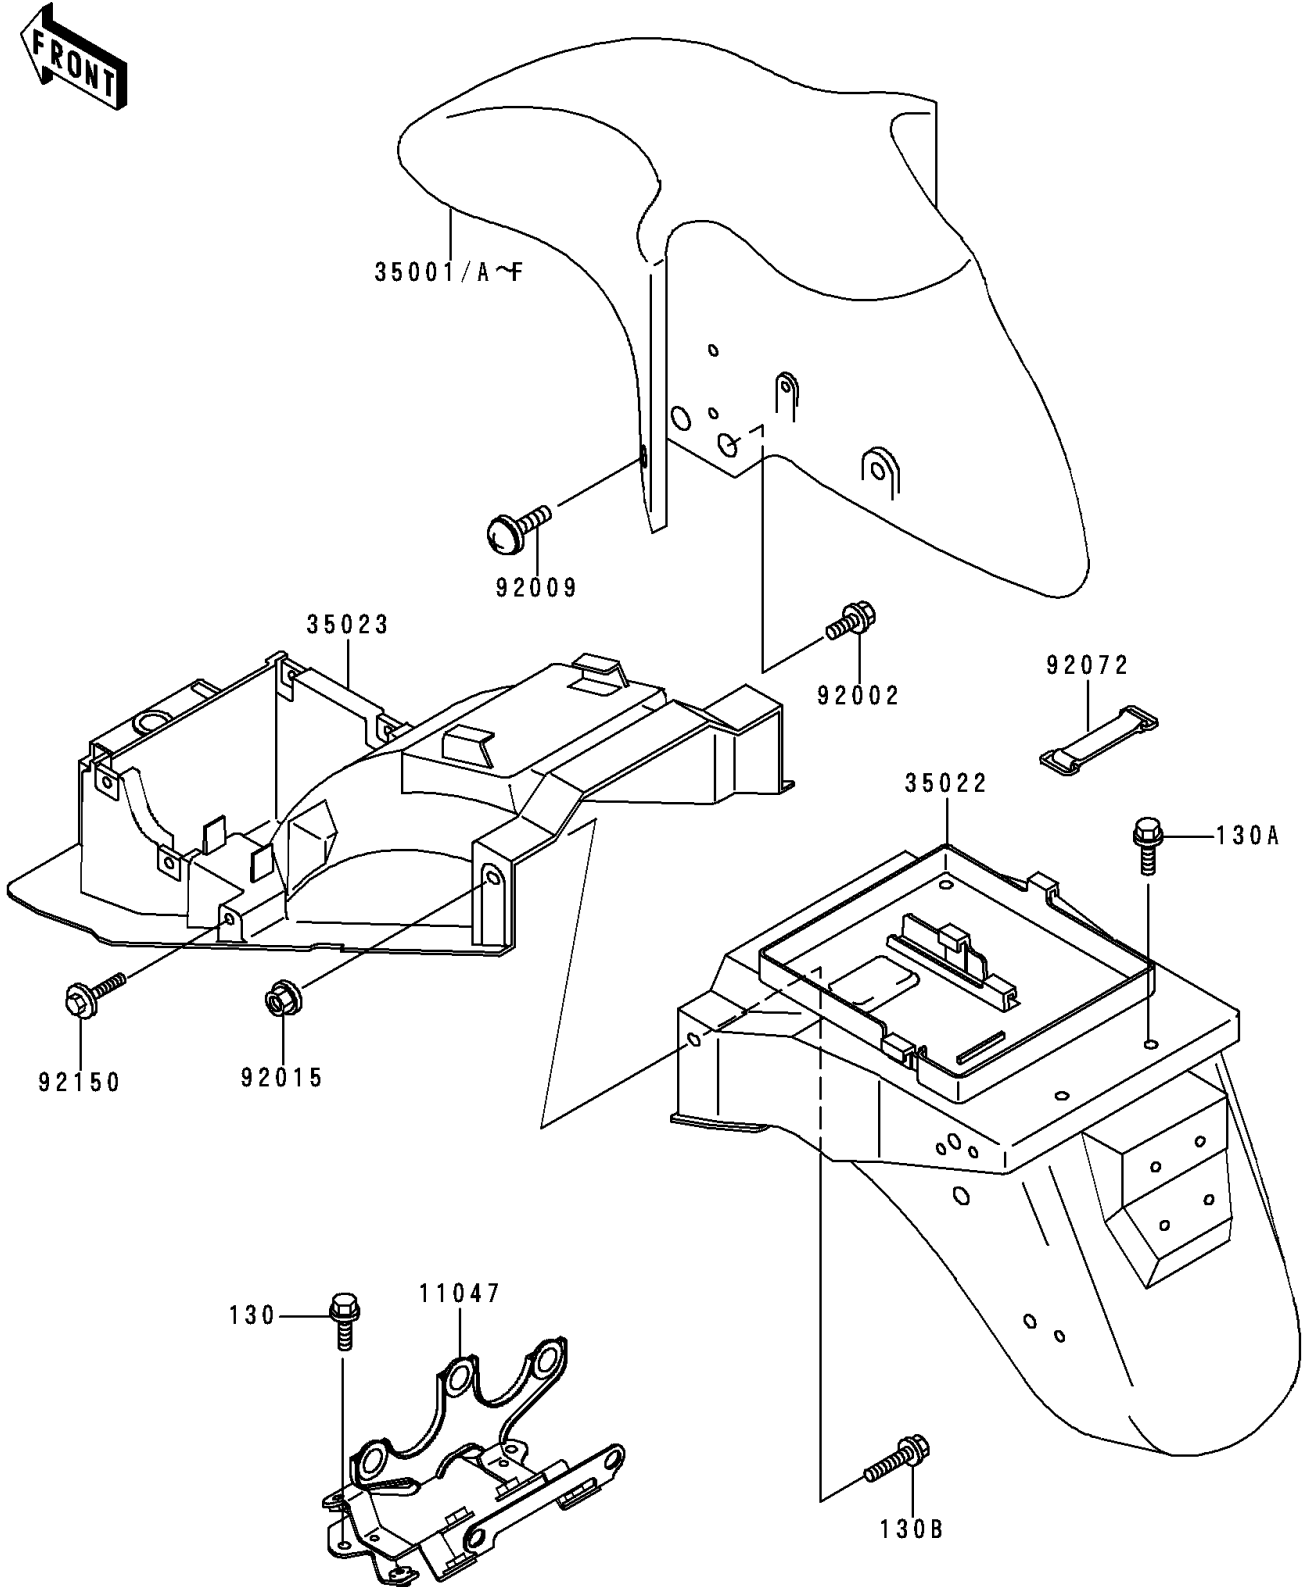

1997 Ninja® ZX™-6 PARTS DIAGRAM

Fenders

F2170

1997 Ninja® ZX™ -6 PARTS LIST

Fenders

ITEM NAME	PART NUMBER	QUANTITY
BOLT-FLANGED,6X14,BLACK (Ref # 130)	130J0614	2
BOLT-FLANGED,6X16,BLACK (Ref # 130A)	130J0616	2
BOLT-FLANGED,6X25 (Ref # 130B)	130J0625	2
BRACKET,RR FENDER&TAIL LAMP (Ref # 11047)	11047-1883	1
FENDER-COMP-REAR,RR (Ref # 35022)	35022-1284	1
FENDER-REAR,FR (Ref # 35023)	35023-1401	1
BOLT,FLANGED,8X16 (Ref # 92002)	92002-1200	4
SCREW,6X10 (Ref # 92009)	92009-1402	2
NUT,6MM (Ref # 92015)	92015-1321	2
BAND,TOOL,L=82 (Ref # 92072)	92072-1294	1
BOLT,6X30 (Ref # 92150)	92150-1694	2
FENDER-ASSY-FRONT,L.W.GREEN (Ref # 35001)	35001-1161-DS	1
FENDER-ASSY-FRONT,C.W.RED (Ref # 35001A)	35001-1161-H3	1
FENDER-ASSY-FRONT,C.W.RED (Ref # 35001B)	35001-1161-TF	1
FENDER-ASSY-FRONT,L.W.GREEN (Ref # 35001E)	35001-1161-24	1