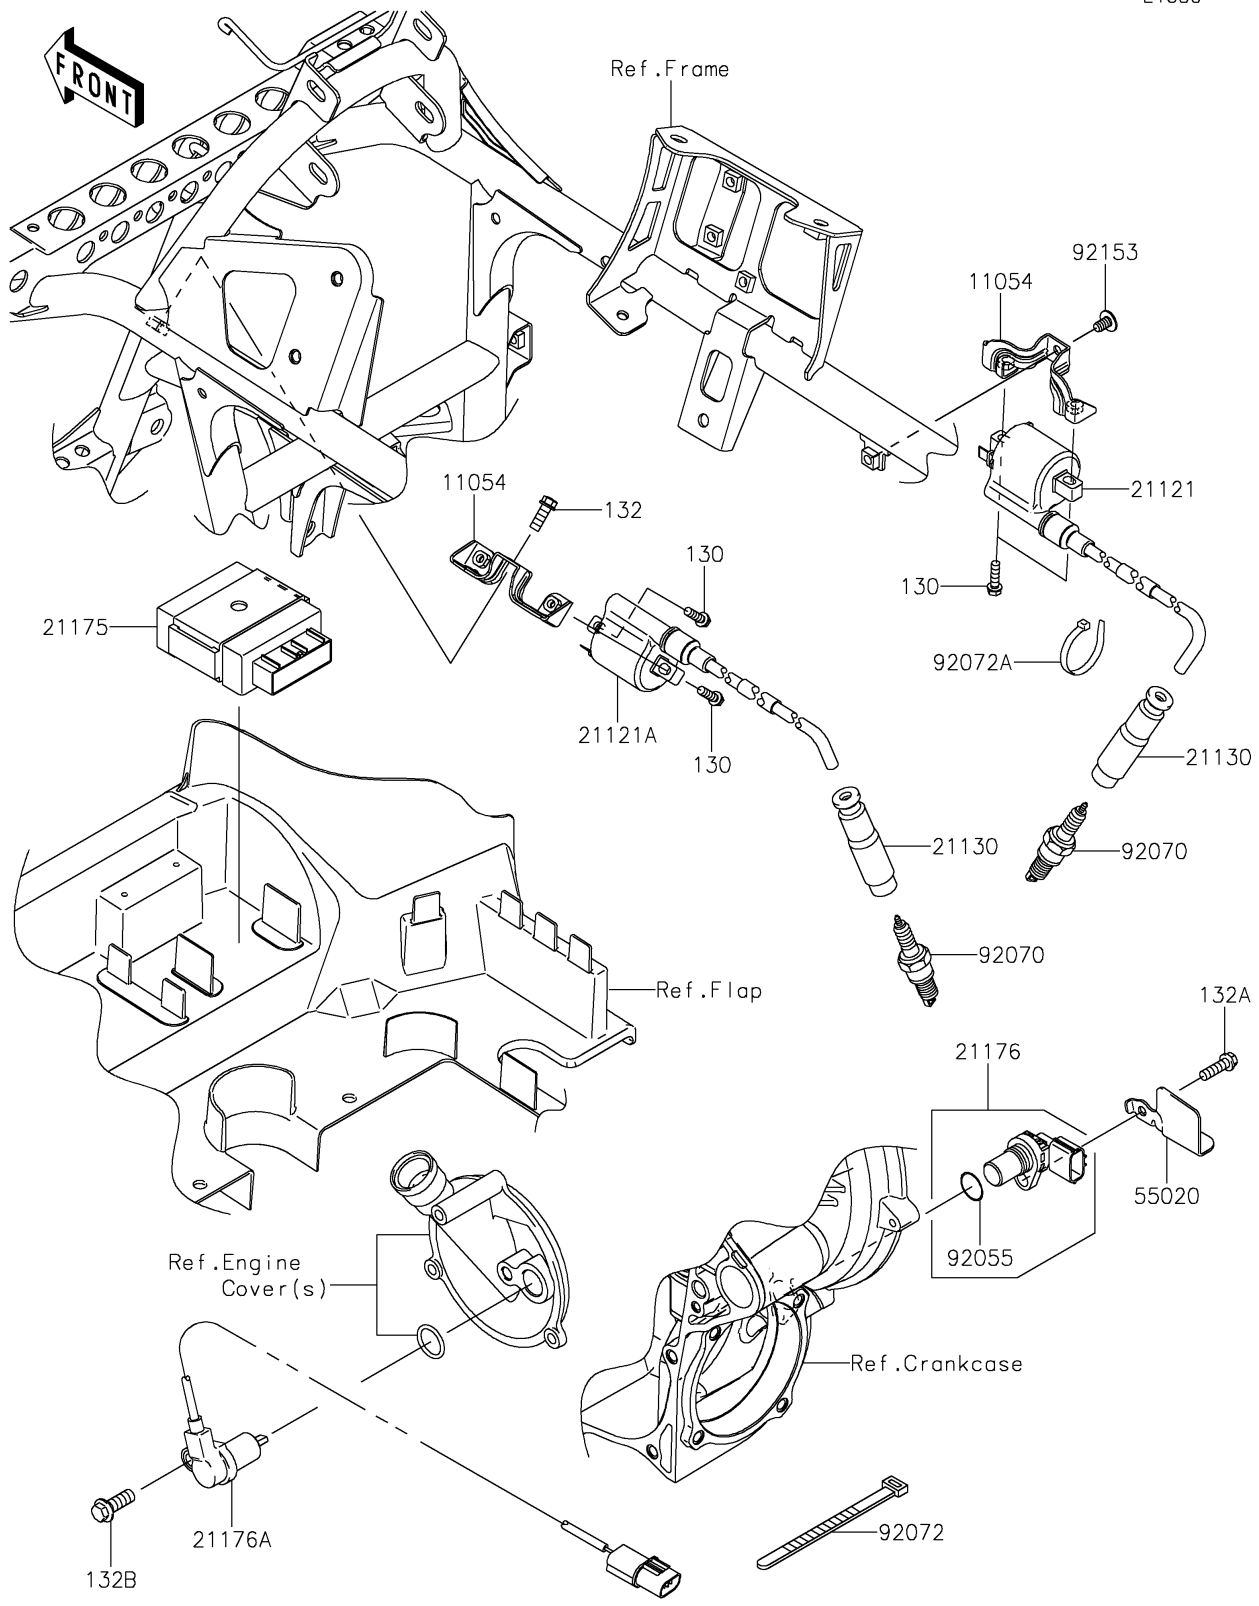

2024 BRUTE FORCE® 750 LE EPS CAMO PARTS DIAGRAM

Ignition System

E1830

2024 BRUTE FORCE® 750 LE EPS CAMO PARTS LIST

Ignition System

ITEM NAME	PART NUMBER	QUANTITY
BRACKET (Ref # 11054)	11054-1328	2
COIL-IGNITION,RR (Ref # 21121)	21121-0721	1
COIL-IGNITION,FR (Ref # 21121A)	21121-0725	1
CAP-SPARK PLUG (Ref # 21130)	21130-1071	2
CONTROL UNIT-ELECTRONIC (Ref # 21175)	21175-0936	1
SENSOR,SPEED (Ref # 21176)	21176-1104	1
SENSOR,REVERSE (Ref # 21176A)	21176-1109	1
GUARD (Ref # 55020)	55020-0762	1
RING-O (Ref # 92055)	92055-1718	1
PLUG-SPARK,CPR7EA-9(NGK) (Ref # 92070)	92070-0022	2
BAND,L=123 (Ref # 92072)	92072-030	1
BAND,L=188 (Ref # 92072A)	92072-1239	1
BOLT,SOCKET,6X10 (Ref # 92153)	92153-1527	1
BOLT-FLANGED,5X18 (Ref # 130)	130BB0518	4
BOLT-FLANGED-SMALL,6X16 (Ref # 132)	132BA0616	1
BOLT-FLANGED-SMALL,6X20 (Ref # 132A)	132BA0620	1
BOLT-FLANGED-SMALL,8X22 (Ref # 132B)	132BA0822	1