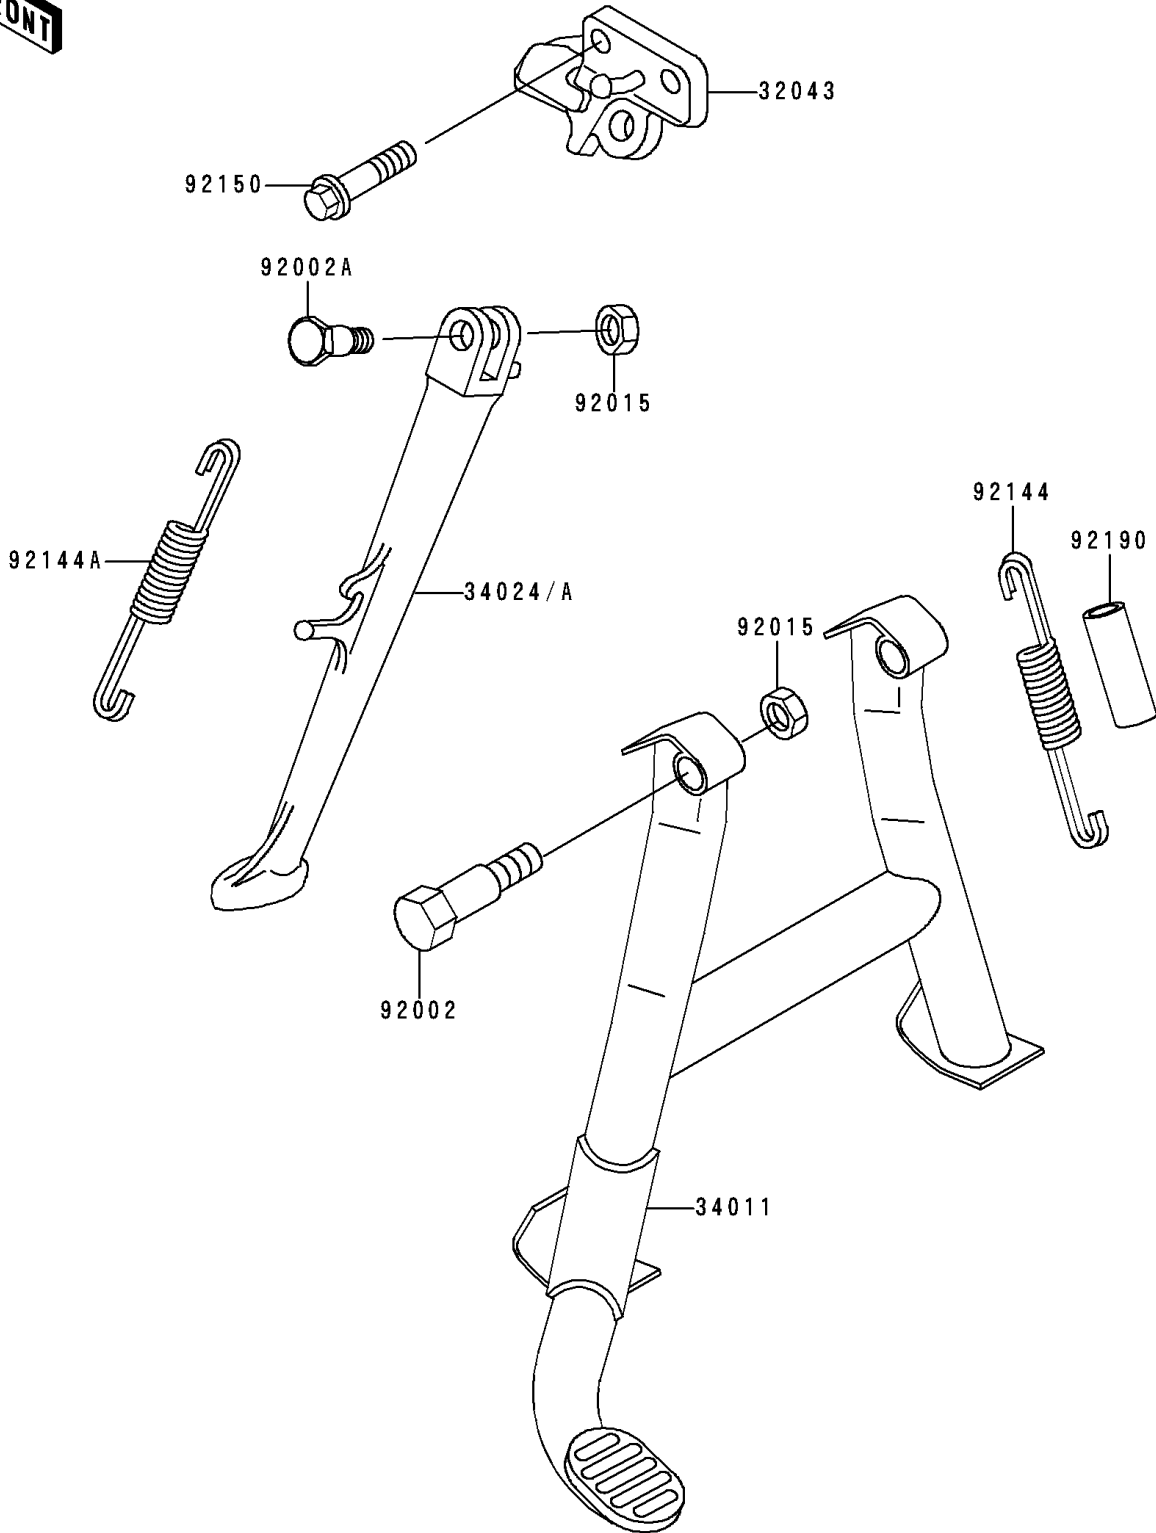

1996 Ninja® ZX™-6 PARTS DIAGRAM

Stand(s)

F 2190

1996 Ninja® ZX™-6 PARTS LIST

Stand(s)

ITEM NAME	PART NUMBER	QUANTITY
BRACKET-STAND,SIDE (Ref # 32043)	32043-1384	1
STAND-CENTER (Ref # 34011)	34011-1147	1
BOLT,CENTER STAND (Ref # 92002)	92002-1518	2
BOLT,SIDE STAND (Ref # 92002A)	92002-1813	1
NUT,LOCK,10MM,BLACK (Ref # 92015)	92015-1188	3
SPRING,CENTER STAND (Ref # 92144)	92144-1098	1
SPRING,SIDE STAND (Ref # 92144A)	92144-1335	1
BOLT,FLANGED,10X35 (Ref # 92150)	92150-1646	2
TUBE,16.5X20.5X55 (Ref # 92190)	92190-1462	1
STAND-SIDE,SILVER NO.35 (Ref # 34024)	34024-1269-TX	1
STAND-SIDE,SILVER NO.35 (Ref # 34024A)	34024-1269-VZ	1