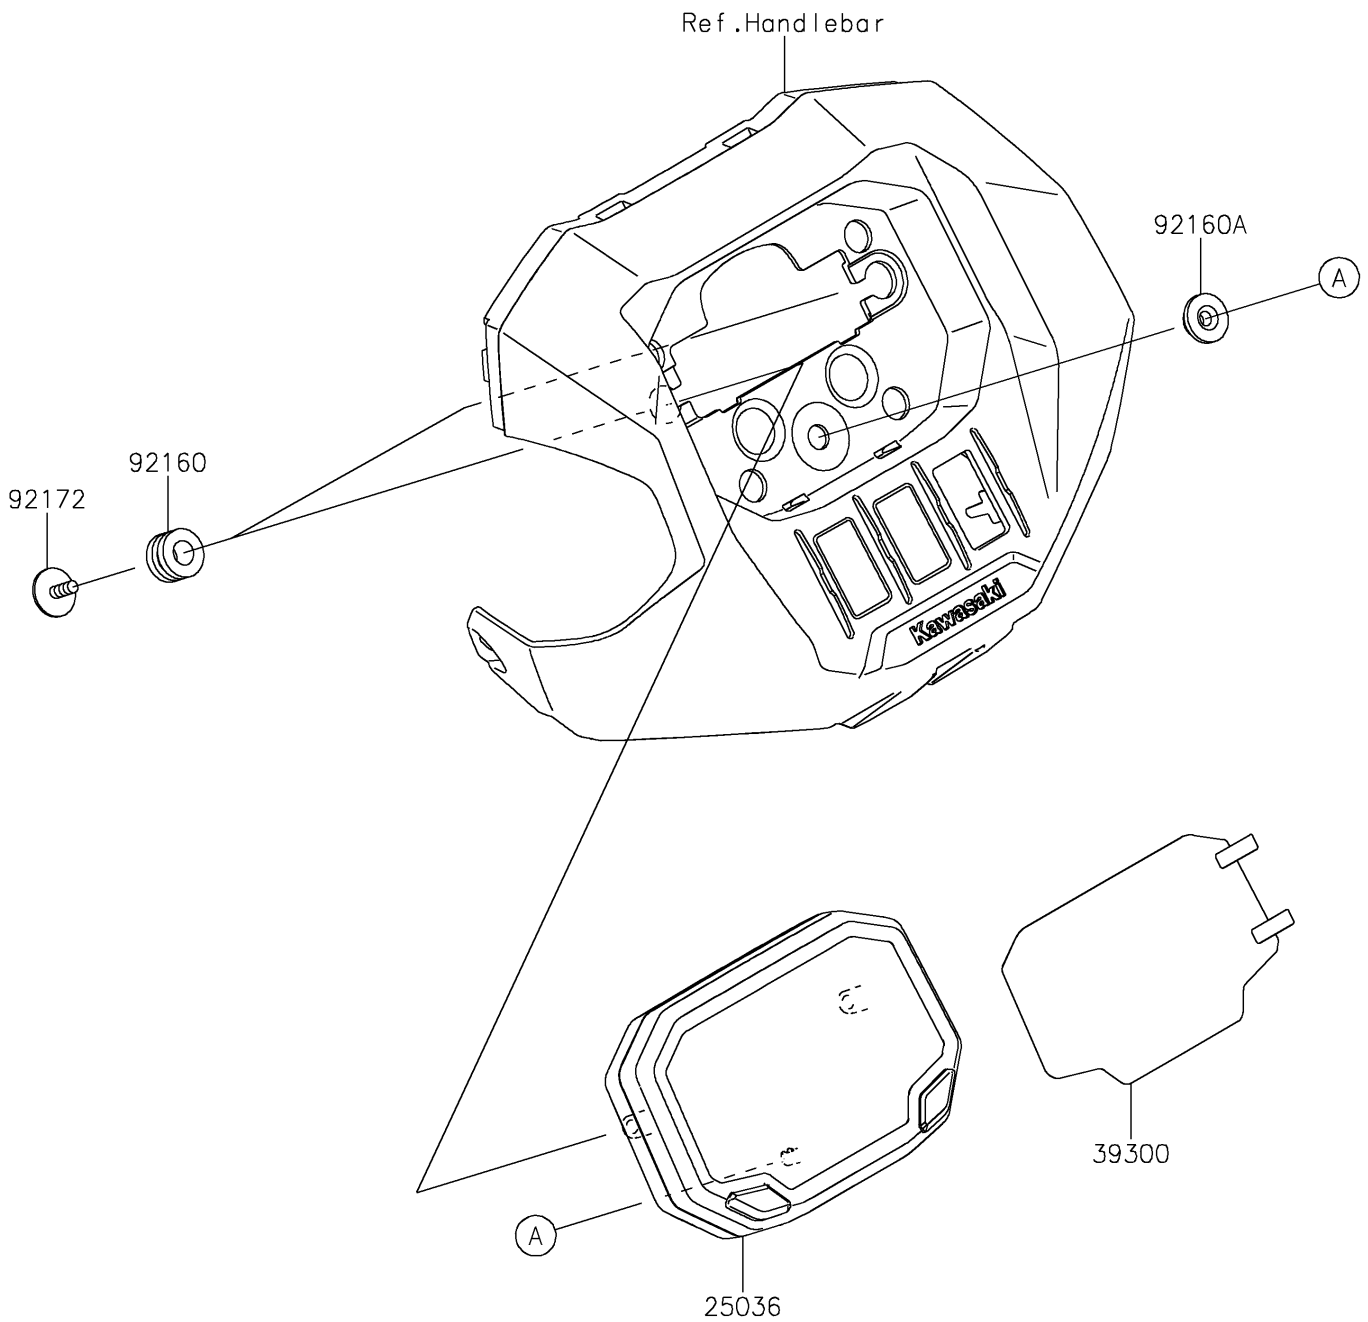

2024 BRUTE FORCE® 750 LE EPS CAMO PARTS DIAGRAM

Meter(s)

F2530

2024 BRUTE FORCE® 750 LE EPS CAMO PARTS LIST

Meter(s)

ITEM NAME	PART NUMBER	QUANTITY
METER-ASSY,TFT DISPLAY (Ref # 25036)	25036-0095	1
FILM (Ref # 39300)	39300-0001	1
DAMPER,10X20X12 (Ref # 92160)	92160-1167	2
DAMPER (Ref # 92160A)	92160-1613	1
SCREW,CROSS,5X14 (Ref # 92172)	92172-1226	2