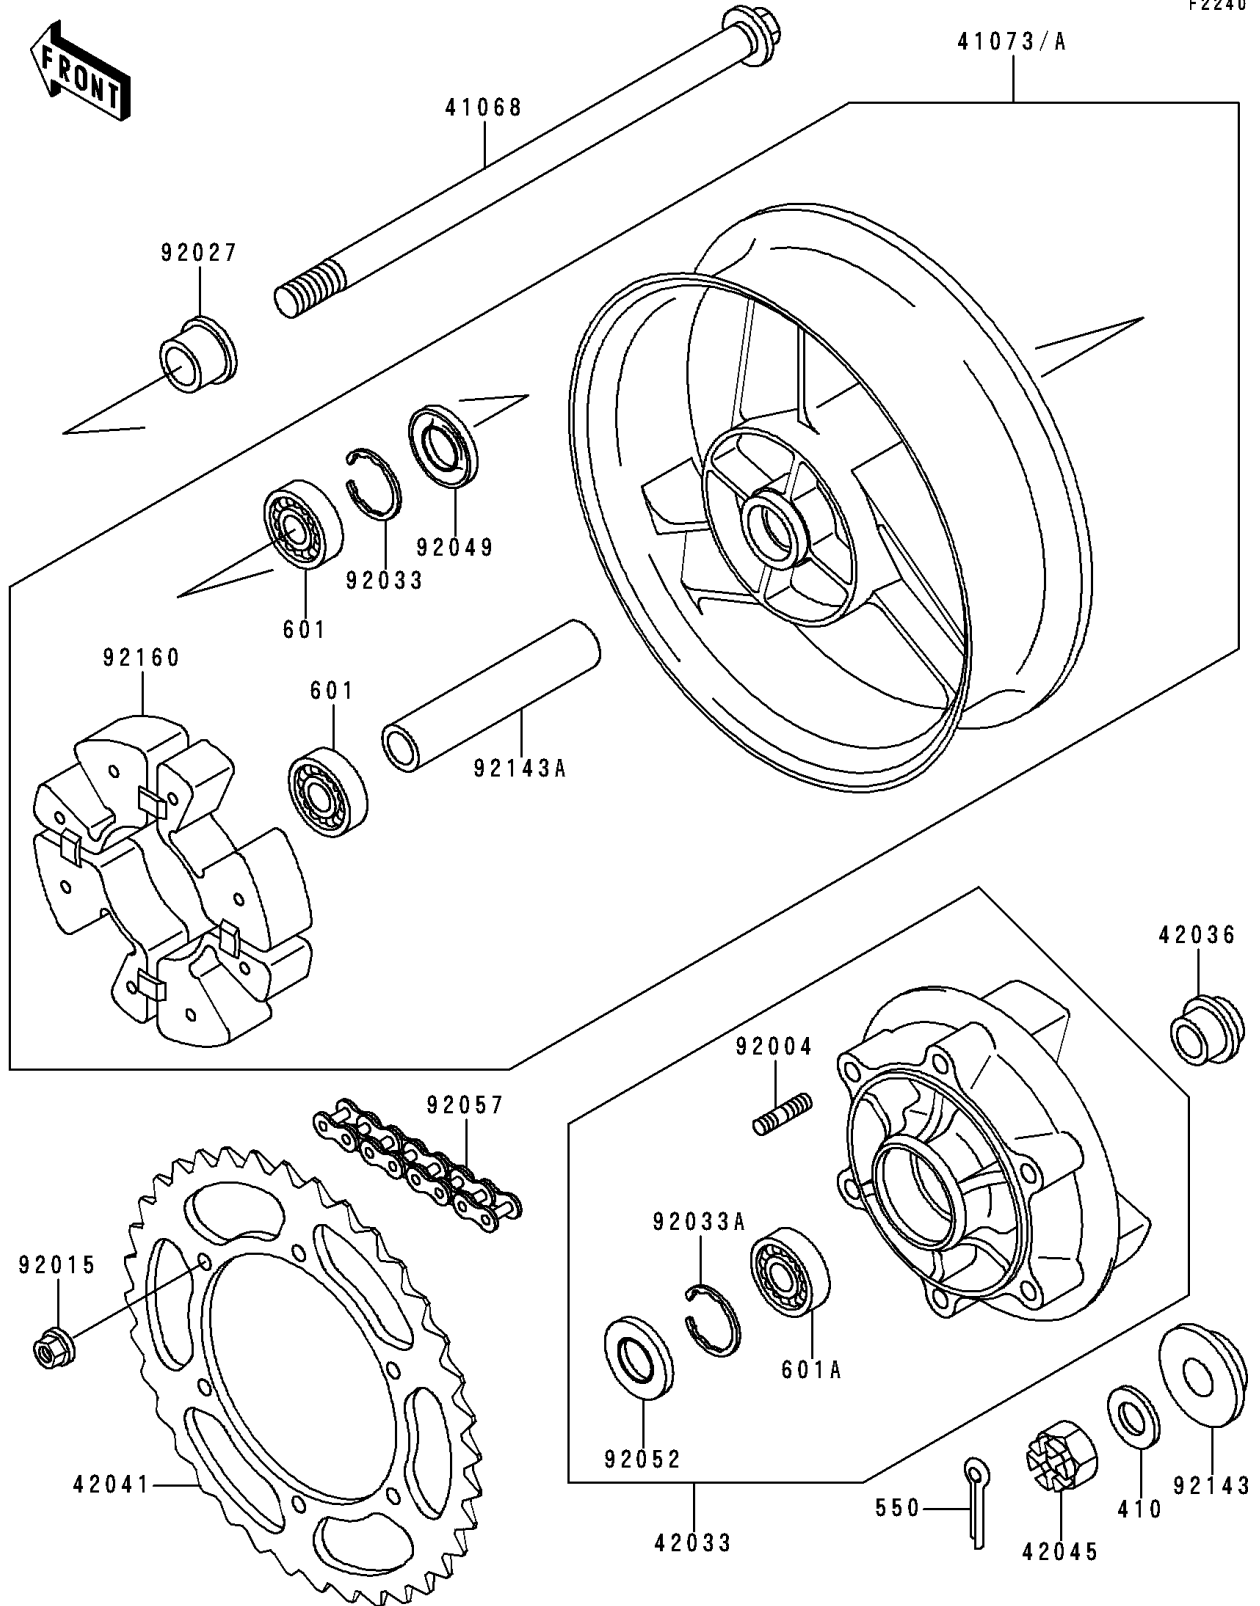

1996 Ninja® ZX™-6 PARTS DIAGRAM

Rear Wheel/Chain

F2240

1996 Ninja® ZX™-6 PARTS LIST

Rear Wheel/Chain

ITEM NAME	PART NUMBER	QUANTITY
W-PLAIN-S,18MM (Ref # 410)	410D1800	1
PIN-COTTER,4.0X35 (Ref # 550)	550D4035	1
BEARING-BALL,6204UUC3 (Ref # 601)	601B6204UU	2
BEARING-BALL,#6205G (Ref # 601A)	601B6205G	1
AXLE,RR (Ref # 41068)	41068-1350	1
WHEEL-ASSY,RR,L.GREEN (Ref # 41073)	41073-1521-CJ	1
WHEEL-ASSY,RR,G.GRAY (Ref # 41073A)	41073-1521-GE	1
COUPLING-ASSY,RR HUB (Ref # 42033)	42033-1163	1
SLEEVE,RR HUB,L=23 (Ref # 42036)	42036-1251	1
SPROCKET-HUB,48T (Ref # 42041)	42041-1362	1
NUT,CASTLE,18MM (Ref # 42045)	42045-018	1
STUD,10X19.5 (Ref # 92004)	92004-1151	6
NUT,10MM (Ref # 92015)	92015-1720	6
COLLAR,RR AXLE,L=21.5 (Ref # 92027)	92027-1902	1
RING-SNAP,47MM (Ref # 92033)	92033-1042	1
RING-SNAP,52MM (Ref # 92033A)	92033-1043	1
SEAL-OIL,BJN28475 (Ref # 92049)	92049-1056	1
SEAL-OIL,TWC35527 (Ref # 92052)	92052-006	1
CHAIN,DRIVE,EK50MV-XX112L (Ref # 92057)	92057-1386	1
COLLAR,RR AXLE,L=16 (Ref # 92143)	92143-1302	1
COLLAR,RR HUB,L=133 (Ref # 92143A)	92143-1303	1
DAMPER,SHOCK,RR HUB (Ref # 92160)	92160-1399	1