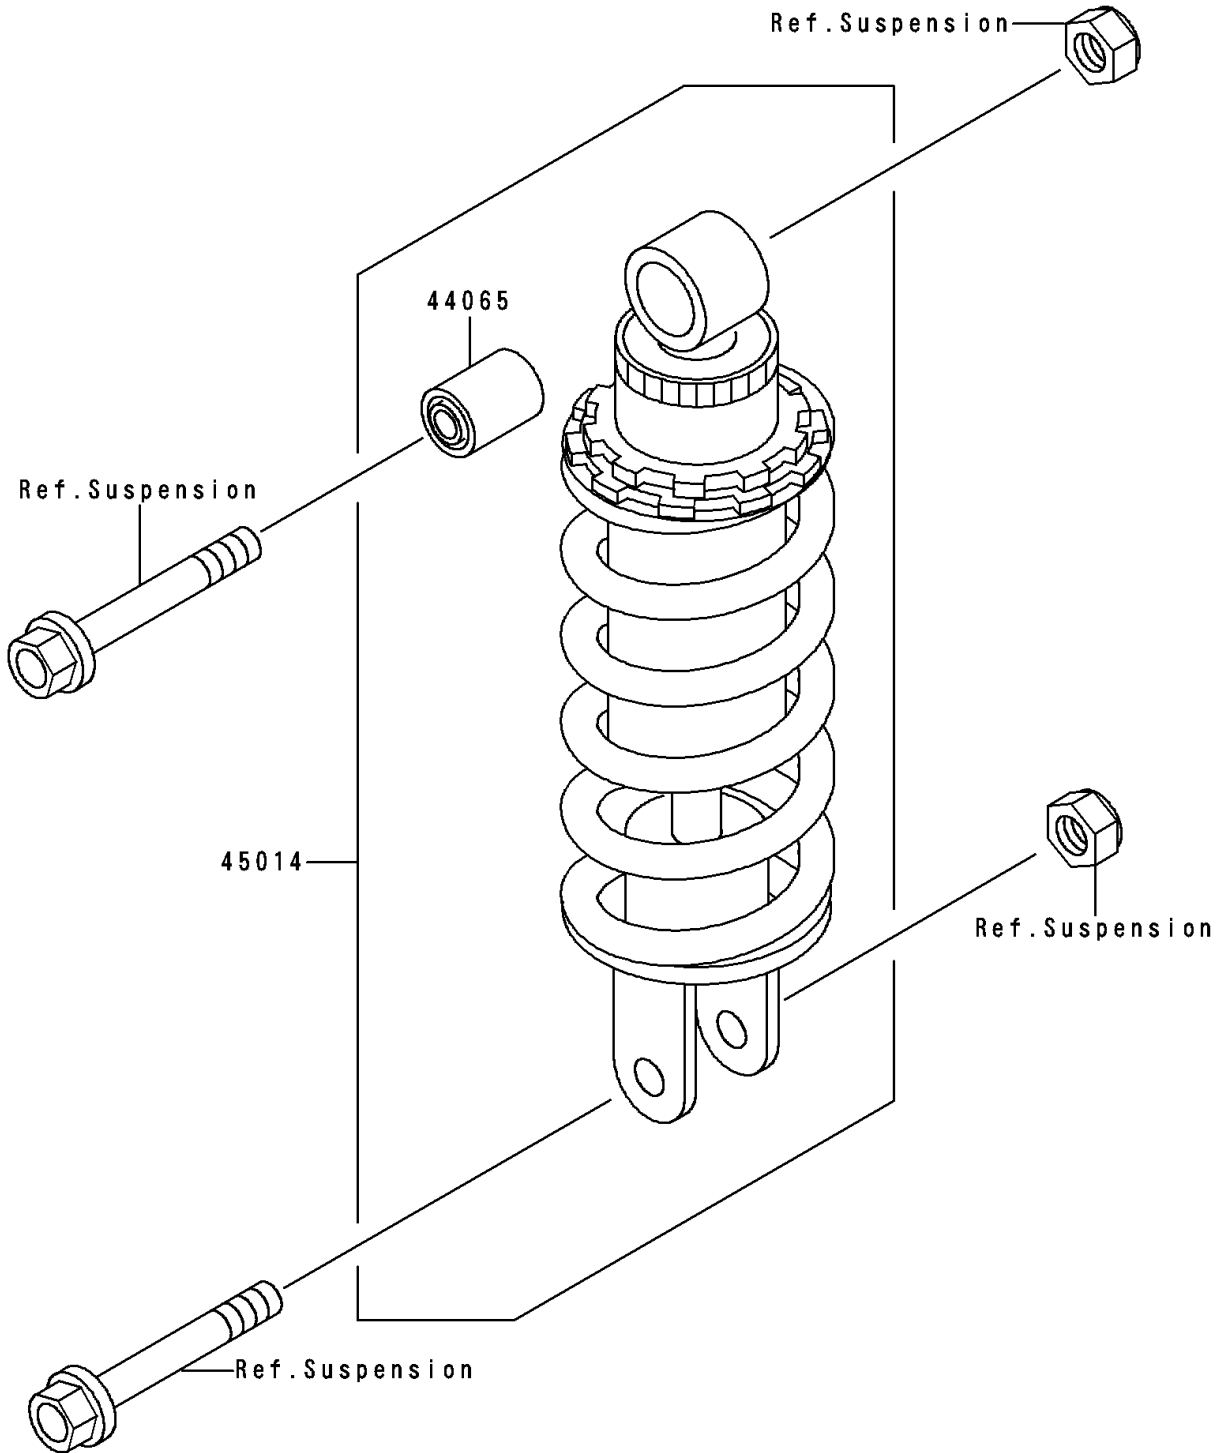

1997 Ninja® ZX™-6 PARTS DIAGRAM

Shock Absorber(s)

F2280

1997 Ninja® ZX™ -6 PARTS LIST

Shock Absorber(s)

ITEM NAME	PART NUMBER	QUANTITY
BUSHING,SHOCKABSORBER (Ref # 44065)	44065-1017	1
SHOCKABSORBER (Ref # 45014)	45014-1592	1