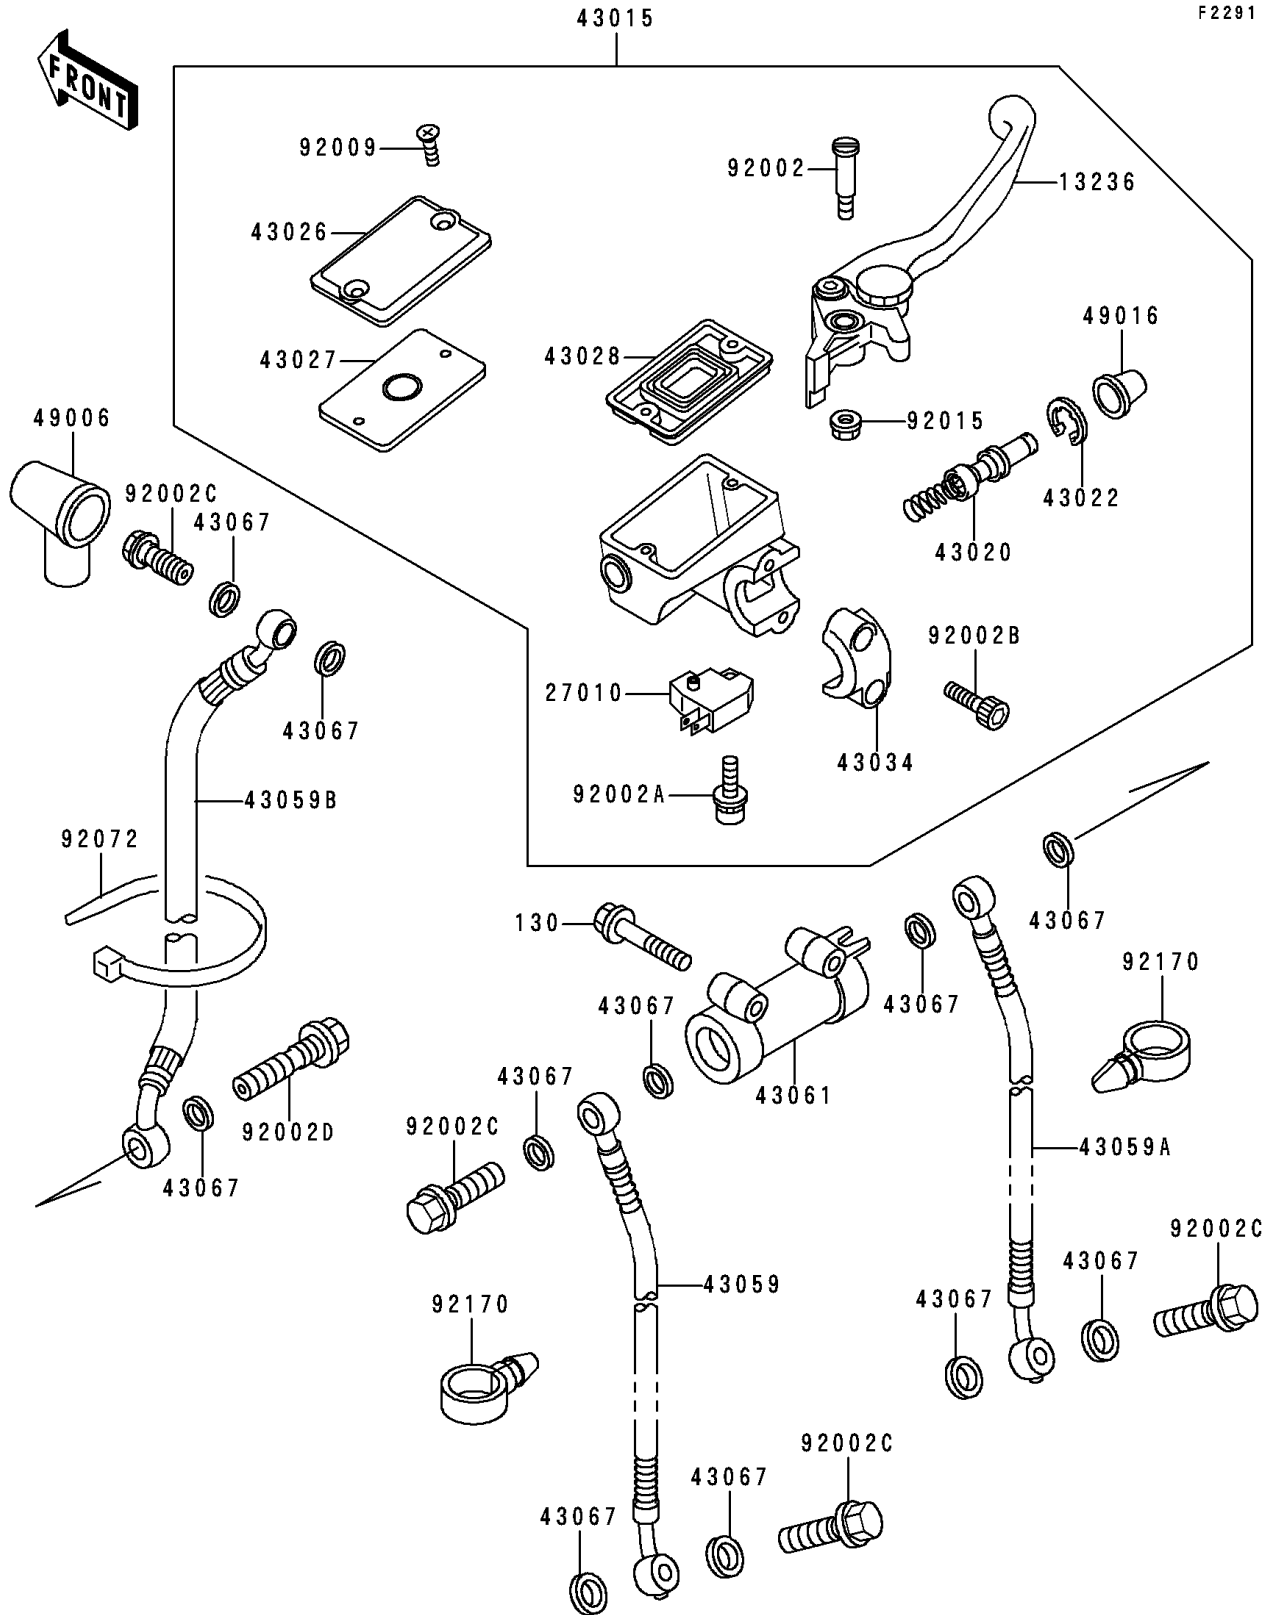

1996 Ninja® ZX™-6 PARTS DIAGRAM

Front Master Cylinder

1996 Ninja® ZX™-6 PARTS LIST

Front Master Cylinder

ITEM NAME	PART NUMBER	QUANTITY
BOLT-FLANGED,6X35 (Ref # 130)	130J0635	2
LEVER-COMP,FRONT BRAKE (Ref # 13236)	13236-1185	1
SWITCH,BRAKE (Ref # 27010)	27010-1170	1
CYLINDER-ASSY-MASTER,FR (Ref # 43015)	43015-1500	1
PISTON-COMP-BRAKE,FR (Ref # 43020)	43020-1054	1
STOPPER-BRAKE,PISTON (Ref # 43022)	43022-1010	1
CAP-BRAKE (Ref # 43026)	43026-1076	1
PLATE-DIAPHRAGM (Ref # 43027)	43027-1055	1
DIAPHRAGM,MASTER CYLINDER (Ref # 43028)	43028-1058	1
HOLDER-BRAKE,MASTER CYLINDER (Ref # 43034)	43034-1053	1
HOSE-BRAKE,FR (Ref # 43059)	43059-1820	1
HOSE-BRAKE,FR (Ref # 43059A)	43059-1821	1
HOSE-BRAKE,FR (Ref # 43059B)	43059-1822	1
JOINT-BRAKE (Ref # 43061)	43061-1002	1
WASHER,10.5X15X1.5 (Ref # 43067)	43067-001	11
BOOT,DUST (Ref # 49006)	49006-1040	1
COVER-SEAL,MASTER CYLINDER (Ref # 49016)	49016-1044	1
BOLT,LEVER SET,BLACK (Ref # 92002)	92002-1322	1
BOLT,SCREW,4X12 (Ref # 92002A)	92002-1323	1
BOLT,SOCKET,6X20,BLACK (Ref # 92002B)	92002-1324	2
BOLT,OIL,L=23 (Ref # 92002C)	92002-1888	4
BOLT,OIL,L=37 (Ref # 92002D)	92002-1909	1
SCREW,4MM (Ref # 92009)	92009-1458	2
NUT,FLANGED,6MM,BLACK (Ref # 92015)	92015-1233	1
BAND,L=250 (Ref # 92072)	92072-1237	2
CLAMP (Ref # 92170)	92170-1067	2