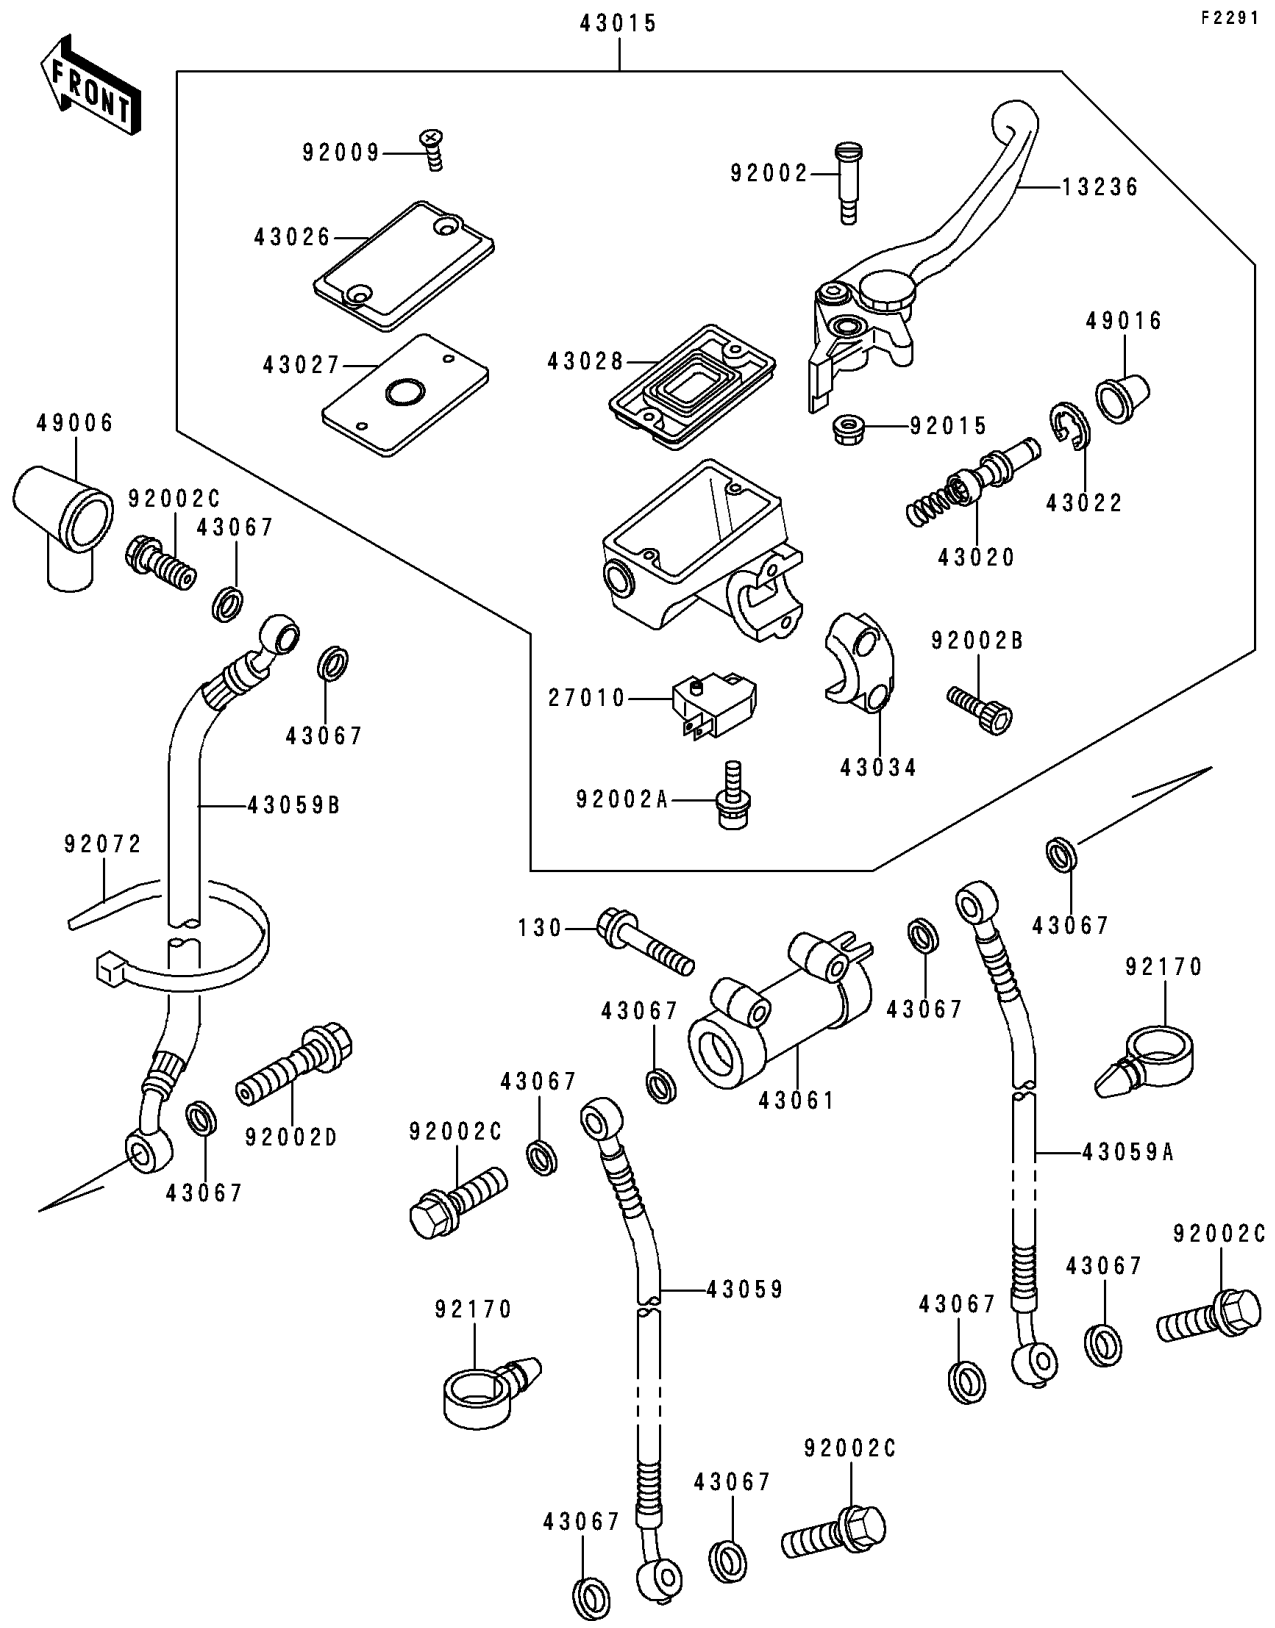

1997 Ninja® ZX™-6 PARTS DIAGRAM

Front Master Cylinder

1997 Ninja® ZX™ -6 PARTS LIST

Front Master Cylinder

ITEM NAME	PART NUMBER	QUANTITY
BOLT-FLANGED,6X35 (Ref # 130)	130J0635	2
LEVER-COMP,FRONT BRAKE (Ref # 13236)	13236-1185	1
SWITCH,BRAKE (Ref # 27010)	27010-1170	1
CYLINDER-ASSY-MASTER,FR (Ref # 43015)	43015-1500	1
PISTON-COMP-BRAKE,FR (Ref # 43020)	43020-1054	1
STOPPER-BRAKE,PISTON (Ref # 43022)	43022-1010	1
CAP-BRAKE (Ref # 43026)	43026-1076	1
PLATE-DIAPHRAGM (Ref # 43027)	43027-1055	1
DIAPHRAGM,MASTER CYLINDER (Ref # 43028)	43028-1058	1
HOLDER-BRAKE,MASTER CYLINDER (Ref # 43034)	43034-1053	1
HOSE-BRAKE,FR (Ref # 43059)	43059-1820	1
HOSE-BRAKE,FR (Ref # 43059A)	43059-1821	1
HOSE-BRAKE,FR (Ref # 43059B)	43059-1822	1
JOINT-BRAKE (Ref # 43061)	43061-1002	1
WASHER,10.5X15X1.5 (Ref # 43067)	43067-001	11
BOOT,DUST (Ref # 49006)	49006-1040	1
COVER-SEAL,MASTER CYLINDER (Ref # 49016)	49016-1044	1
BOLT,LEVER SET,BLACK (Ref # 92002)	92002-1322	1
BOLT,SCREW,4X12 (Ref # 92002A)	92002-1323	1
BOLT,SOCKET,6X20,BLACK (Ref # 92002B)	92002-1324	2
BOLT,OIL,L=23 (Ref # 92002C)	92002-1888	4
BOLT,OIL,L=37 (Ref # 92002D)	92002-1909	1
SCREW,4MM (Ref # 92009)	92009-1458	2
NUT,FLANGED,6MM,BLACK (Ref # 92015)	92015-1233	1
BAND,L=250 (Ref # 92072)	92072-1237	2
CLAMP (Ref # 92170)	92170-1067	2