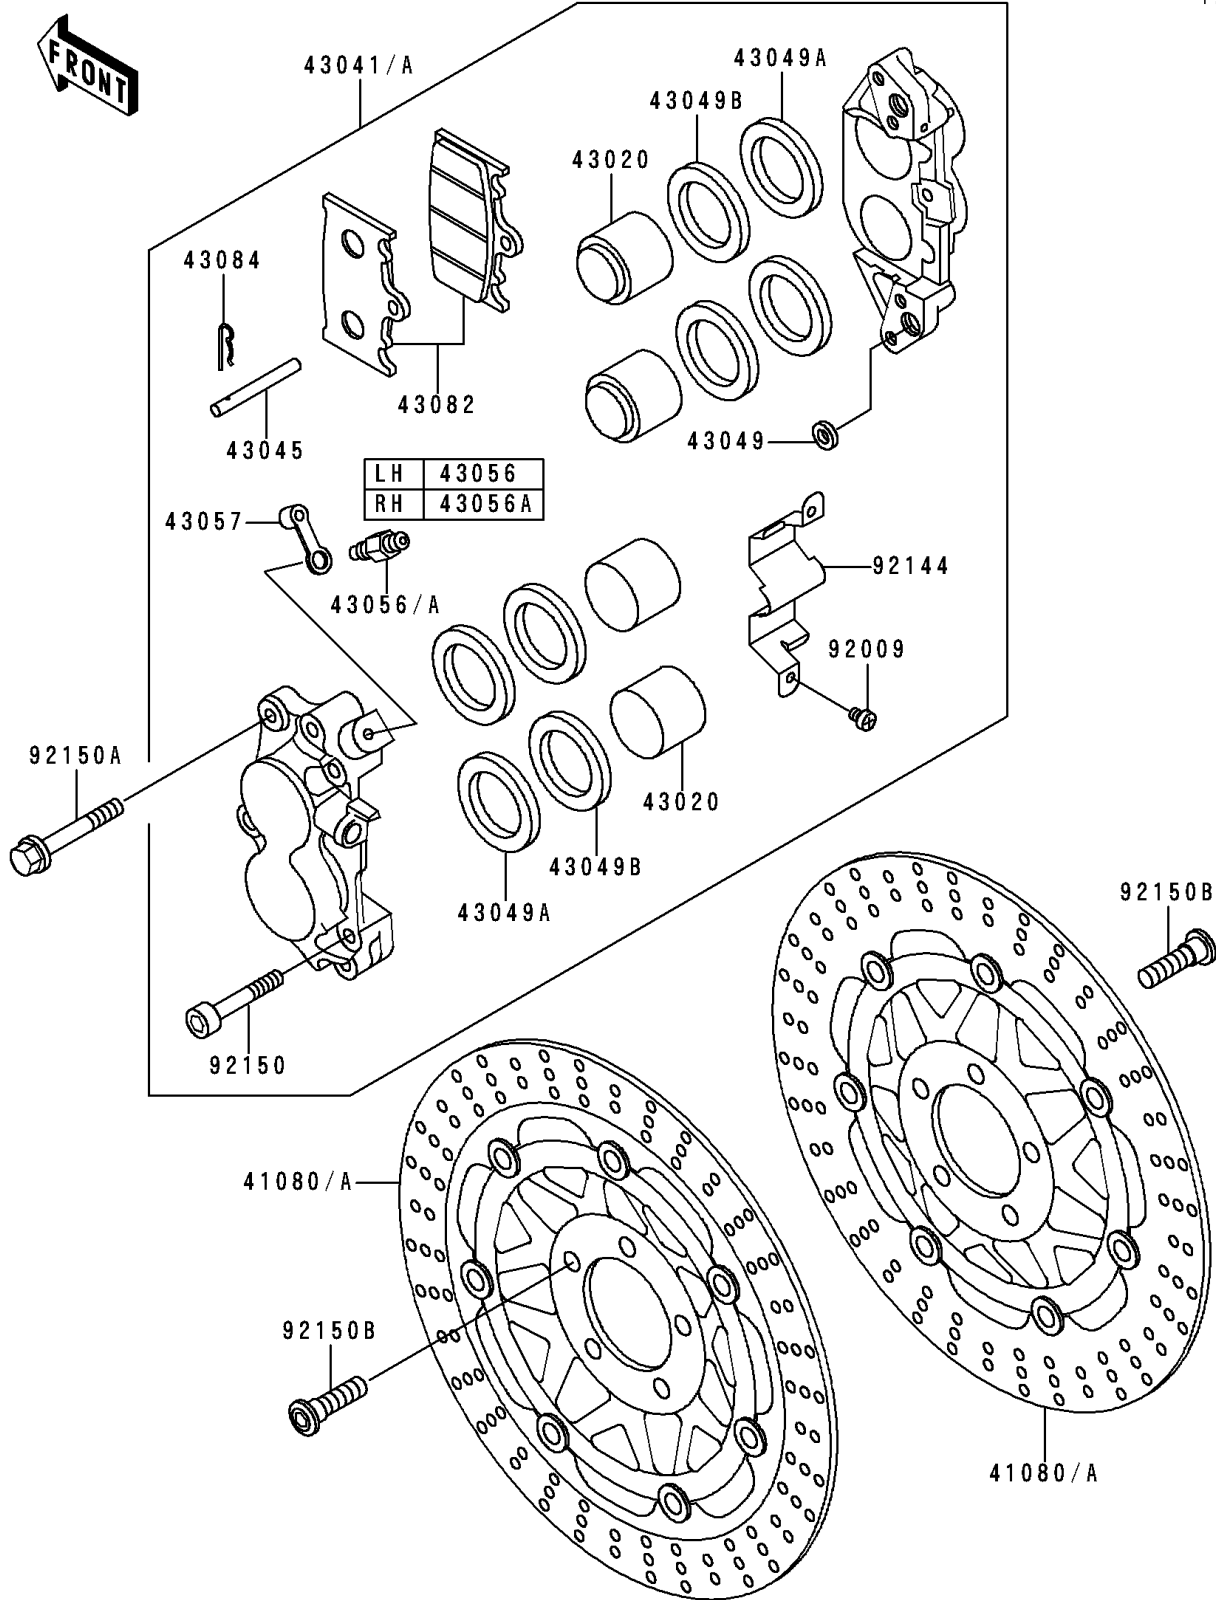

1996 Ninja® ZX™-6 PARTS DIAGRAM

Front Brake

F2292

1996 Ninja® ZX™-6 PARTS LIST

Front Brake

ITEM NAME	PART NUMBER	QUANTITY
DISC,FR,GRAY (Ref # 41080)	41080-1352-FF	2
PISTON-COMP-BRAKE (Ref # 43020)	43020-1089	8
CALIPER-ASSY,FR,LH,M.F.GRAY (Ref # 43041)	43041-1497-FE	1
CALIPER-ASSY,FR,RH,M.F.GRAY (Ref # 43041A)	43041-1498-FE	1
SHAFT-CALIPER (Ref # 43045)	43045-007	2
PACKING,SEAL,6.5X11.5X2.2 (Ref # 43049)	43049-1004	4
PACKING (Ref # 43049A)	43049-1067	8
PACKING (Ref # 43049B)	43049-1068	8
BREATHER (Ref # 43056)	43056-003	1
BREATHER-BRAKE (Ref # 43056A)	43056-1054	1
CAP-BREATHER (Ref # 43057)	43057-003	2
PAD-ASSY-BRAKE (Ref # 43082)	43082-1142	2
CLAMP,PAD (Ref # 43084)	43084-003	2
SCREW,4X6 (Ref # 92009)	92009-1569	4
SPRING (Ref # 92144)	92144-1399	2
BOLT,SOCKET,8X40 (Ref # 92150)	92150-1272	8
BOLT,FLANGED,10X38 (Ref # 92150A)	92150-1297	4
BOLT,SOCKET,8X30 (Ref # 92150B)	92150-1771	10