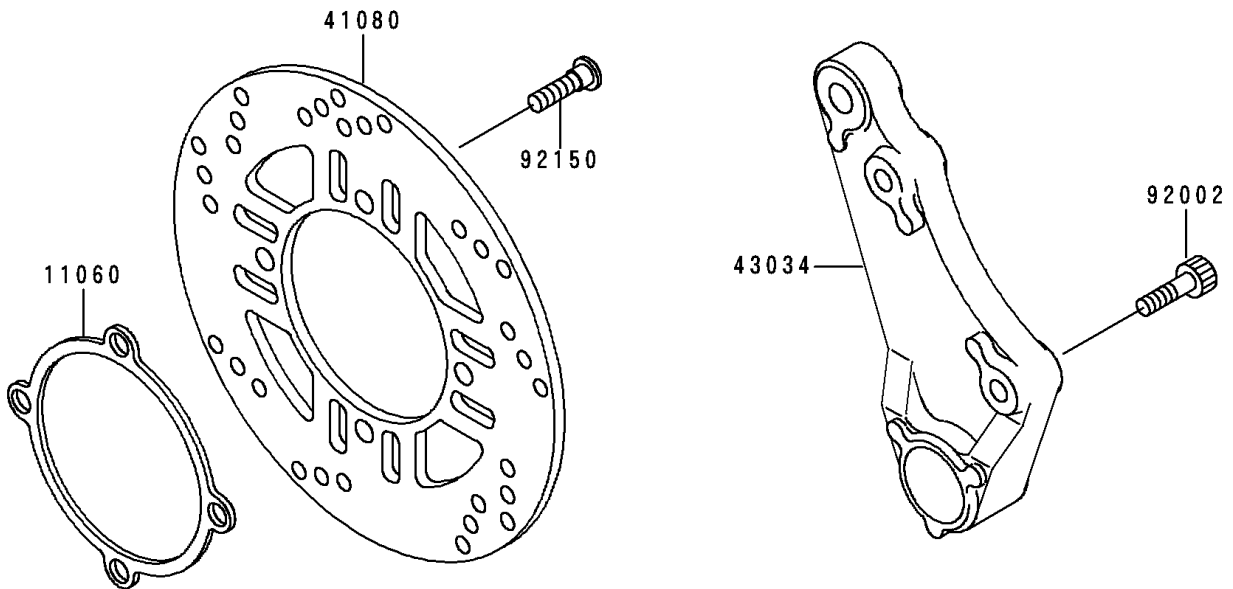

1996 Ninja® ZX™-6 PARTS DIAGRAM

Rear Brake

1996 Ninja® ZX™-6 PARTS LIST

Rear Brake

ITEM NAME	PART NUMBER	QUANTITY
GASKET,DISC PLATE (Ref # 11060)	11060-1357	1
GUIDE (Ref # 13070)	13070-1273	1
DISC,RR,C.GRAY (Ref # 41080)	41080-1255-FB	1
PISTON-COMP-BRAKE (Ref # 43020)	43020-1108	1
HOLDER-BRAKE,REAR CALIPER (Ref # 43034)	43034-1125	1
CALIPER-ASSY,RR,M.F.GRAY (Ref # 43041)	43041-1501-FE	1
HOLDER-COMP-CALIPER,RR (Ref # 43044)	43044-1110	1
PACKING,PISTON SEAL (Ref # 43049)	43049-001	1
BREATHER-BRAKE (Ref # 43056)	43056-1054	1
CAP-BREATHER (Ref # 43057)	43057-003	1
PAD-ASSY-BRAKE (Ref # 43082)	43082-1157	1
CLAMP,PAD (Ref # 43084)	43084-003	1
BOOT,CALIPER (Ref # 49006)	49006-1054	1
BOOT,CALIPER (Ref # 49006A)	49006-1095	1
BOOT,PISTON SEAL (Ref # 49006B)	49006-1212	1
BOLT,SOCKET,8X20 (Ref # 92002)	92002-1178	2
PIN,PAD (Ref # 92043)	92043-1489	1
SPRING,PAD (Ref # 92144)	92144-1719	1
BOLT,SOCKET,8X30 (Ref # 92150)	92150-1771	4