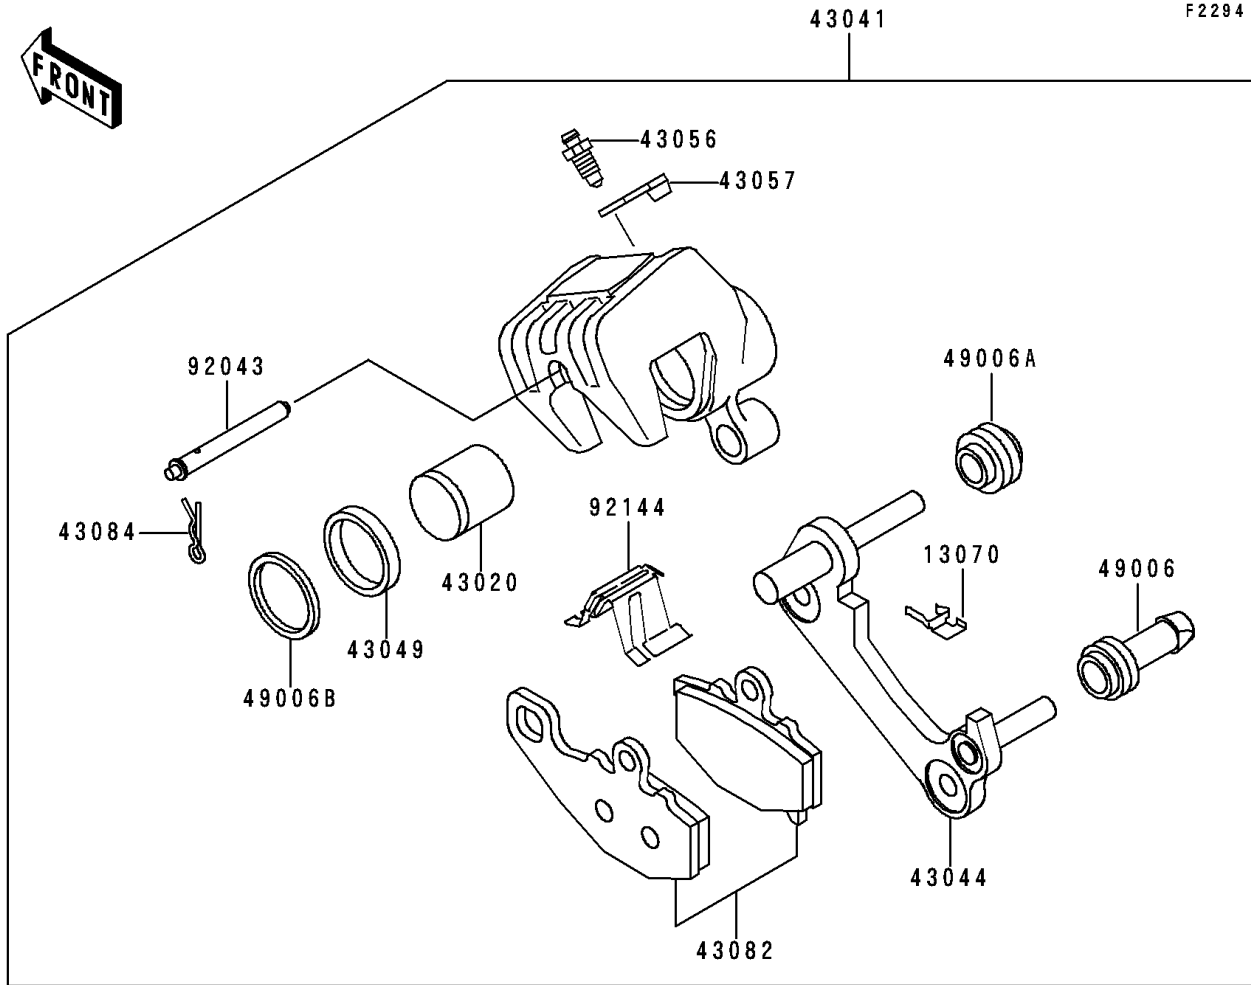

1996 Ninja® ZX™-6 PARTS DIAGRAM

Rear Brake

1996 Ninja® ZX™-6 PARTS LIST

Rear Brake

ITEM NAME	PART NUMBER	QUANTITY
GASKET,DISC PLATE (Ref # 11060)	11060-1357	1
GUIDE (Ref # 13070)	13070-1273	1
DISC,RR,C.GRAY (Ref # 41080)	41080-1255-FB	1
PISTON-COMP-BRAKE (Ref # 43020)	43020-1108	1
HOLDER-BRAKE,REAR CALIPER (Ref # 43034)	43034-1125	1
CALIPER-ASSY,RR,M.F.GRAY (Ref # 43041)	43041-1501-FE	1
HOLDER-COMP-CALIPER,RR (Ref # 43044)	43044-1110	1
PACKING,PISTON SEAL (Ref # 43049)	43049-001	1
BREATHER-BRAKE (Ref # 43056)	43056-1054	1
CAP-BREATHER (Ref # 43057)	43057-003	1
PAD-ASSY-BRAKE (Ref # 43082)	43082-1157	1
CLAMP,PAD (Ref # 43084)	43084-003	1
BOOT,CALIPER (Ref # 49006)	49006-1054	1
BOOT,CALIPER (Ref # 49006A)	49006-1095	1
BOOT,PISTON SEAL (Ref # 49006B)	49006-1212	1
BOLT,SOCKET,8X20 (Ref # 92002)	92002-1178	2
PIN,PAD (Ref # 92043)	92043-1489	1
SPRING,PAD (Ref # 92144)	92144-1719	1
BOLT,SOCKET,8X30 (Ref # 92150)	92150-1771	4