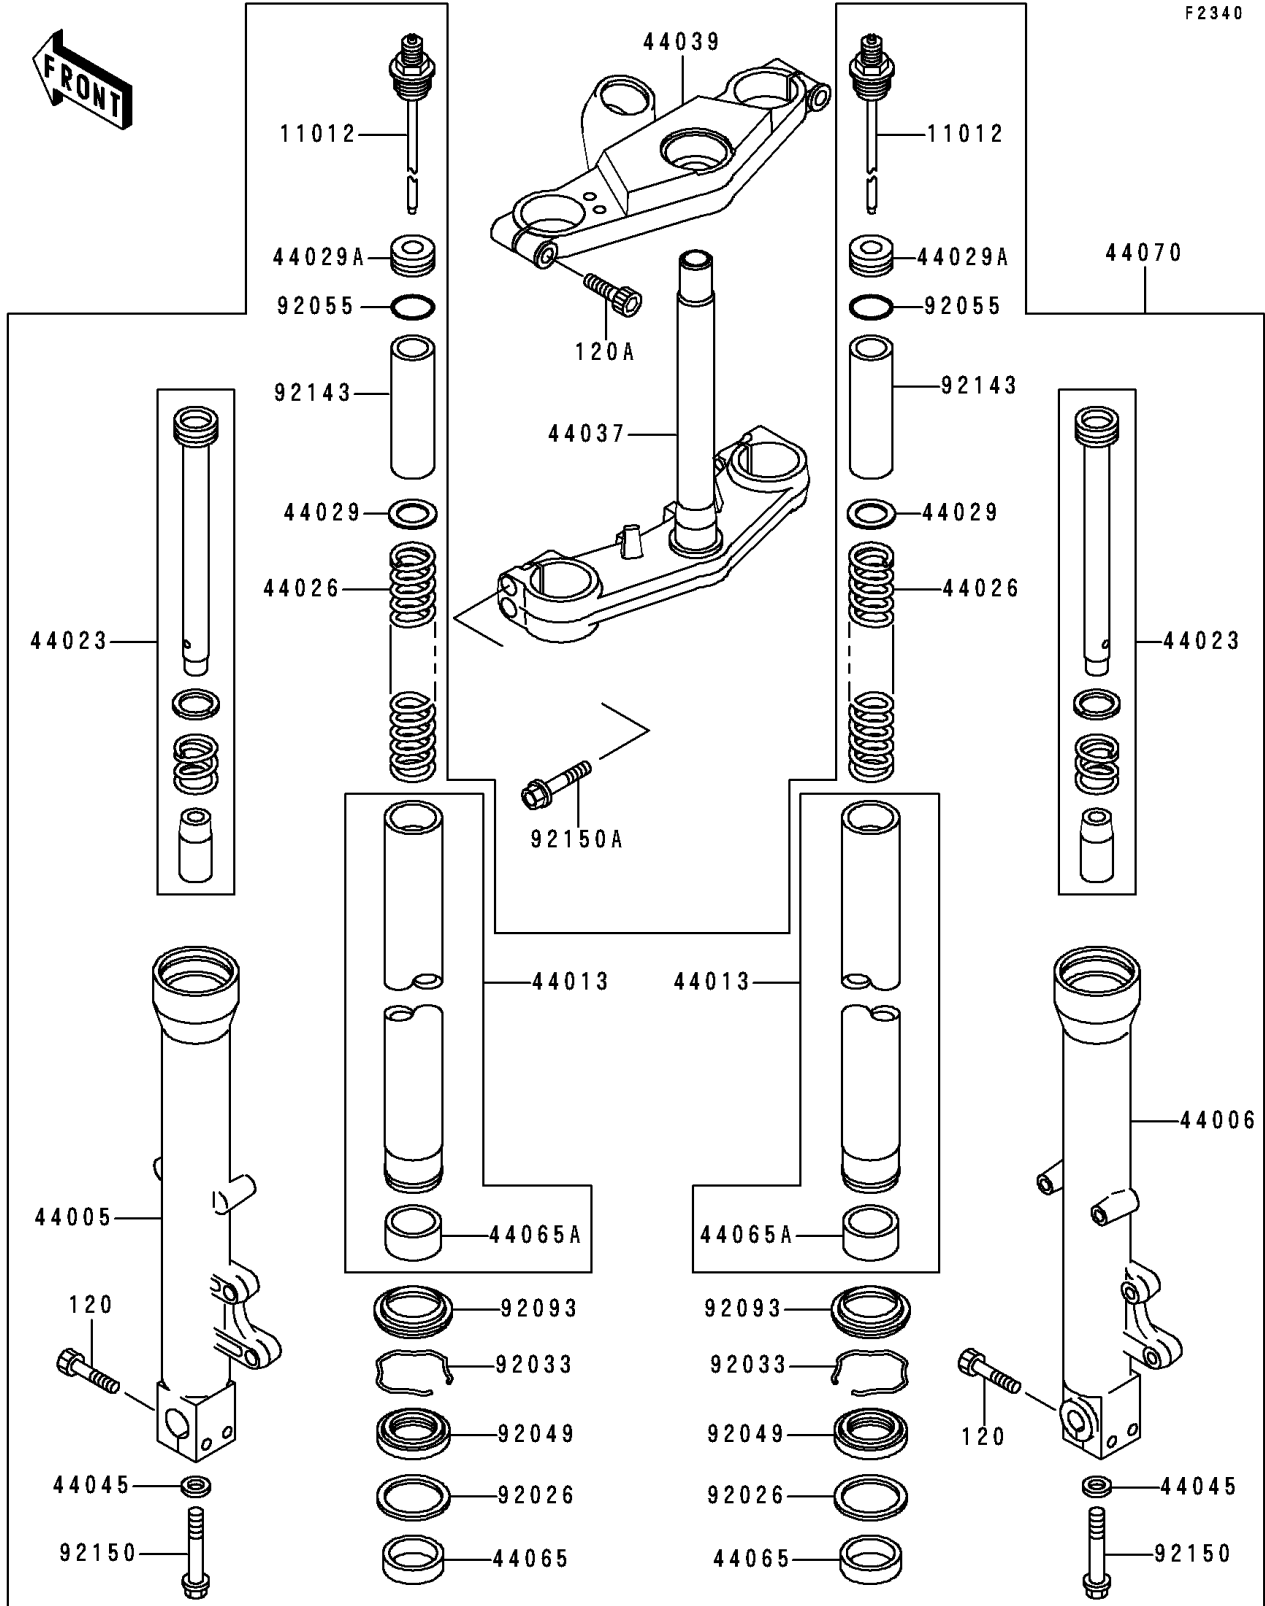

1996 Ninja® ZX™-6 PARTS DIAGRAM

Front Fork(ZX600-E4/E5)

F2340

1996 Ninja® ZX™-6 PARTS LIST

Front Fork(ZX600-E4/E5)

ITEM NAME	PART NUMBER	QUANTITY
BOLT-SOCKET,8X40 (Ref # 120)	120P0840	4
BOLT-SOCKET,8X40,BLACK (Ref # 120A)	120S0840	2
CAP,FORK BOLT (Ref # 11012)	11012-1928	2
PIPE-LEFT FORK OUTER,G.GRAY (Ref # 44005)	44005-1323-GD	1
PIPE-RIGHT FORK OUTER,G.GRAY (Ref # 44006)	44006-1321-GD	1
PIPE-FORK INNER (Ref # 44013)	44013-1409	2
CYLINDER-COMP-FORK (Ref # 44023)	44023-1096	2
SPRING-FRONT FORK (Ref # 44026)	44026-1583	2
SEAT-FORK SPRING (Ref # 44029)	44029-1131	2
SEAT-FORK SPRING (Ref # 44029A)	44029-1158	2
HOLDER-FORK UNDER (Ref # 44037)	44037-1311	1
HOLDER-FORK UPPER,C.GRAY (Ref # 44039)	44039-1251-EZ	1
GASKET,FORK CYLINDER BOLT (Ref # 44045)	44045-051	2
BUSHING-FRONT FORK (Ref # 44065)	44065-1079	2
BUSHING-FRONT FORK,INNER PIPE (Ref # 44065A)	44065-1087	2
DAMPER-ASSY,FORK,G.GRAY (Ref # 44070)	44070-1401-GD	1
SPACER,FORK OUTER (Ref # 92026)	92026-1276	2
RING-SNAP,FORK OUTER (Ref # 92033)	92033-1222	2
SEAL-OIL,FORK (Ref # 92049)	92049-1363	2
RING-O,FORK TOP (Ref # 92055)	92055-1420	2
SEAL,FORK (Ref # 92093)	92093-1268	2
COLLAR,FORK,L=100 (Ref # 92143)	92143-1758	2
BOLT,SOCKET,8X18 (Ref # 92150)	92150-1432	2
BOLT,SOCKET,8MM (Ref # 92150A)	92150-1613	4