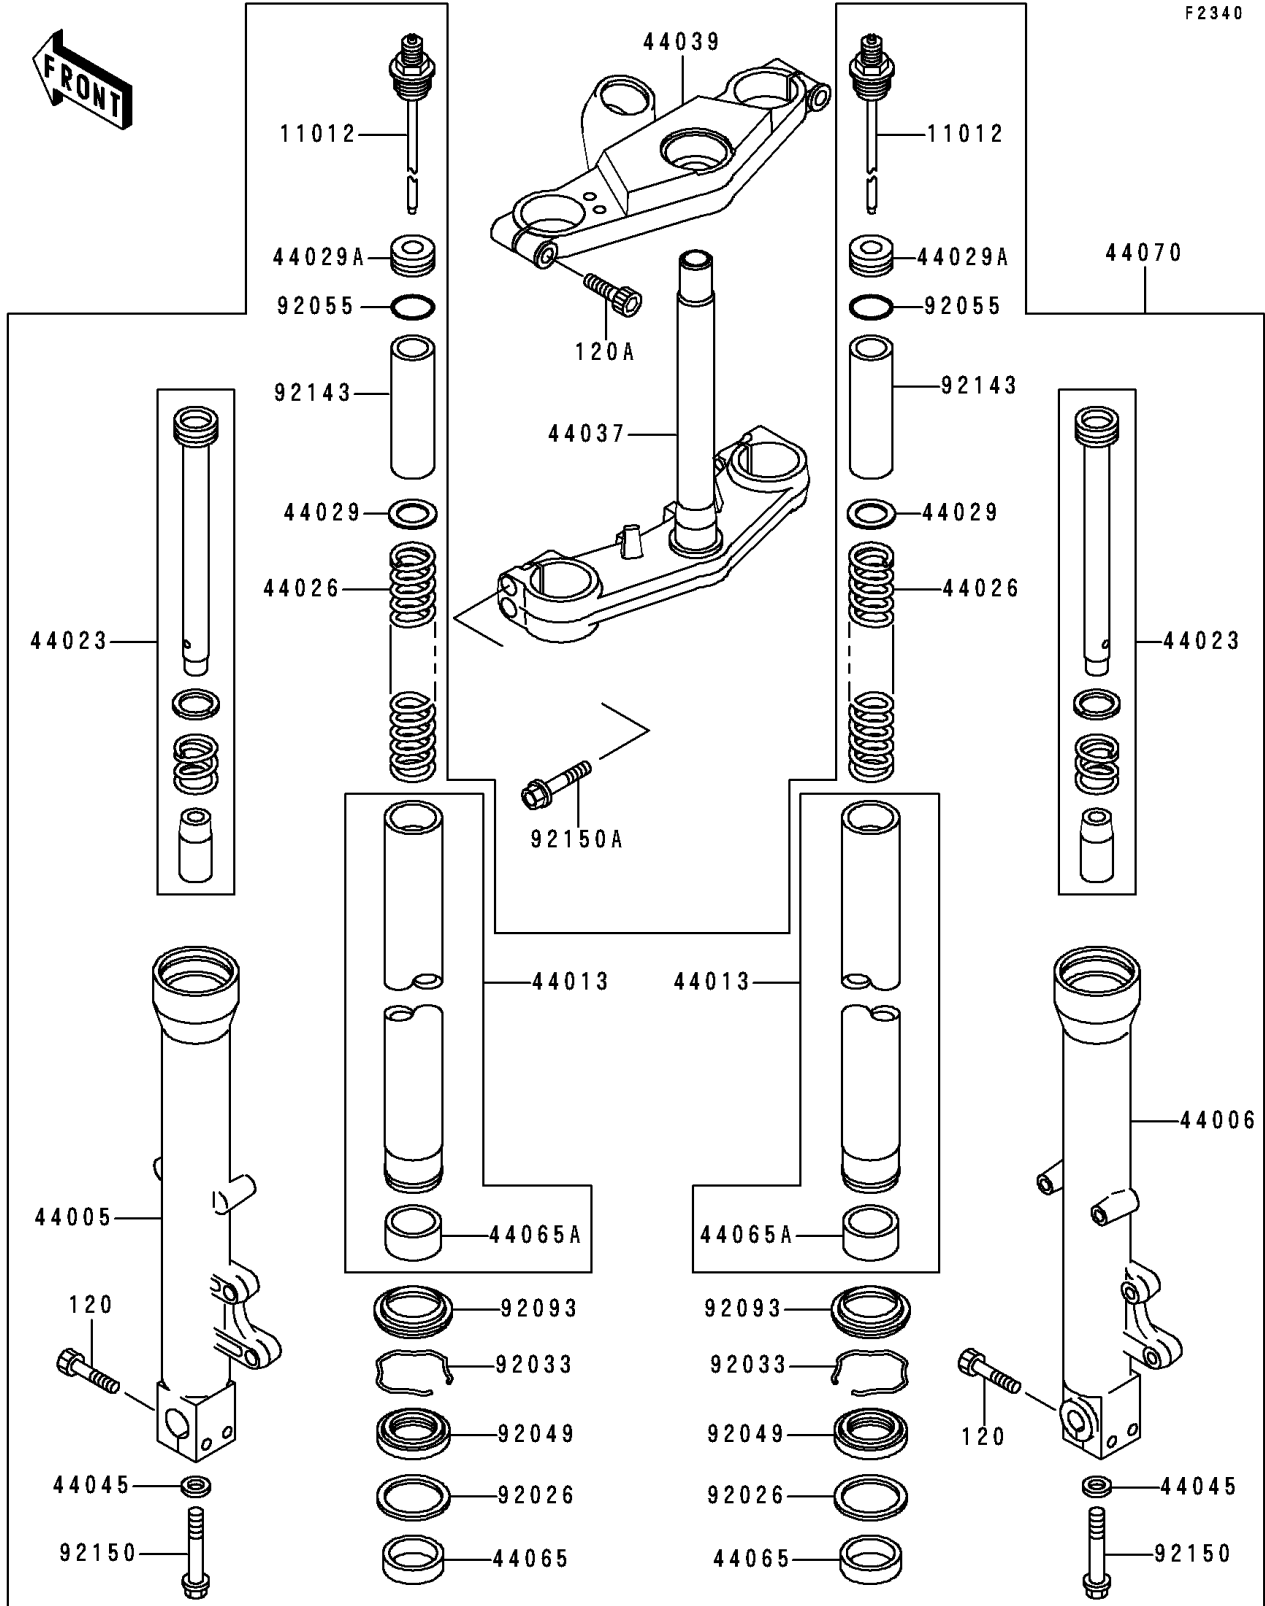

# 1996 Ninja® ZX™ -6 PARTS DIAGRAM

Front Fork(ZX600-E4/E5)

F2340

# 1996 Ninja® ZX™-6 PARTS LIST

Front Fork(ZX600-E4/E5)

ITEM NAME	PART NUMBER	QUANTITY
BOLT-SOCKET,8X40 (Ref # 120)	120P0840	4
BOLT-SOCKET,8X40,BLACK (Ref # 120A)	120S0840	2
CAP,FORK BOLT (Ref # 11012)	11012-1928	2
PIPE-LEFT FORK OUTER,G.GRAY (Ref # 44005)	44005-1323-GD	1
PIPE-RIGHT FORK OUTER,G.GRAY (Ref # 44006)	44006-1321-GD	1
PIPE-FORK INNER (Ref # 44013)	44013-1409	2
CYLINDER-COMP-FORK (Ref # 44023)	44023-1096	2
SPRING-FRONT FORK (Ref # 44026)	44026-1583	2
SEAT-FORK SPRING (Ref # 44029)	44029-1131	2
SEAT-FORK SPRING (Ref # 44029A)	44029-1158	2
HOLDER-FORK UNDER (Ref # 44037)	44037-1311	1
HOLDER-FORK UPPER,C.GRAY (Ref # 44039)	44039-1251-EZ	1
GASKET,FORK CYLINDER BOLT (Ref # 44045)	44045-051	2
BUSHING-FRONT FORK (Ref # 44065)	44065-1079	2
BUSHING-FRONT FORK,INNER PIPE (Ref # 44065A)	44065-1087	2
DAMPER-ASSY,FORK,G.GRAY (Ref # 44070)	44070-1401-GD	1
SPACER,FORK OUTER (Ref # 92026)	92026-1276	2
RING-SNAP,FORK OUTER (Ref # 92033)	92033-1222	2
SEAL-OIL,FORK (Ref # 92049)	92049-1363	2
RING-O,FORK TOP (Ref # 92055)	92055-1420	2
SEAL,FORK (Ref # 92093)	92093-1268	2
COLLAR,FORK,L=100 (Ref # 92143)	92143-1758	2
BOLT,SOCKET,8X18 (Ref # 92150)	92150-1432	2
BOLT,SOCKET,8MM (Ref # 92150A)	92150-1613	4