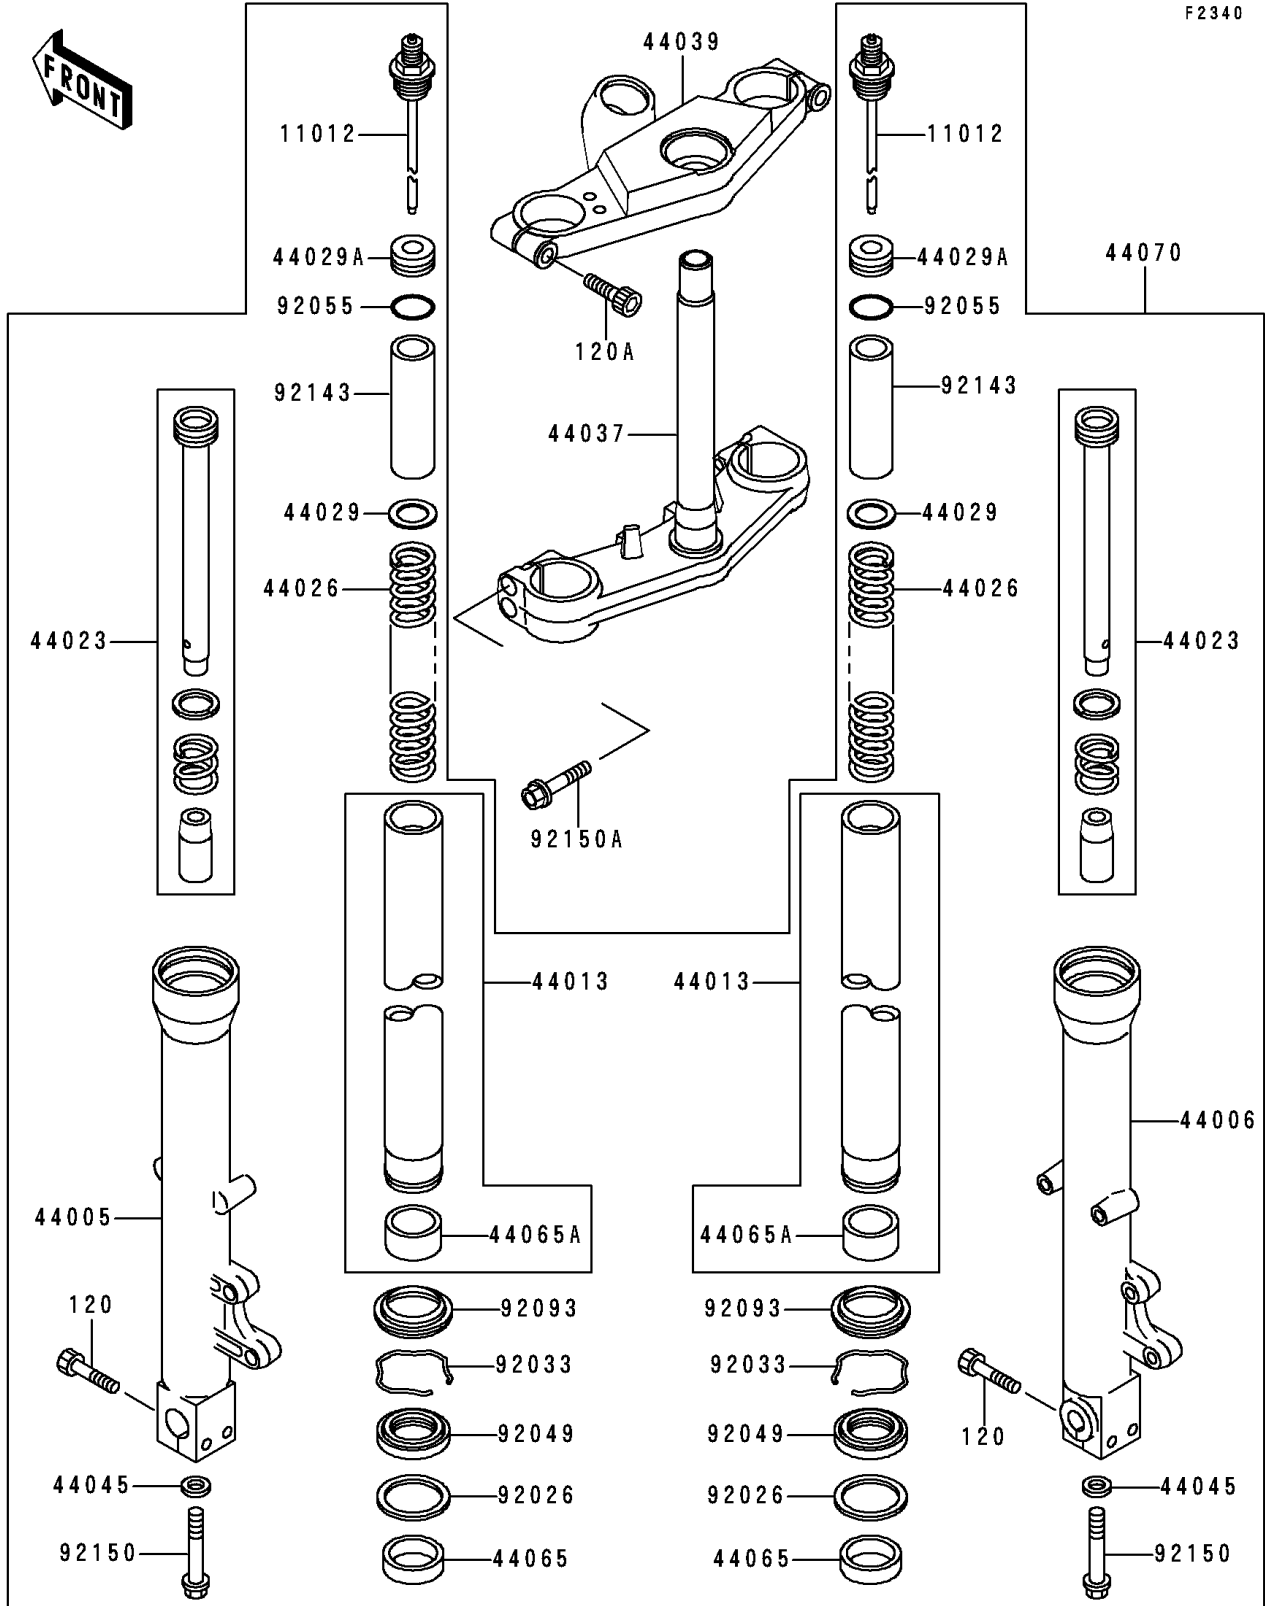

1997 Ninja® ZX™ -6 PARTS DIAGRAM

Front Fork(ZX600-E4/E5)

F2340

1997 Ninja® ZX™ -6 PARTS LIST

Front Fork(ZX600-E4/E5)

ITEM NAME	PART NUMBER	QUANTITY
BOLT-SOCKET,8X40 (Ref # 120)	120P0840	4
BOLT-SOCKET,8X40,BLACK (Ref # 120A)	120S0840	2
CAP,FORK BOLT (Ref # 11012)	11012-1928	2
PIPE-LEFT FORK OUTER,G.GRAY (Ref # 44005)	44005-1323-GD	1
PIPE-RIGHT FORK OUTER,G.GRAY (Ref # 44006)	44006-1321-GD	1
PIPE-FORK INNER (Ref # 44013)	44013-1409	2
CYLINDER-COMP-FORK (Ref # 44023)	44023-1096	2
SPRING-FRONT FORK (Ref # 44026)	44026-1583	2
SEAT-FORK SPRING (Ref # 44029)	44029-1131	2
SEAT-FORK SPRING (Ref # 44029A)	44029-1158	2
HOLDER-FORK UNDER (Ref # 44037)	44037-1311	1
HOLDER-FORK UPPER,C.GRAY (Ref # 44039)	44039-1251-EZ	1
GASKET,FORK CYLINDER BOLT (Ref # 44045)	44045-051	2
BUSHING-FRONT FORK (Ref # 44065)	44065-1079	2
BUSHING-FRONT FORK,INNER PIPE (Ref # 44065A)	44065-1087	2
DAMPER-ASSY,FORK,G.GRAY (Ref # 44070)	44070-1401-GD	1
SPACER,FORK OUTER (Ref # 92026)	92026-1276	2
RING-SNAP,FORK OUTER (Ref # 92033)	92033-1222	2
SEAL-OIL,FORK (Ref # 92049)	92049-1363	2
RING-O,FORK TOP (Ref # 92055)	92055-1420	2
SEAL,FORK (Ref # 92093)	92093-1268	2
COLLAR,FORK,L=100 (Ref # 92143)	92143-1758	2
BOLT,SOCKET,8X18 (Ref # 92150)	92150-1432	2
BOLT,SOCKET,8MM (Ref # 92150A)	92150-1613	4