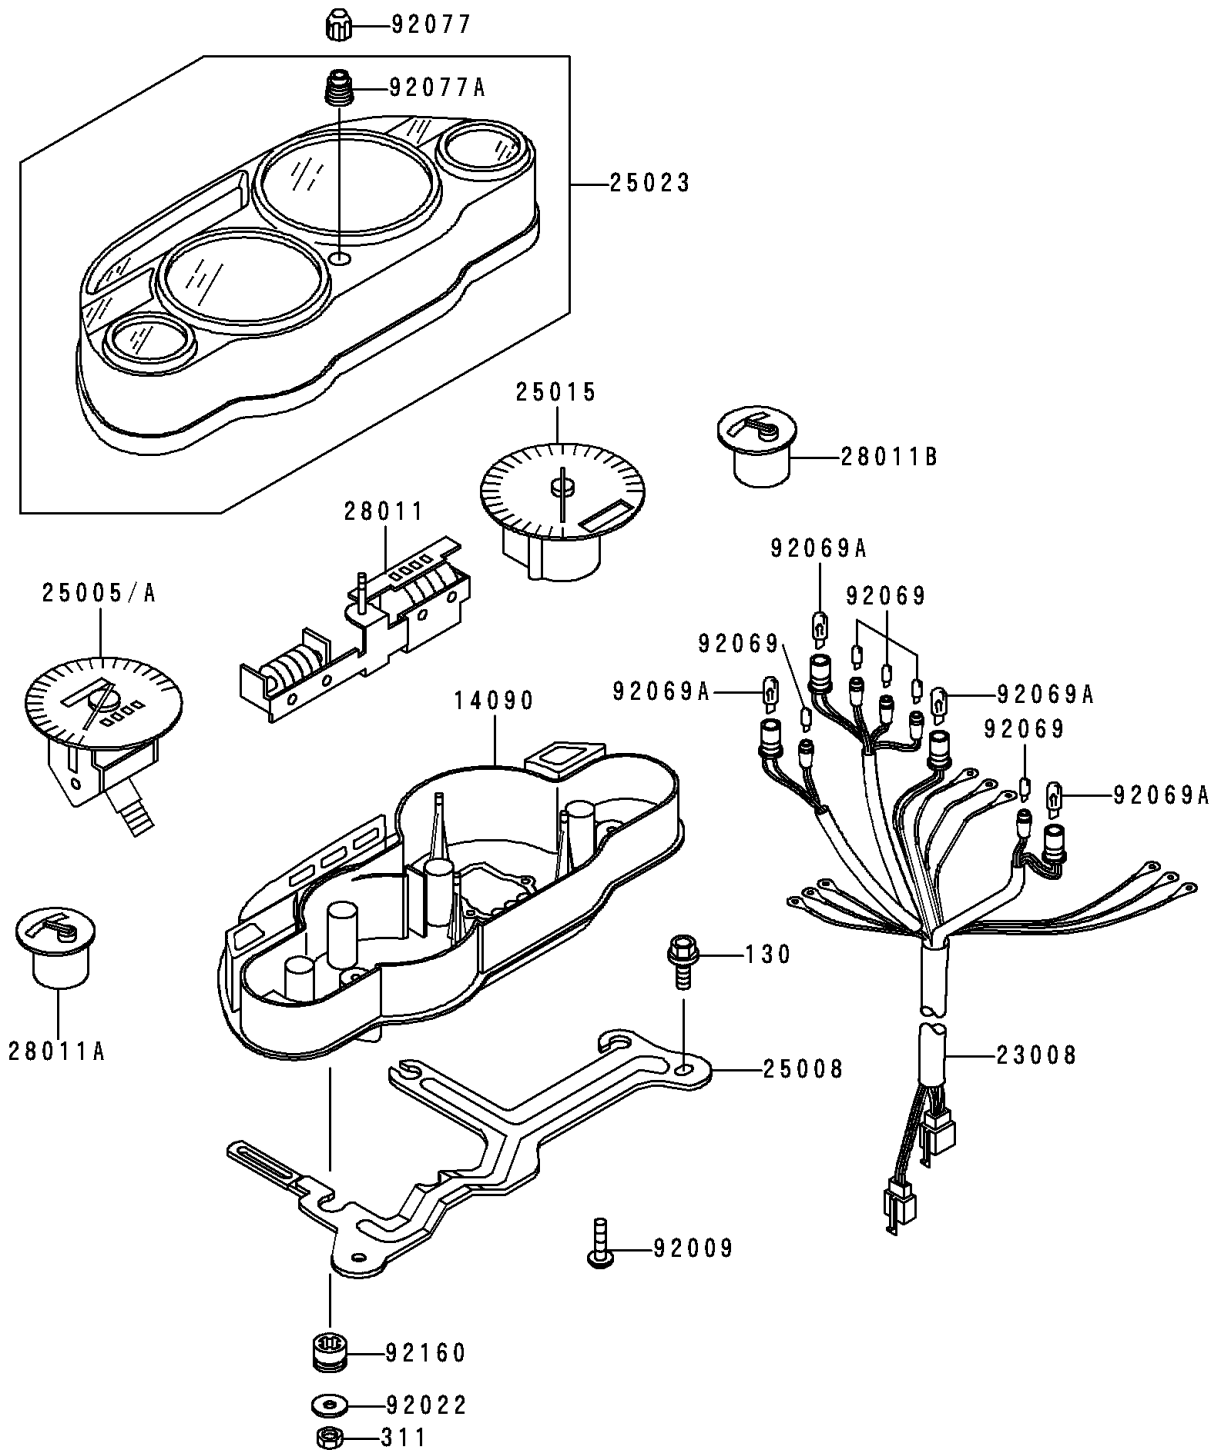

1996 Ninja® ZX™-6 PARTS DIAGRAM

Meter(s)(ZX600-E4)

F2530

1996 Ninja® ZX™-6 PARTS LIST

Meter(s)(ZX600-E4)

ITEM NAME	PART NUMBER	QUANTITY
-----------	-------------	----------