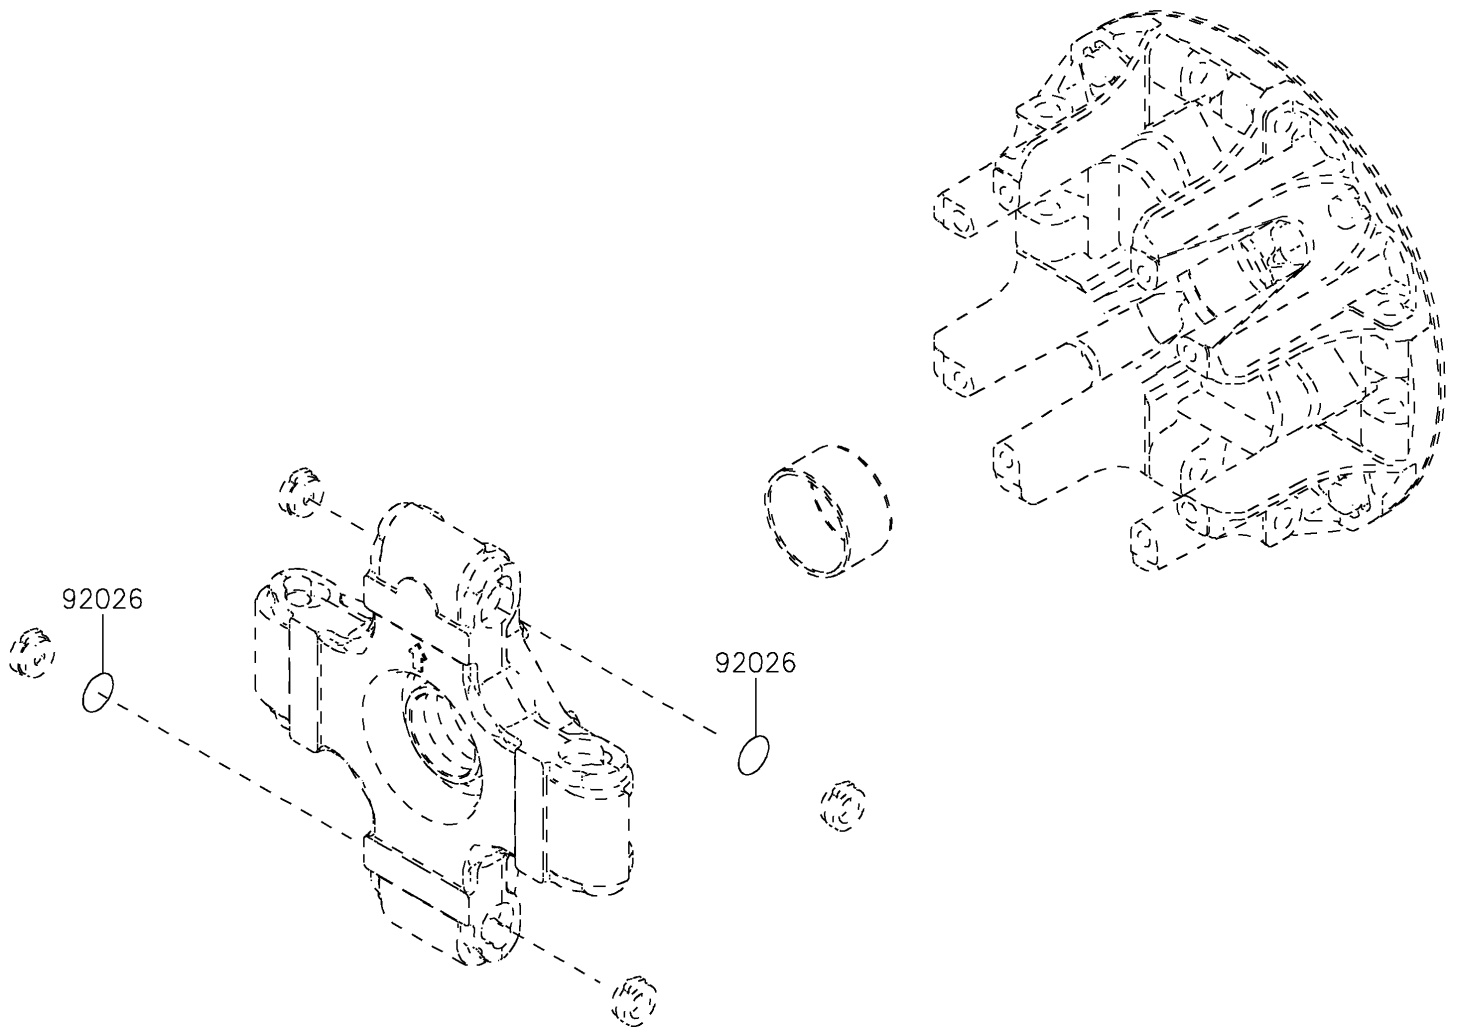

2025 Mule PRO-FX 820 EPS PARTS DIAGRAM

Optional Parts

F2890

(Ref. Drive Converter)

2025 Mule PRO-FX 820 EPS PARTS LIST

Optional Parts

ITEM NAME	PART NUMBER	QUANTITY
SPACER,T=0.1 (Ref # 92026)	92026-0038	2