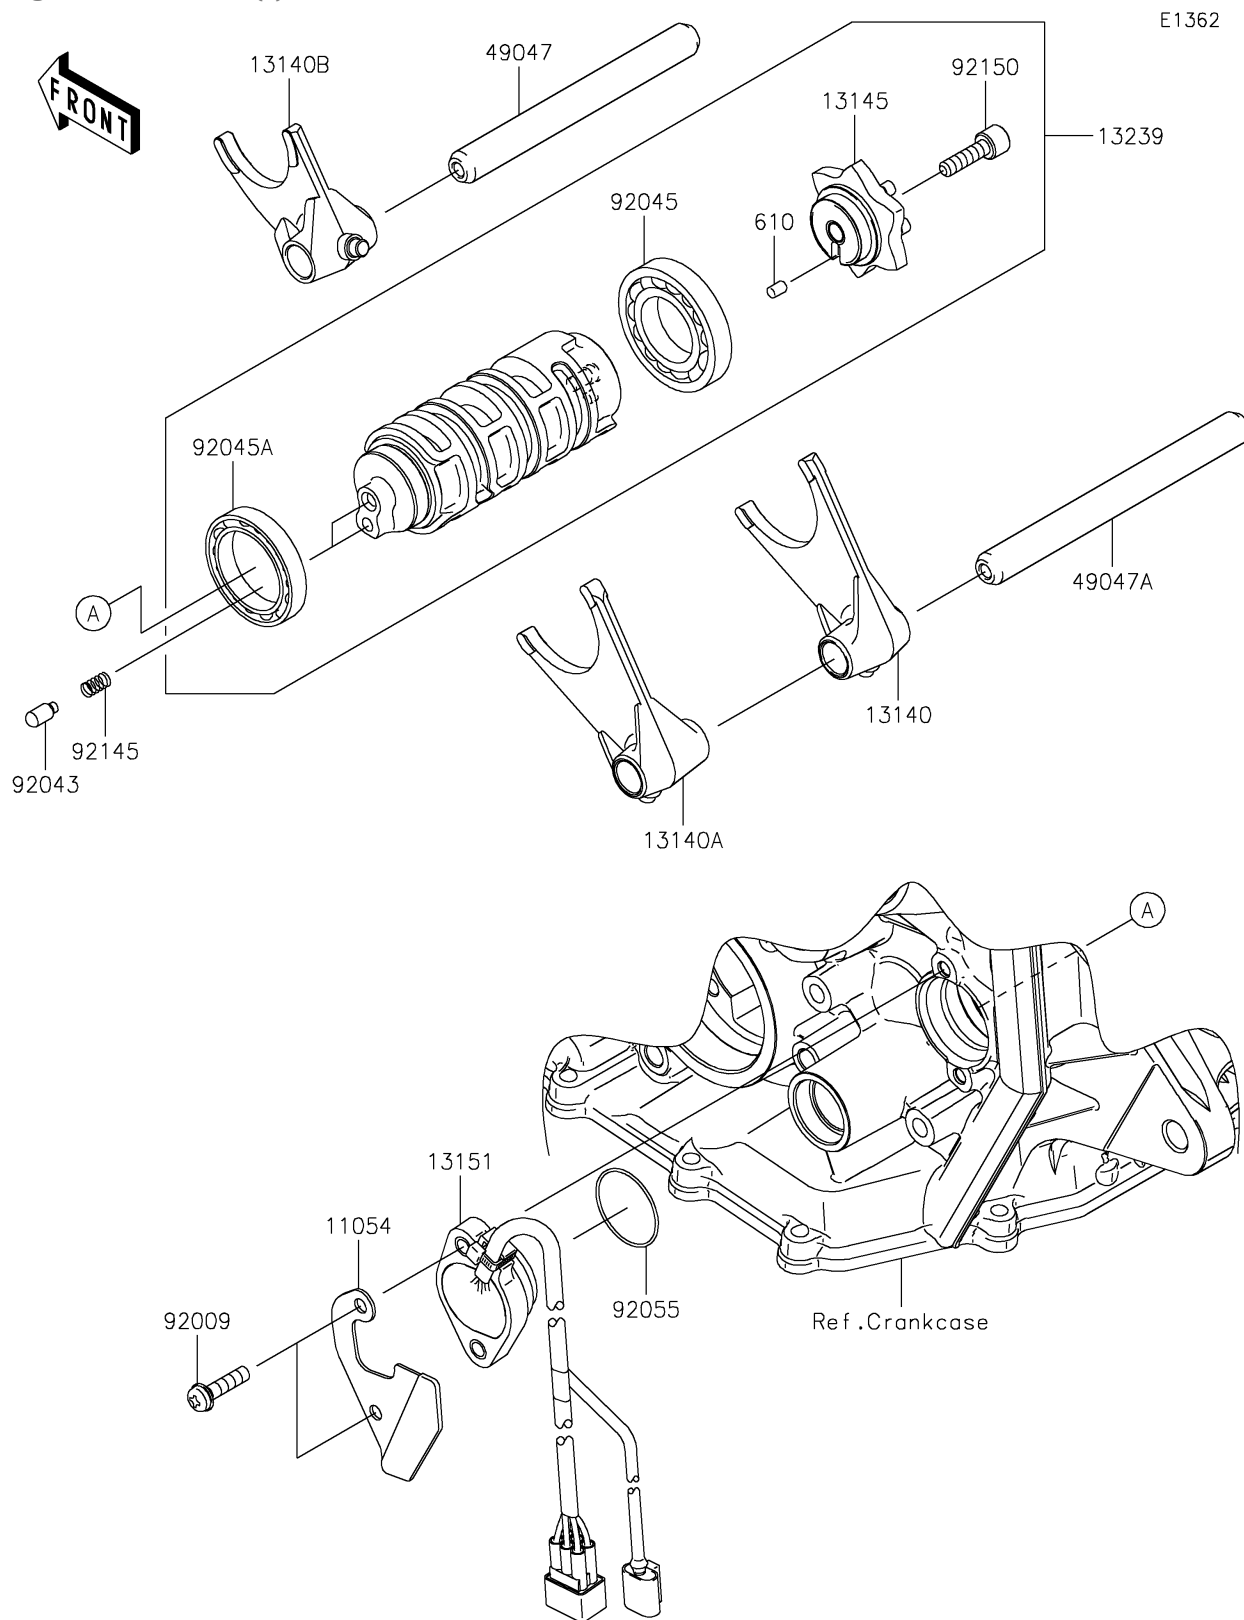

# 2025 NINJA® ZX™ -6R ABS PARTS DIAGRAM

Gear Change Drum/Shift Fork(s)

## 2025 NINJA® ZX™ -6R ABS PARTS LIST

### Gear Change Drum/Shift Fork(s)

ITEM NAME	PART NUMBER	QUANTITY
BRACKET (Ref # 11054)	11054-1840	1
FORK-SHIFT,OUTPUT,RH (Ref # 13140)	13140-0041	1
FORK-SHIFT,OUTPUT,LH (Ref # 13140A)	13140-0042	1
FORK-SHIFT,INPUT (Ref # 13140B)	13140-0048	1
CAM-CHANGE DRUM (Ref # 13145)	13145-0029	1
SWITCH-COMP,GEAR POSITION (Ref # 13151)	13151-0600	1
DRUM-ASSY-CHANGE (Ref # 13239)	13239-0024	1
ROD-SHIFT,INPUT (Ref # 49047)	49047-0026	1
ROD-SHIFT,OUTPUT (Ref # 49047A)	49047-0027	1
SCREW,PAN-WP-CROS,5X20 (Ref # 92009)	92009-1905	2
PIN (Ref # 92043)	92043-1654	2
BEARING-BALL,16005 (Ref # 92045)	92045-1045	1
BEARING-BALL,6806 (Ref # 92045A)	92045-1152	1
RING-O,27.7X2.4 (Ref # 92055)	92055-091	1
SPRING (Ref # 92145)	92145-1414	2
BOLT,SOCKET,6X20 (Ref # 92150)	92150-1880	1
ROLLER,4X6 (Ref # 610)	610A0406	1