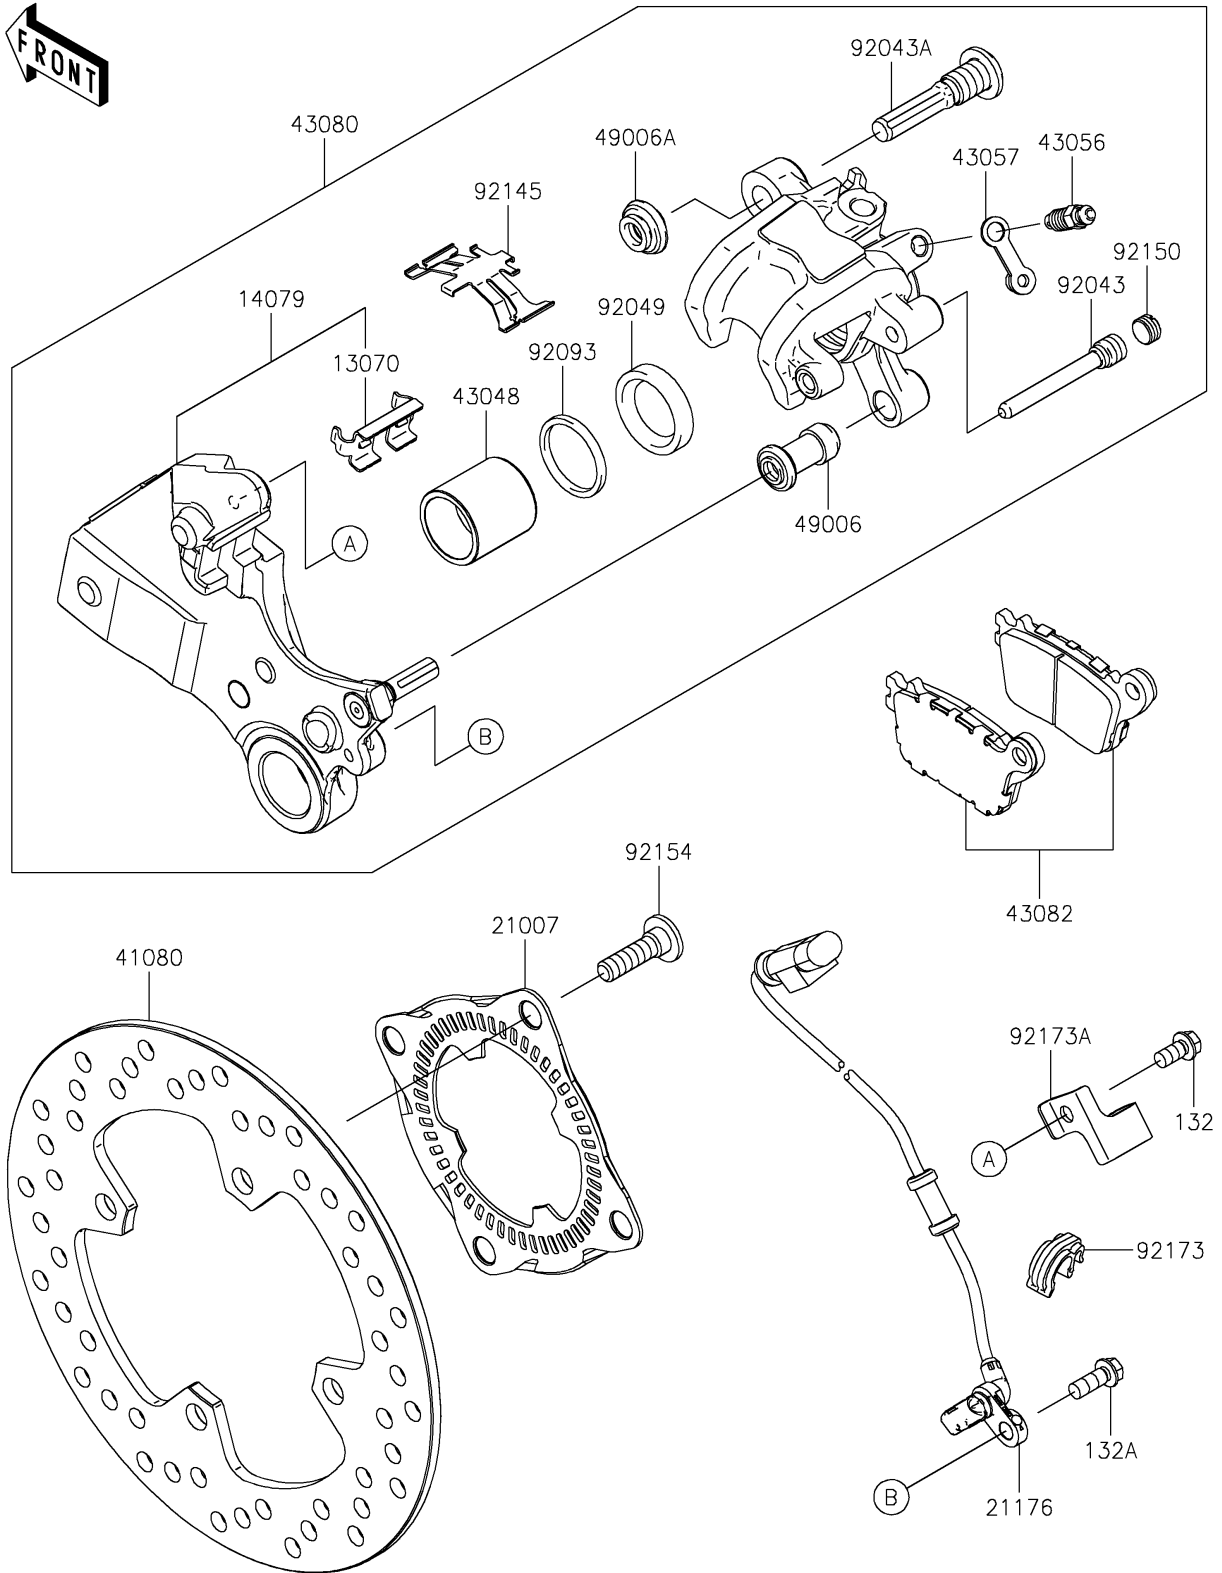

2024 Ninja® ZX-6R ABS PARTS DIAGRAM

Rear Brake

F2294

2024 Ninja® ZX-6R ABS PARTS LIST

Rear Brake

ITEM NAME	PART NUMBER	QUANTITY
GUIDE (Ref # 13070)	13070-0126	1
HOLDER-ASSY (Ref # 14079)	14079-0634	1
ROTOR,RR WHEEL (Ref # 21007)	21007-0670	1
SENSOR,SPEED,RR (Ref # 21176)	21176-1208	1
DISC,RR (Ref # 41080)	41080-0752	1
PISTON-CALIPER (Ref # 43048)	43048-0018	1
BREATHER (Ref # 43056)	43056-1055	1
CAP-BREATHER (Ref # 43057)	43057-1001	1
CALIPER-SUB-ASSY,RR,BLACK (Ref # 43080)	43080-0242-DJ	1
PAD-ASSY-BRAKE (Ref # 43082)	43082-0133	1
BOOT,CALIPER (Ref # 49006)	49006-1088	1
BOOT,CALIPER (Ref # 49006A)	49006-1242	1
PIN,PAD (Ref # 92043)	92043-0106	1
PIN (Ref # 92043A)	92043-1508	1
SEAL-OIL,PISTON (Ref # 92049)	92049-1331	1
SEAL,PISTON (Ref # 92093)	92093-1272	1
SPRING (Ref # 92145)	92145-0810	1
BOLT,PLUG (Ref # 92150)	92150-1692	1
BOLT,SOCKET,8X30 (Ref # 92154)	92154-1865	4
CLAMP,HOSE&SENSOR LINE (Ref # 92173)	92173-1613	3
CLAMP (Ref # 92173A)	92173-1798	1
BOLT-FLANGED-SMALL,6X12 (Ref # 132)	132BB0612	1
BOLT-FLANGED-SMALL,6X16 (Ref # 132A)	132BB0616	1