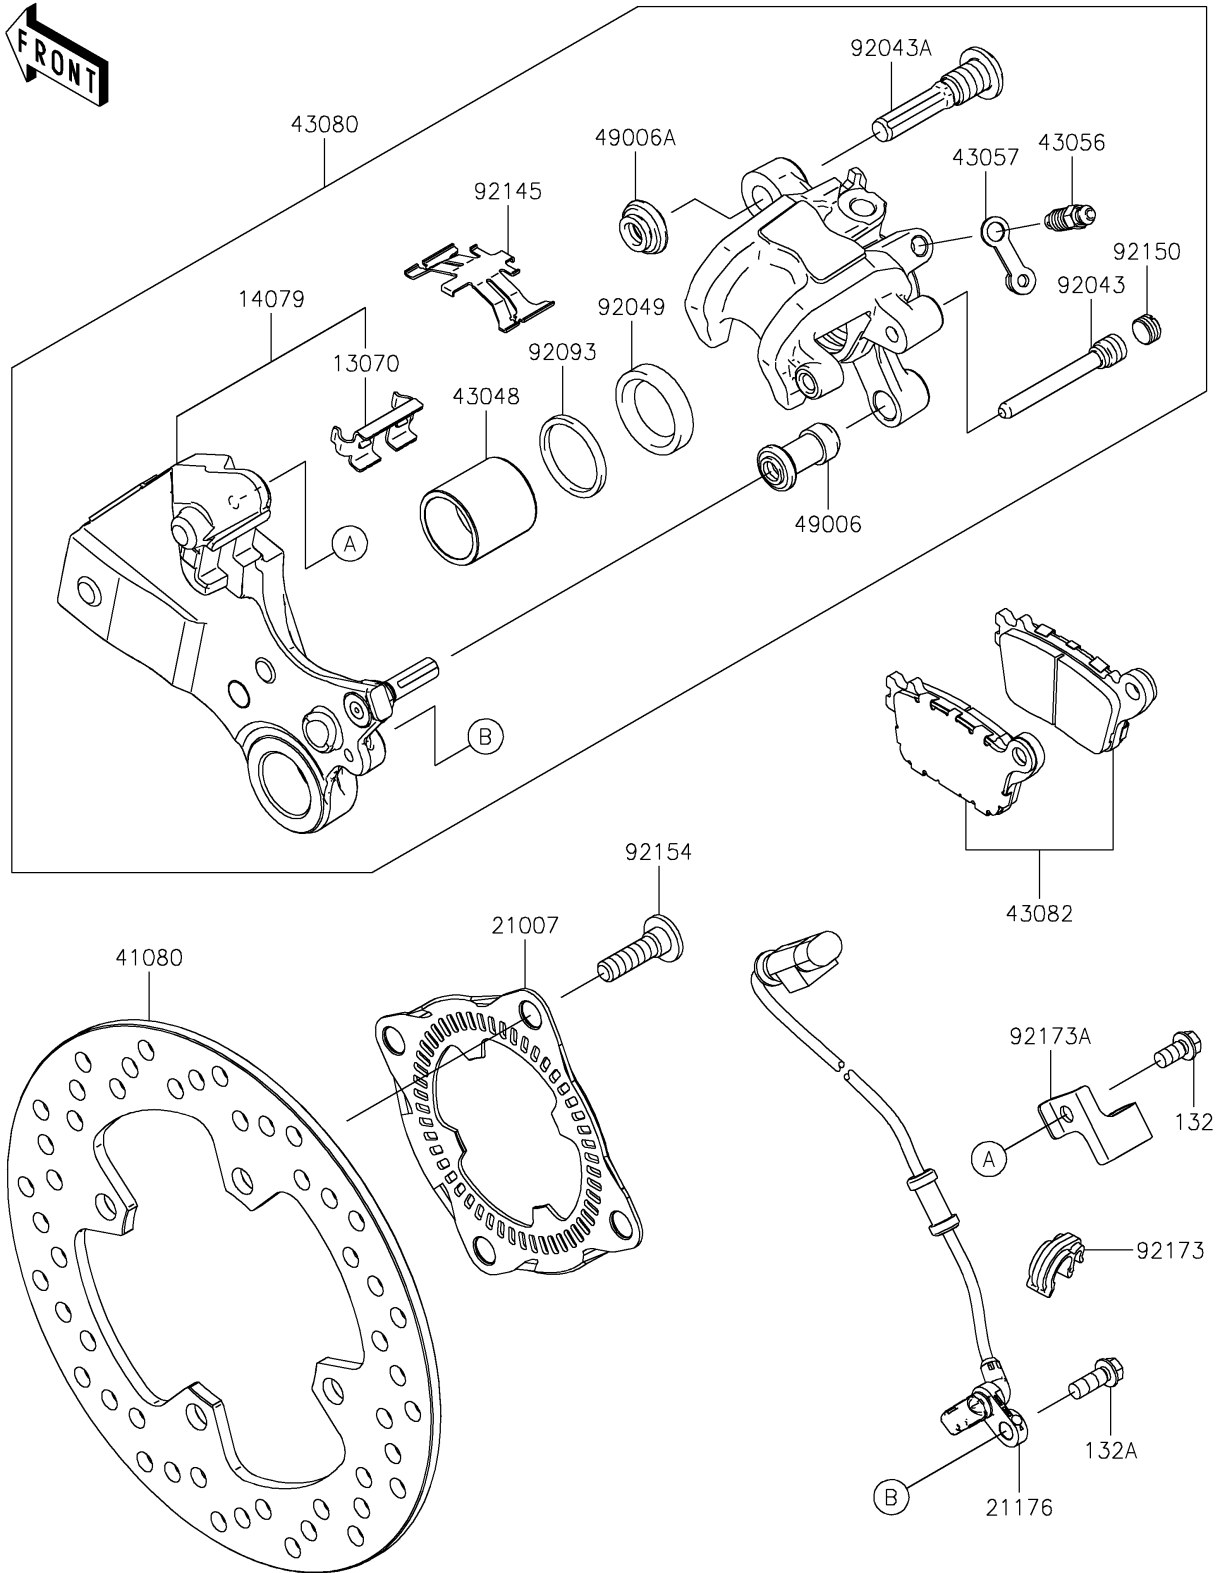

2025 Ninja ZX-6R ABS PARTS DIAGRAM

Rear Brake

F2294

2025 Ninja ZX-6R ABS PARTS LIST

Rear Brake

ITEM NAME	PART NUMBER	QUANTITY
GUIDE (Ref # 13070)	13070-0126	1
HOLDER-ASSY (Ref # 14079)	14079-0634	1
ROTOR,RR WHEEL (Ref # 21007)	21007-0670	1
SENSOR,SPEED,RR (Ref # 21176)	21176-1208	1
DISC,RR (Ref # 41080)	41080-0752	1
PISTON-CALIPER (Ref # 43048)	43048-0018	1
BREATHER (Ref # 43056)	43056-1055	1
CAP-BREATHER (Ref # 43057)	43057-1001	1
CALIPER-SUB-ASSY,RR,BLACK (Ref # 43080)	43080-0242-DJ	1
PAD-ASSY-BRAKE (Ref # 43082)	43082-0133	1
BOOT,CALIPER (Ref # 49006)	49006-1088	1
BOOT,CALIPER (Ref # 49006A)	49006-1242	1
PIN,PAD (Ref # 92043)	92043-0106	1
PIN (Ref # 92043A)	92043-1508	1
SEAL-OIL,PISTON (Ref # 92049)	92049-1331	1
SEAL,PISTON (Ref # 92093)	92093-1272	1
SPRING (Ref # 92145)	92145-0810	1
BOLT,PLUG (Ref # 92150)	92150-1692	1
BOLT,SOCKET,8X30 (Ref # 92154)	92154-1865	4
CLAMP,HOSE&SENSOR LINE (Ref # 92173)	92173-1613	3
CLAMP (Ref # 92173A)	92173-1798	1
BOLT-FLANGED-SMALL,6X12 (Ref # 132)	132BB0612	1
BOLT-FLANGED-SMALL,6X16 (Ref # 132A)	132BB0616	1