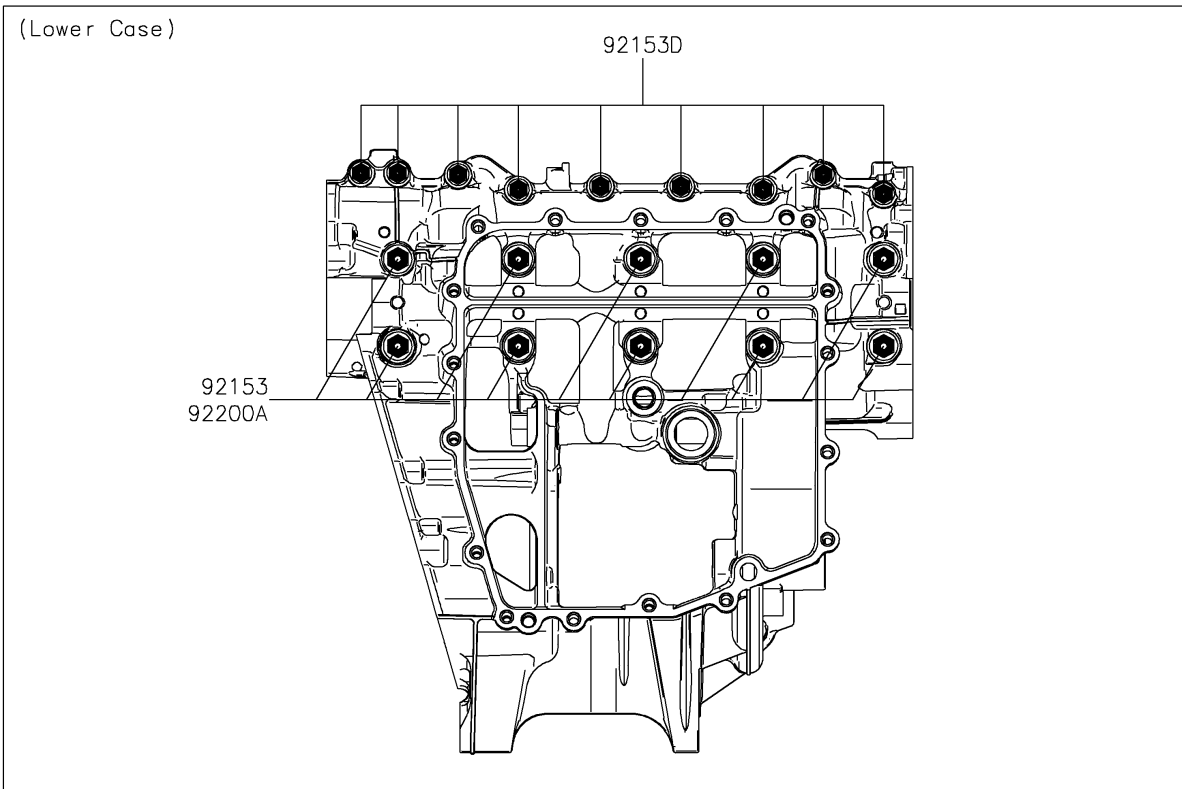

# 2024 NINJA<sup>®</sup> ZX<sup>™</sup>-6R PARTS DIAGRAM

## Crankcase Bolt Pattern

E1412

### Crankcase Bolt Pattern

ITEM NAME	PART NUMBER	QUANTITY
BOLT,FLANGED,8X95 (Ref # 92153)	92153-1631	10
BOLT,FLANGED,8X90 (Ref # 92153A)	92153-1632	1
BOLT,FLANGED,8X75 (Ref # 92153B)	92153-1633	3
BOLT,FLANGED,6X68 (Ref # 92153C)	92153-1637	7
BOLT,FLANGED,6X50 (Ref # 92153D)	92153-1638	9
WASHER,8.2X16X1.6 (Ref # 92200)	92200-0047	4
WASHER,8.5X18X3.0 (Ref # 92200A)	92200-0153	10