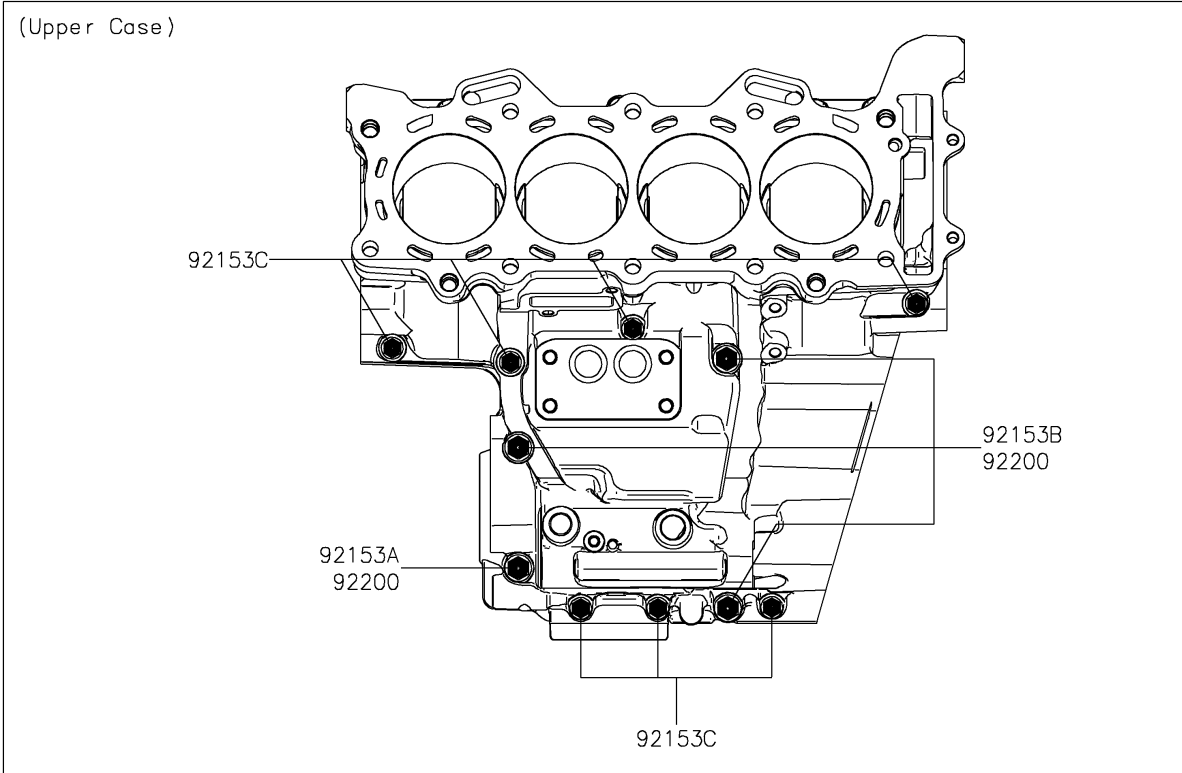

# 2024 NINJA<sup>®</sup> ZX<sup>™</sup>-6R PARTS DIAGRAM

## Crankcase Bolt Pattern

E1412

### Crankcase Bolt Pattern

ITEM NAME	PART NUMBER	QUANTITY
BOLT,FLANGED,8X95 (Ref # 92153)	92153-1631	10
BOLT,FLANGED,8X90 (Ref # 92153A)	92153-1632	1
BOLT,FLANGED,8X75 (Ref # 92153B)	92153-1633	3
BOLT,FLANGED,6X68 (Ref # 92153C)	92153-1637	7
BOLT,FLANGED,6X50 (Ref # 92153D)	92153-1638	9
WASHER,8.2X16X1.6 (Ref # 92200)	92200-0047	4
WASHER,8.5X18X3.0 (Ref # 92200A)	92200-0153	10