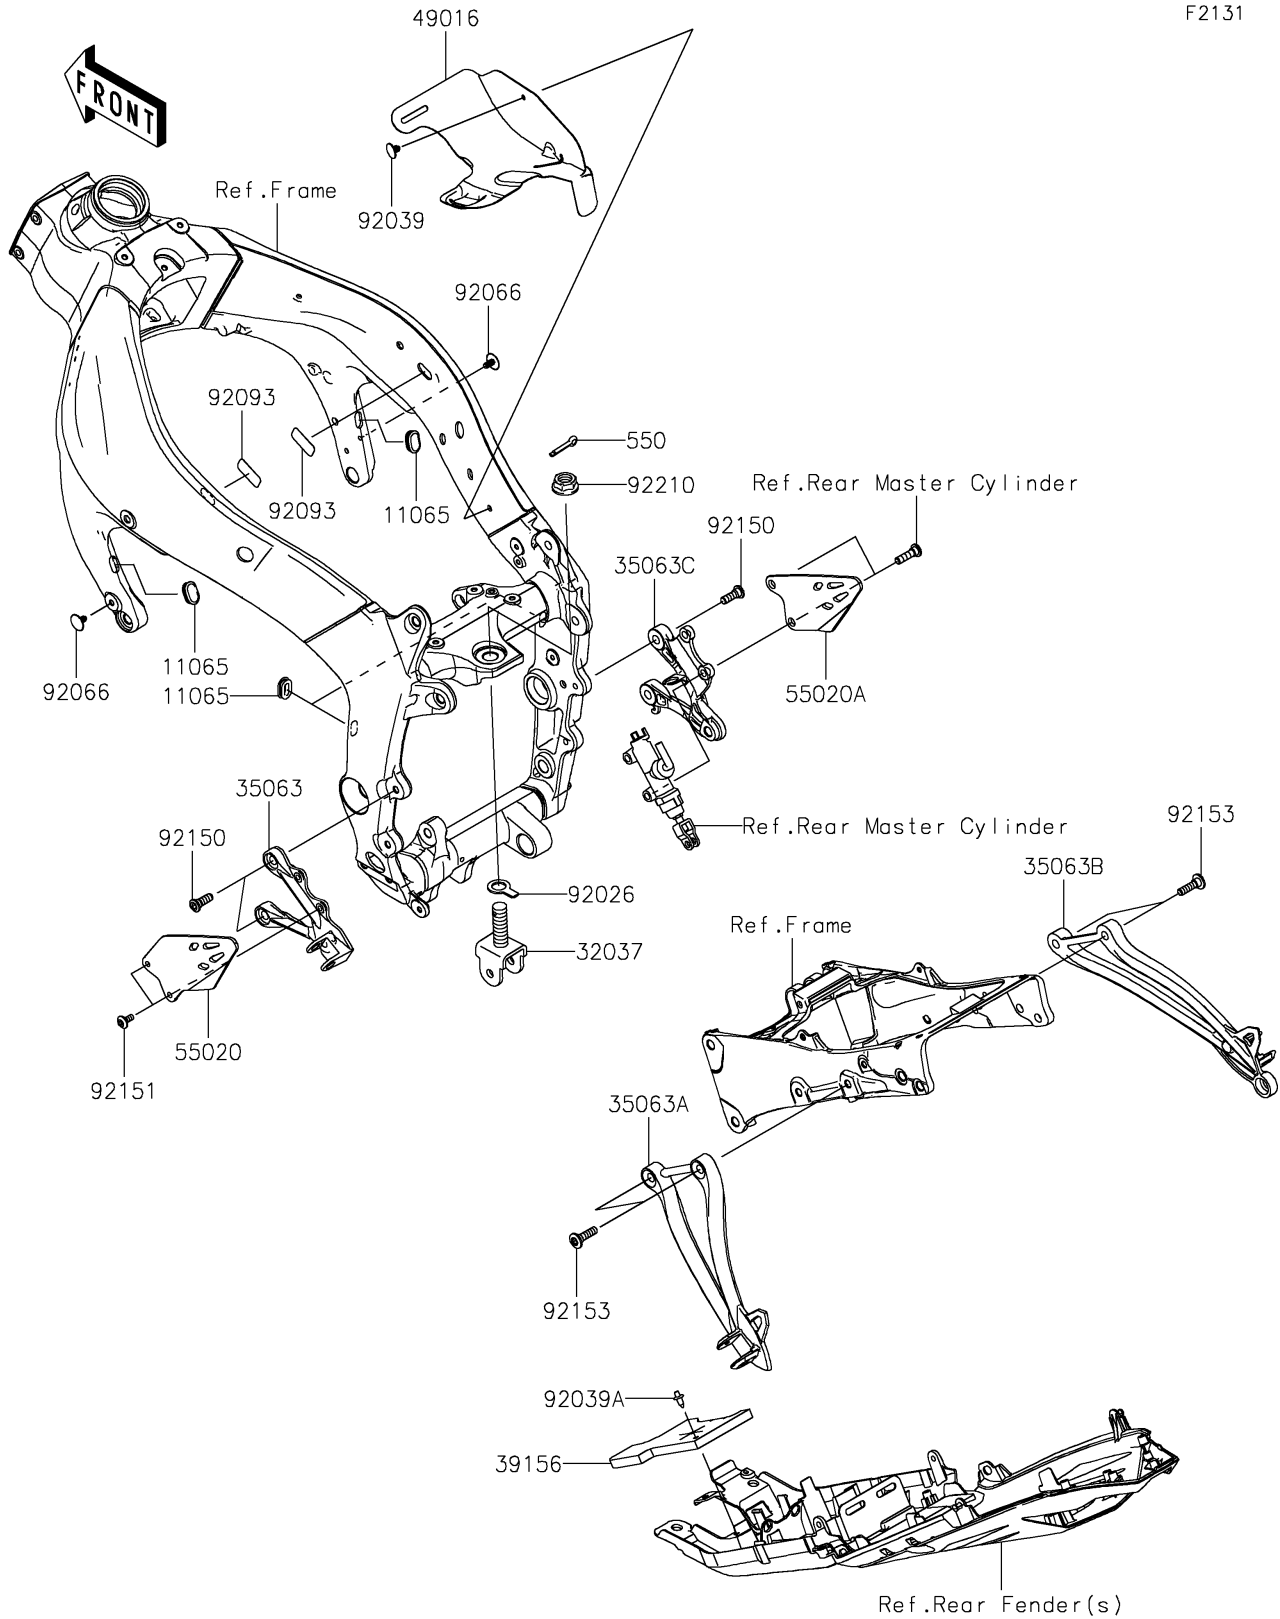

# 2024 Ninja® ZX-6R PARTS DIAGRAM

## Frame Fittings

F2131

## 2024 Ninja® ZX-6R PARTS LIST

### Frame Fittings

ITEM NAME	PART NUMBER	QUANTITY
CAP (Ref # 11065)	11065-0095	4
BRACKET-SHOCKABSORBER (Ref # 32037)	32037-0412	1
STAY,FR,LH,F.S.BLACK (Ref # 35063)	35063-0160-18R	1
STAY,RR,LH,F.S.BLACK (Ref # 35063A)	35063-0444-18R	1
STAY,RR,RH,F.S.BLACK (Ref # 35063B)	35063-0445-18R	1
STAY,FR,RH,F.S.BLACK (Ref # 35063C)	35063-0590-18R	1
PAD (Ref # 39156)	39156-1000	1
COVER-SEAL (Ref # 49016)	49016-0666	1
GUARD,HEEL,LH (Ref # 55020)	55020-2226	1
GUARD,HEEL,RH (Ref # 55020A)	55020-2227	1
SPACER,16.5X26X2 (Ref # 92026)	92026-0747	1
RIVET (Ref # 92039)	92039-0065	1
RIVET (Ref # 92039A)	92039-0068	1
PLUG,6X17 (Ref # 92066)	92066-0751	2
SEAL (Ref # 92093)	92093-0154	2
BOLT,SOCKET,8X25 (Ref # 92150)	92150-1837	4
BOLT,SOCKET,6X14 (Ref # 92151)	92151-1654	2
BOLT,SOCKET,8X30 (Ref # 92153)	92153-1630	4
NUT,FLANGED,16MM (Ref # 92210)	92210-1817	1
PIN-COTTER,3X25 (Ref # 550)	550S3025	1