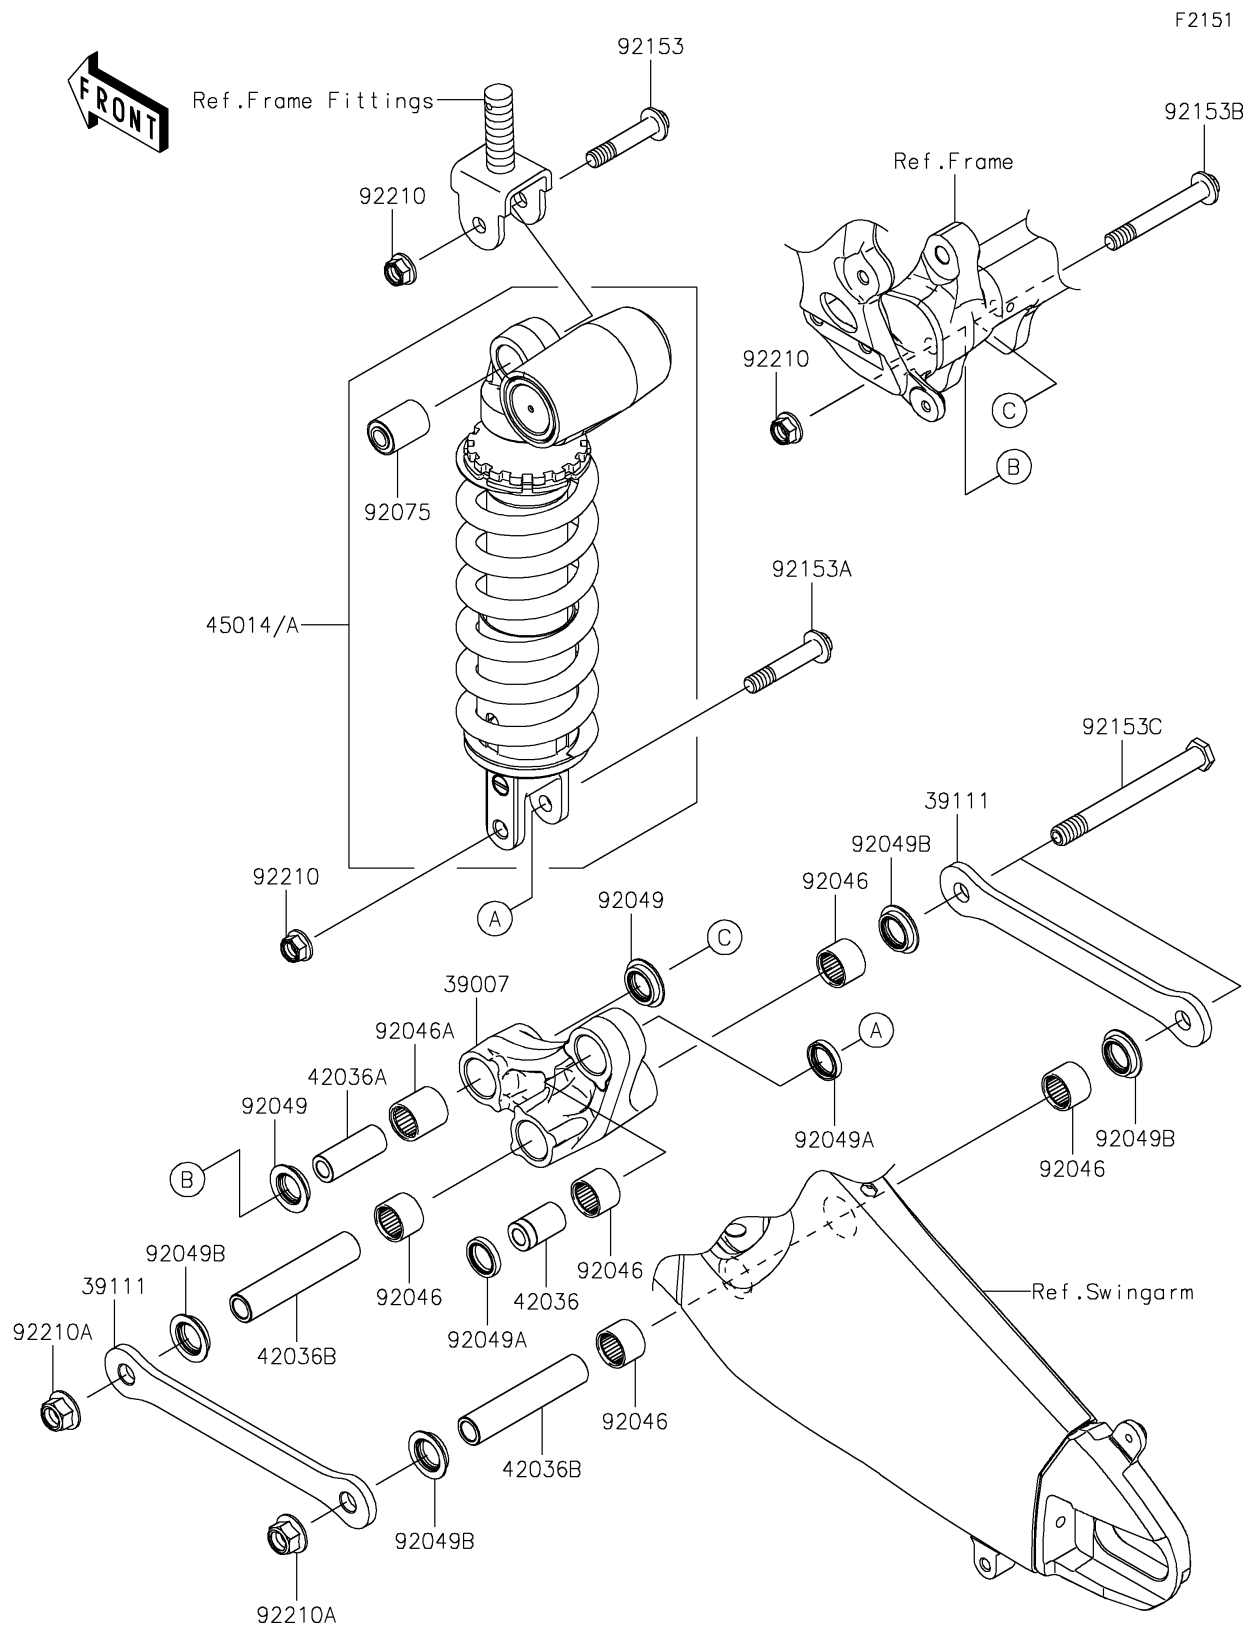

2024 Ninja® ZX-6R PARTS DIAGRAM

Suspension/Shock Absorber

2024 Ninja® ZX-6R PARTS LIST

Suspension/Shock Absorber

ITEM NAME	PART NUMBER	QUANTITY
ARM-SUSP,UNI TRAK (Ref # 39007)	39007-0045	1
ROD-TIE,SUSPENSION (Ref # 39111)	39111-0316	2
SLEEVE,10.1X18X30 (Ref # 42036)	42036-1258	1
SLEEVE,10.1X17X44.5 (Ref # 42036A)	42036-1342	1
SLEEVE,12.1X18X90 (Ref # 42036B)	42036-1360	2
SHOCKABSORBER,SPG GRN+BLACK (Ref # 45014)	45014-0393-37X	1
SHOCKABSORBER,BLACK+BLK (Ref # 45014A)	45014-0393-52E	1
BEARING-NEEDLE,SFYZM182417 (Ref # 92046)	92046-1272	5
BEARING-NEEDLE,SFYZM172425 (Ref # 92046A)	92046-1273	1
SEAL-OIL,MHA17245.7F (Ref # 92049)	92049-1223	2
SEAL-OIL,MHA18244 (Ref # 92049A)	92049-1225	2
SEAL-OIL,KCR MF018N1 (Ref # 92049B)	92049-1493	4
DAMPER,SHOCKABSORBER (Ref # 92075)	92075-1426	1
BOLT,FLANGED,10X51 (Ref # 92153)	92153-1545	1
BOLT,FLANGED,10X55 (Ref # 92153A)	92153-1546	1
BOLT,FLANGED,10X77 (Ref # 92153B)	92153-1547	1
BOLT,12X114 (Ref # 92153C)	92153-1662	2
NUT,LOCK,FLANGED,10MM (Ref # 92210)	92210-1139	3
NUT,LOCK,FLANGED,12MM (Ref # 92210A)	92210-1150	2