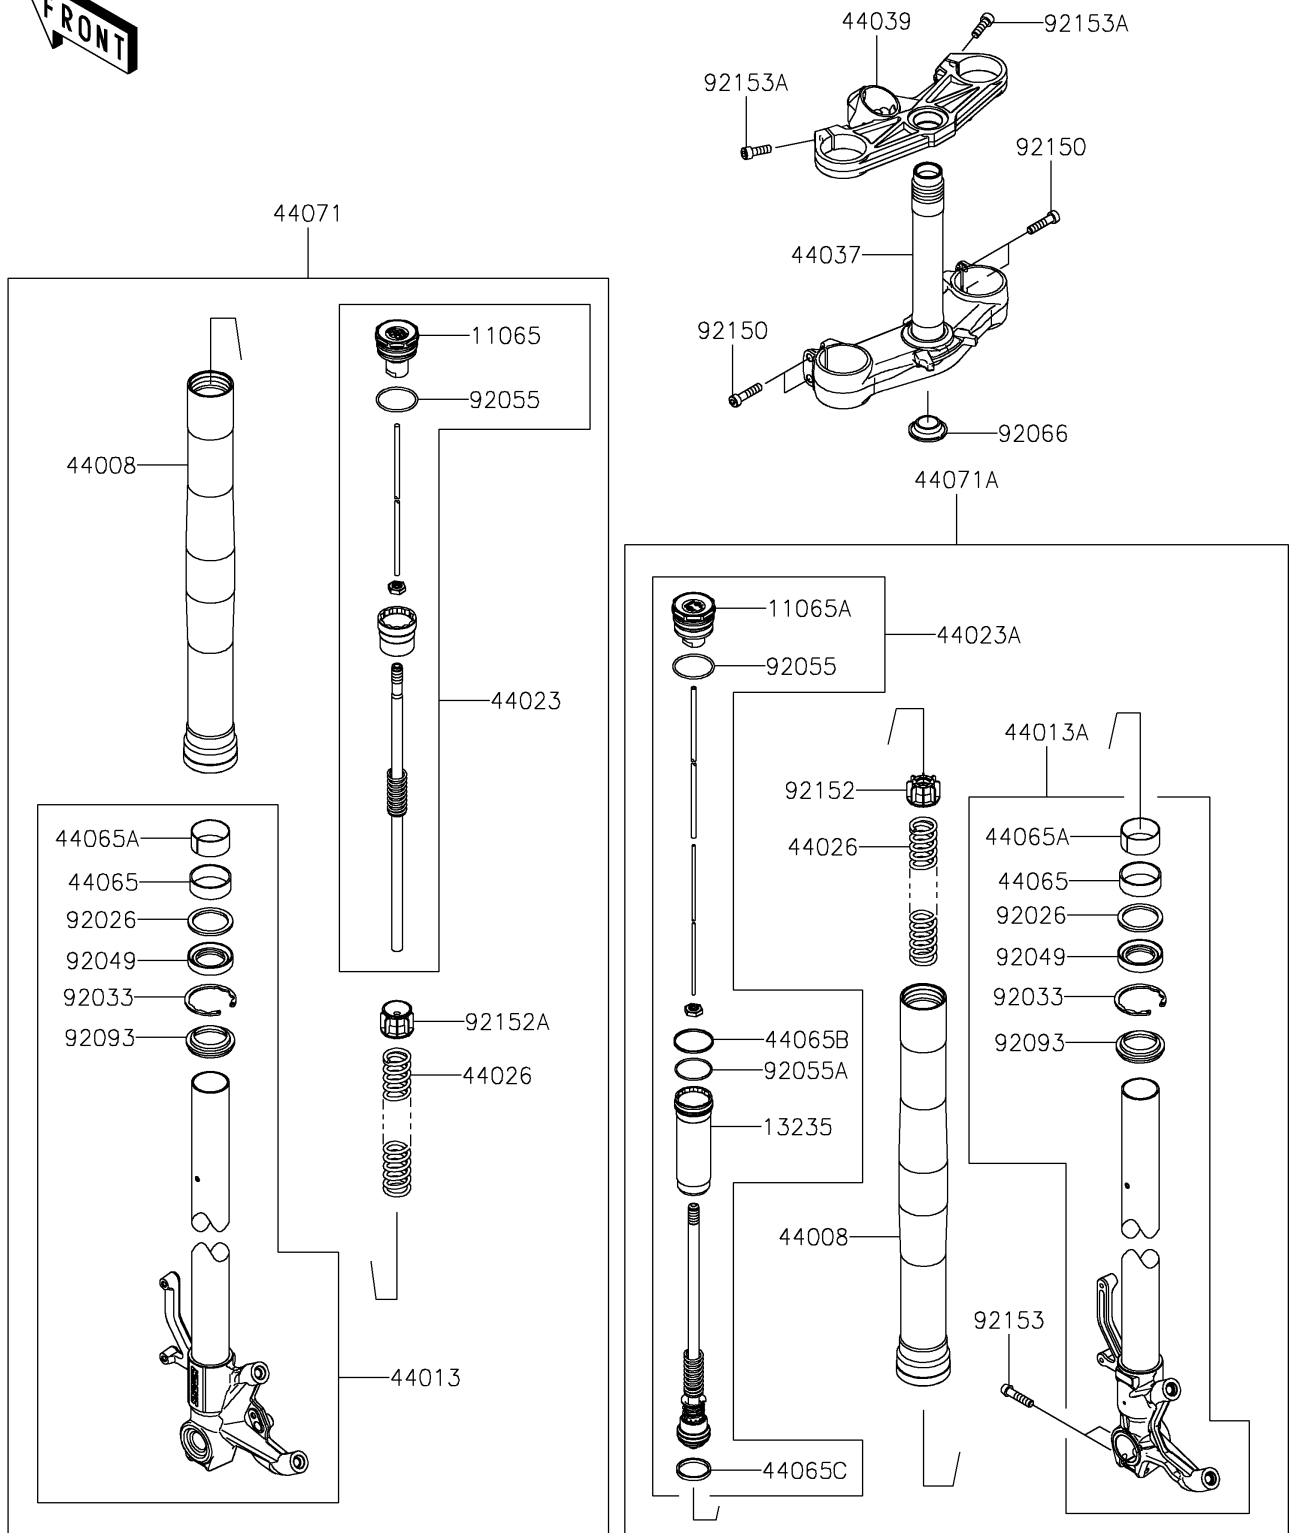

2024 Ninja® ZX-6R PARTS DIAGRAM

Front Fork

F2340

2024 Ninja® ZX-6R PARTS LIST

Front Fork

ITEM NAME	PART NUMBER	QUANTITY
CAP,LH (Ref # 11065)	11065-1440	1
CAP,RH (Ref # 11065A)	11065-1441	1
GUIDE-COMP,ROD (Ref # 13235)	13235-0008	1
PIPE-FORK OUTER,A.BLACK (Ref # 44008)	44008-0063-499	2
PIPE-FORK INNER,LH (Ref # 44013)	44013-0408	1
PIPE-FORK INNER,RH (Ref # 44013A)	44013-0409	1
CYLINDER-SET-FORK,LH (Ref # 44023)	44023-0192	1
CYLINDER-SET-FORK,RH (Ref # 44023A)	44023-0193	1
SPRING-FRONT FORK (Ref # 44026)	44026-0232	2
HOLDER-FORK UNDER (Ref # 44037)	44037-0136	1
HOLDER-FORK UPPER (Ref # 44039)	44039-0181	1
BUSHING-FRONT FORK,GUIDE (Ref # 44065)	44065-0030	2
BUSHING-FRONT FORK,SLIDE (Ref # 44065A)	44065-0031	2
BUSHING-FRONT FORK (Ref # 44065B)	44065-0033	1
BUSHING-FRONT FORK (Ref # 44065C)	44065-0045	1
DAMPER-ASSY,LH (Ref # 44071)	44071-1598	1
DAMPER-ASSY,RH (Ref # 44071A)	44071-1599	1
SPACER,FORK OUTER (Ref # 92026)	92026-1276	2
RING-SNAP (Ref # 92033)	92033-0729	2
SEAL-OIL (Ref # 92049)	92049-0125	2
RING-O (Ref # 92055)	92055-0142	2
RING-O (Ref # 92055A)	92055-0174	1
PLUG (Ref # 92066)	92066-0032	1
SEAL,DUST (Ref # 92093)	92093-0035	2
BOLT,SOCKET (Ref # 92150)	92150-1511	4
COLLAR (Ref # 92152)	92152-0757	1
COLLAR (Ref # 92152A)	92152-1888	1
BOLT,SOCKET,8X35 (Ref # 92153)	92153-0854	2
BOLT,SOCKET,8X25 (Ref # 92153A)	92153-1625	2