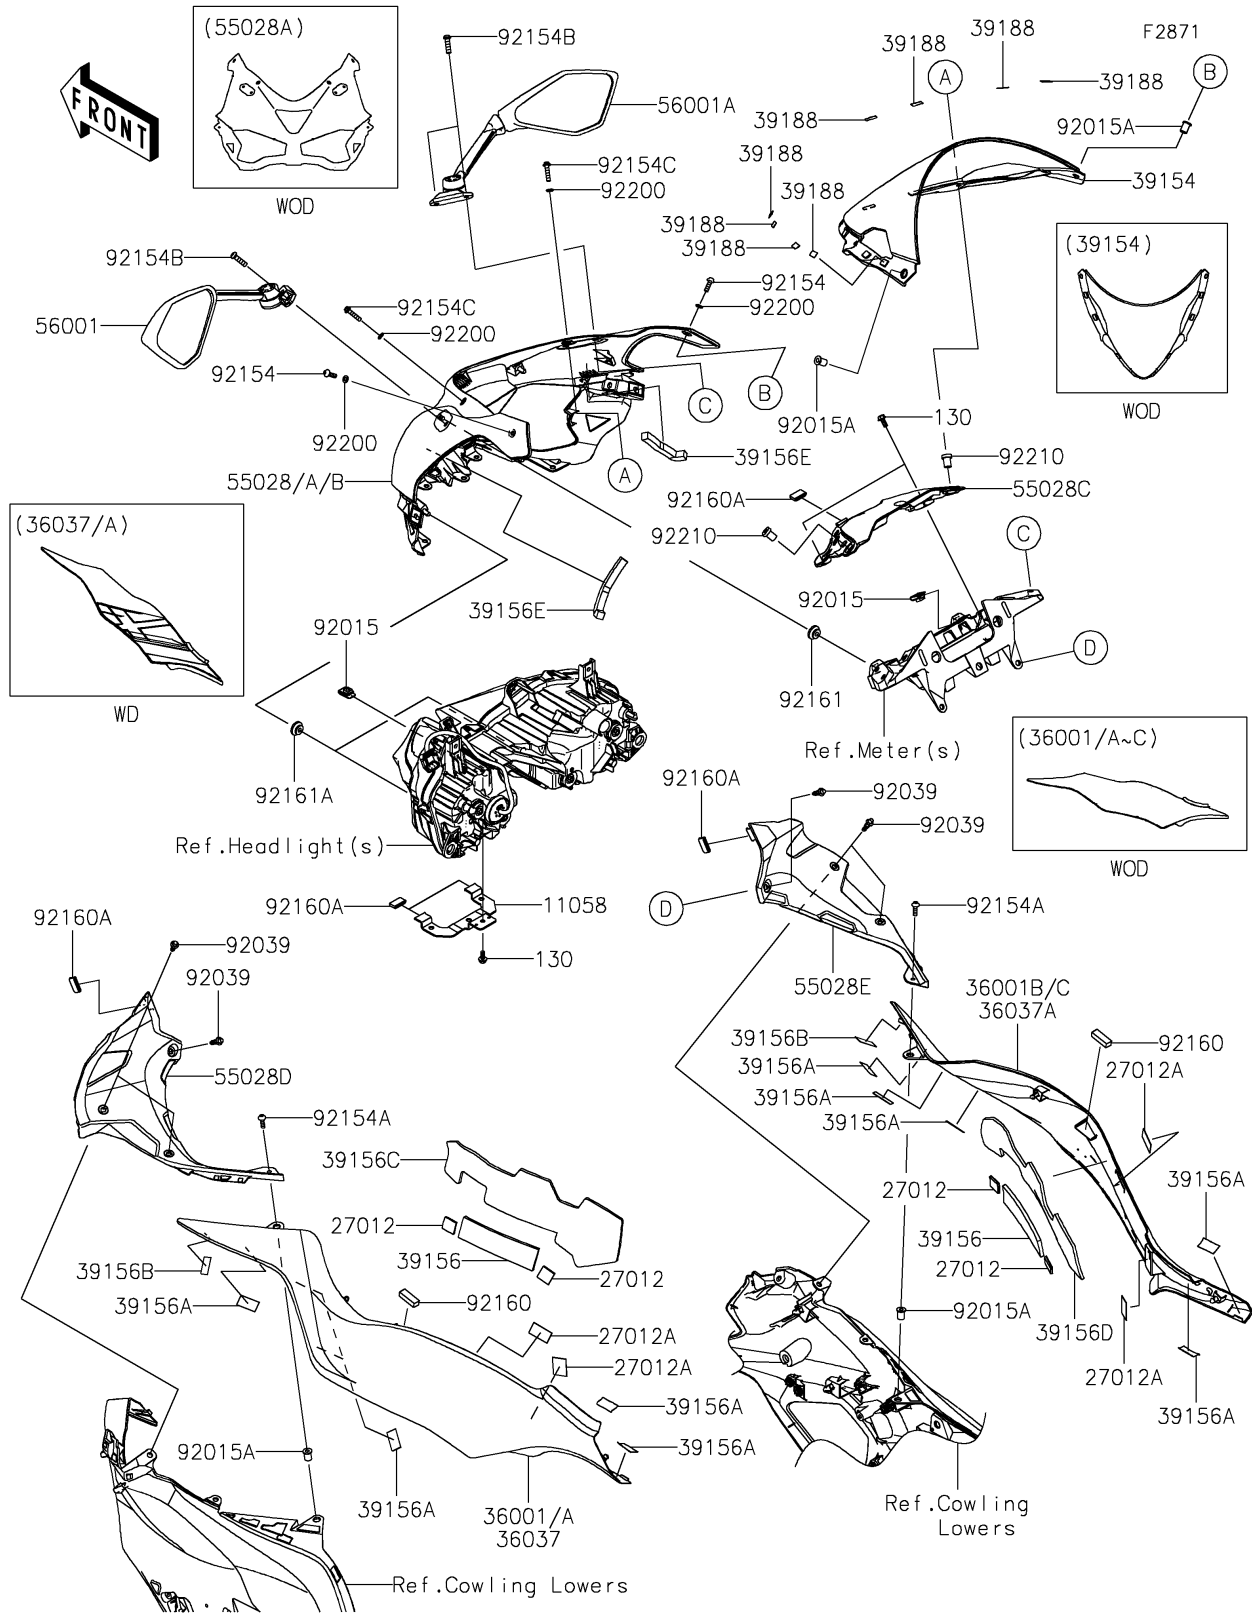

2024 Ninja® ZX-6R PARTS DIAGRAM

Cowling

2024 Ninja® ZX-6R PARTS LIST

Cowling

ITEM NAME	PART NUMBER	QUANTITY
BRACKET,HEAD LAMP (Ref # 11058)	11058-0581	1
HOOK,20X20X3.0 (Ref # 27012)	27012-0742	4
HOOK (Ref # 27012A)	27012-0751	4
COVER-SIDE,LH,P.R.WHITE (Ref # 36001)	36001-0594-68N	1
COVER-SIDE,LH,M.F.S.BLACK (Ref # 36001A)	36001-0594-739	1
COVER-SIDE,RH,P.R.WHITE (Ref # 36001B)	36001-0595-68N	1
COVER-SIDE,RH,M.F.S.BLACK (Ref # 36001C)	36001-0595-739	1
COVER-SIDE,LH,EBONY (Ref # 36037)	36037-5053-H8	1
COVER-SIDE,RH,EBONY (Ref # 36037A)	36037-5054-H8	1
WINDSHIELD (Ref # 39154)	39154-0420	1
PAD (Ref # 39156)	39156-0536	2
PAD,15X30X0.2 (Ref # 39156A)	39156-0979	10
PAD,10X30X0.2 (Ref # 39156B)	39156-0980	2
PAD,COVER FRAME,LH (Ref # 39156C)	39156-2410	1
PAD,COVER FRAME,RH (Ref # 39156D)	39156-2411	1
PAD,105X10X10 (Ref # 39156E)	39156-2884	2
TAPE (Ref # 39188)	39188-0022	8
COWLING,UPP,M.G.GRAY (Ref # 55028)	55028-0842-45W	1
COWLING,UPP,L.GREEN (Ref # 55028A)	55028-0842-777	1
COWLING,UPP,EBONY (Ref # 55028B)	55028-0842-H8	1
COWLING,UPP,CNT (Ref # 55028C)	55028-0843	1
COWLING,METER,LH,INNER (Ref # 55028D)	55028-0853	1
COWLING,METER,RH,INNER (Ref # 55028E)	55028-0854	1
MIRROR-ASSY,LH (Ref # 56001)	56001-0393	1
MIRROR-ASSY,RH (Ref # 56001A)	56001-0394	1
NUT,5MM (Ref # 92015)	92015-1710	3
NUT,WELL,5MM (Ref # 92015A)	92015-1757	4
RIVET (Ref # 92039)	92039-0060	6
BOLT,SOCKET,5X16 (Ref # 92154)	92154-0209	2

2024 Ninja® ZX-6R PARTS LIST

Cowling

ITEM NAME	PART NUMBER	QUANTITY
BOLT,SOCKET,5X16 (Ref # 92154A)	92154-1701	2
BOLT,SOCKET,6X22 (Ref # 92154B)	92154-3777	4
BOLT,SOCKET,5X23 (Ref # 92154C)	92154-7055	2
DAMPER (Ref # 92160)	92160-1183	2
DAMPER (Ref # 92160A)	92160-1190	5
DAMPER (Ref # 92161)	92161-1531	2
DAMPER,6X20X7.5 (Ref # 92161A)	92161-1937	2
WASHER,5.2X10X1.0 (Ref # 92200)	92200-1820	4
NUT,5MM (Ref # 92210)	92210-0001	2
BOLT-FLANGED,5X12 (Ref # 130)	130BA0512	3