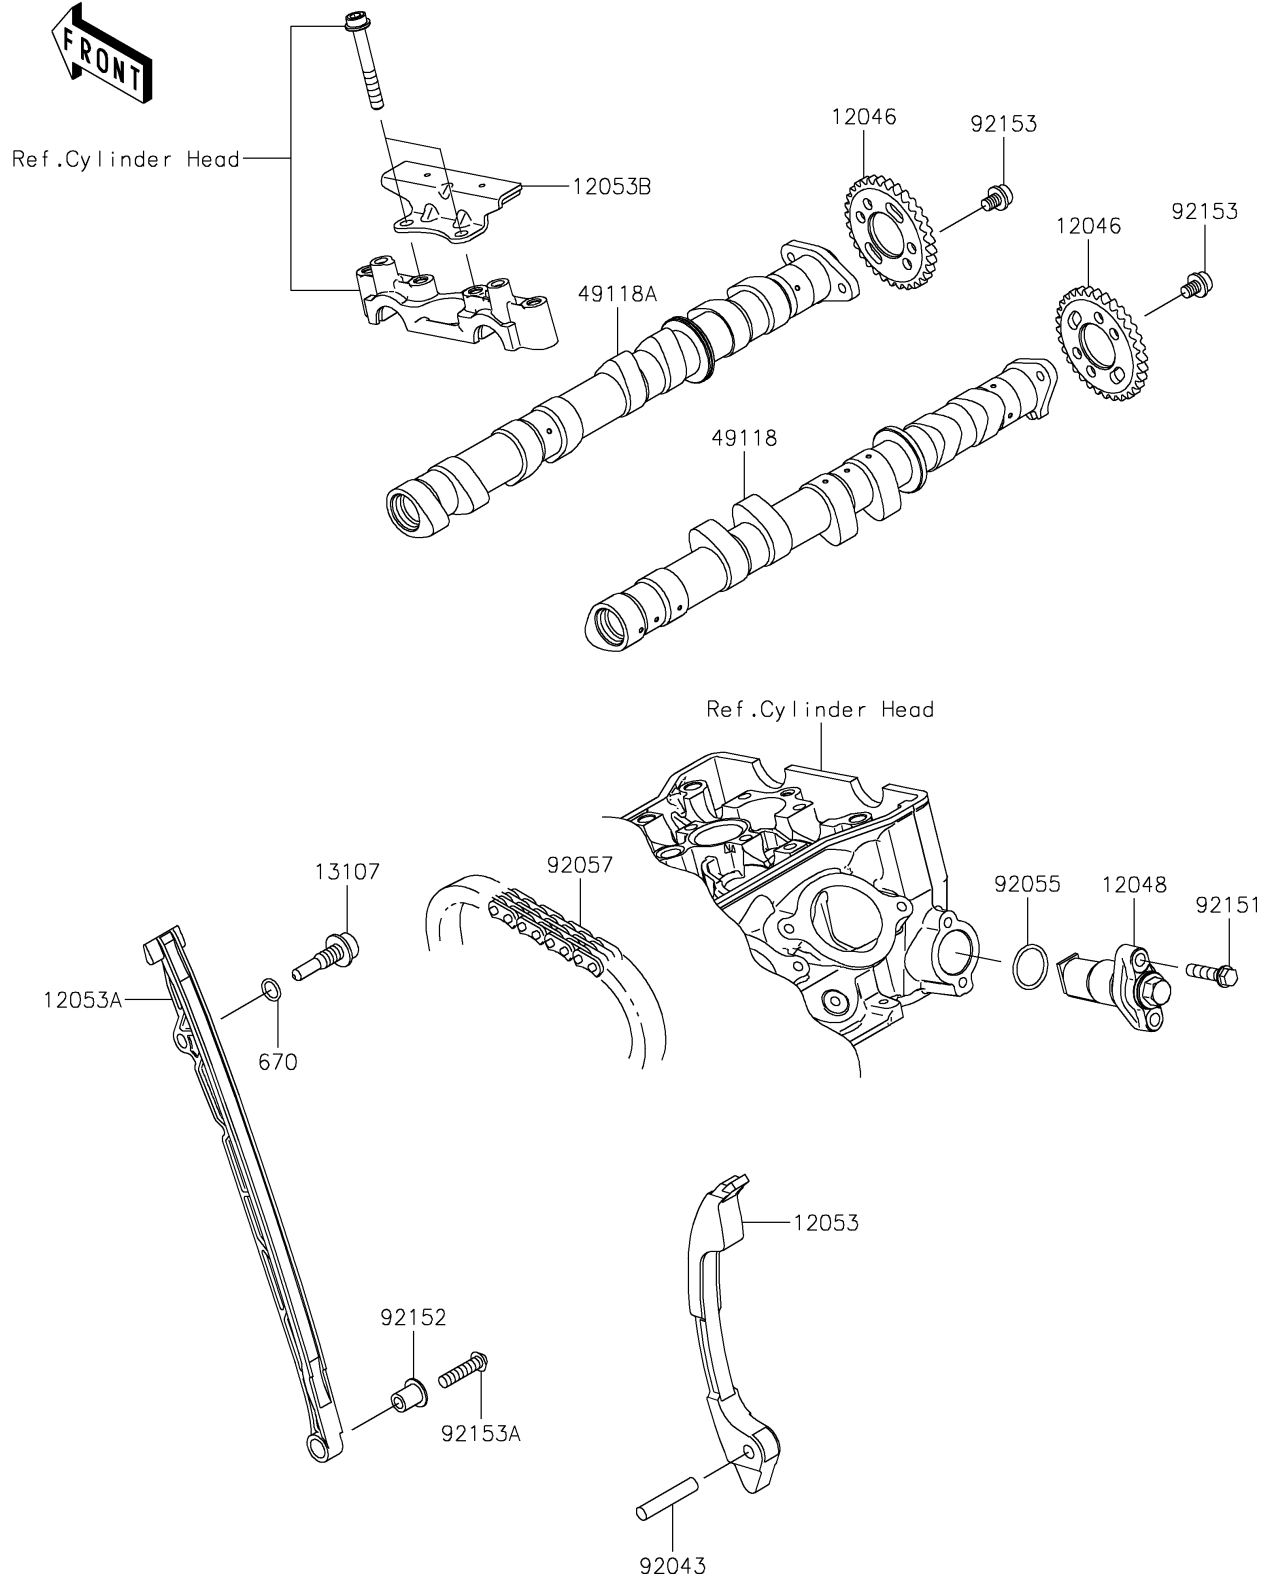

# 2025 NINJA® ZX™-6R PARTS DIAGRAM

Camshaft(s)/Tensioner

E1230

## 2025 NINJA® ZX™ -6R PARTS LIST

### Camshaft(s)/Tensioner

ITEM NAME	PART NUMBER	QUANTITY
SPROCKET,32T (Ref # 12046)	12046-0073	2
TENSIONER-ASSY (Ref # 12048)	12048-1181	1
GUIDE-CHAIN,RR (Ref # 12053)	12053-0085	1
GUIDE-CHAIN,FR (Ref # 12053A)	12053-0158	1
GUIDE-CHAIN,UPP (Ref # 12053B)	12053-0159	1
SHAFT,CHAIN GUIDE (Ref # 13107)	13107-0157	1
CAMSHAFT-COMP,INTAKE (Ref # 49118)	49118-0153	1
CAMSHAFT-COMP,EXHAUST (Ref # 49118A)	49118-1294	1
PIN,7X36.4 (Ref # 92043)	92043-0114	1
RING-O,18.8X1.9 (Ref # 92055)	92055-086	1
CHAIN,CAM (Ref # 92057)	92057-1531	1
BOLT,FLANGED-SMALL,6X25 (Ref # 92151)	92151-1930	2
COLLAR (Ref # 92152)	92152-0413	1
BOLT,FLANGED,6X8 (Ref # 92153)	92153-0455	4
BOLT,TORX,6X25 (Ref # 92153A)	92153-1640	1
O RING,9MM (Ref # 670)	670D1509	1