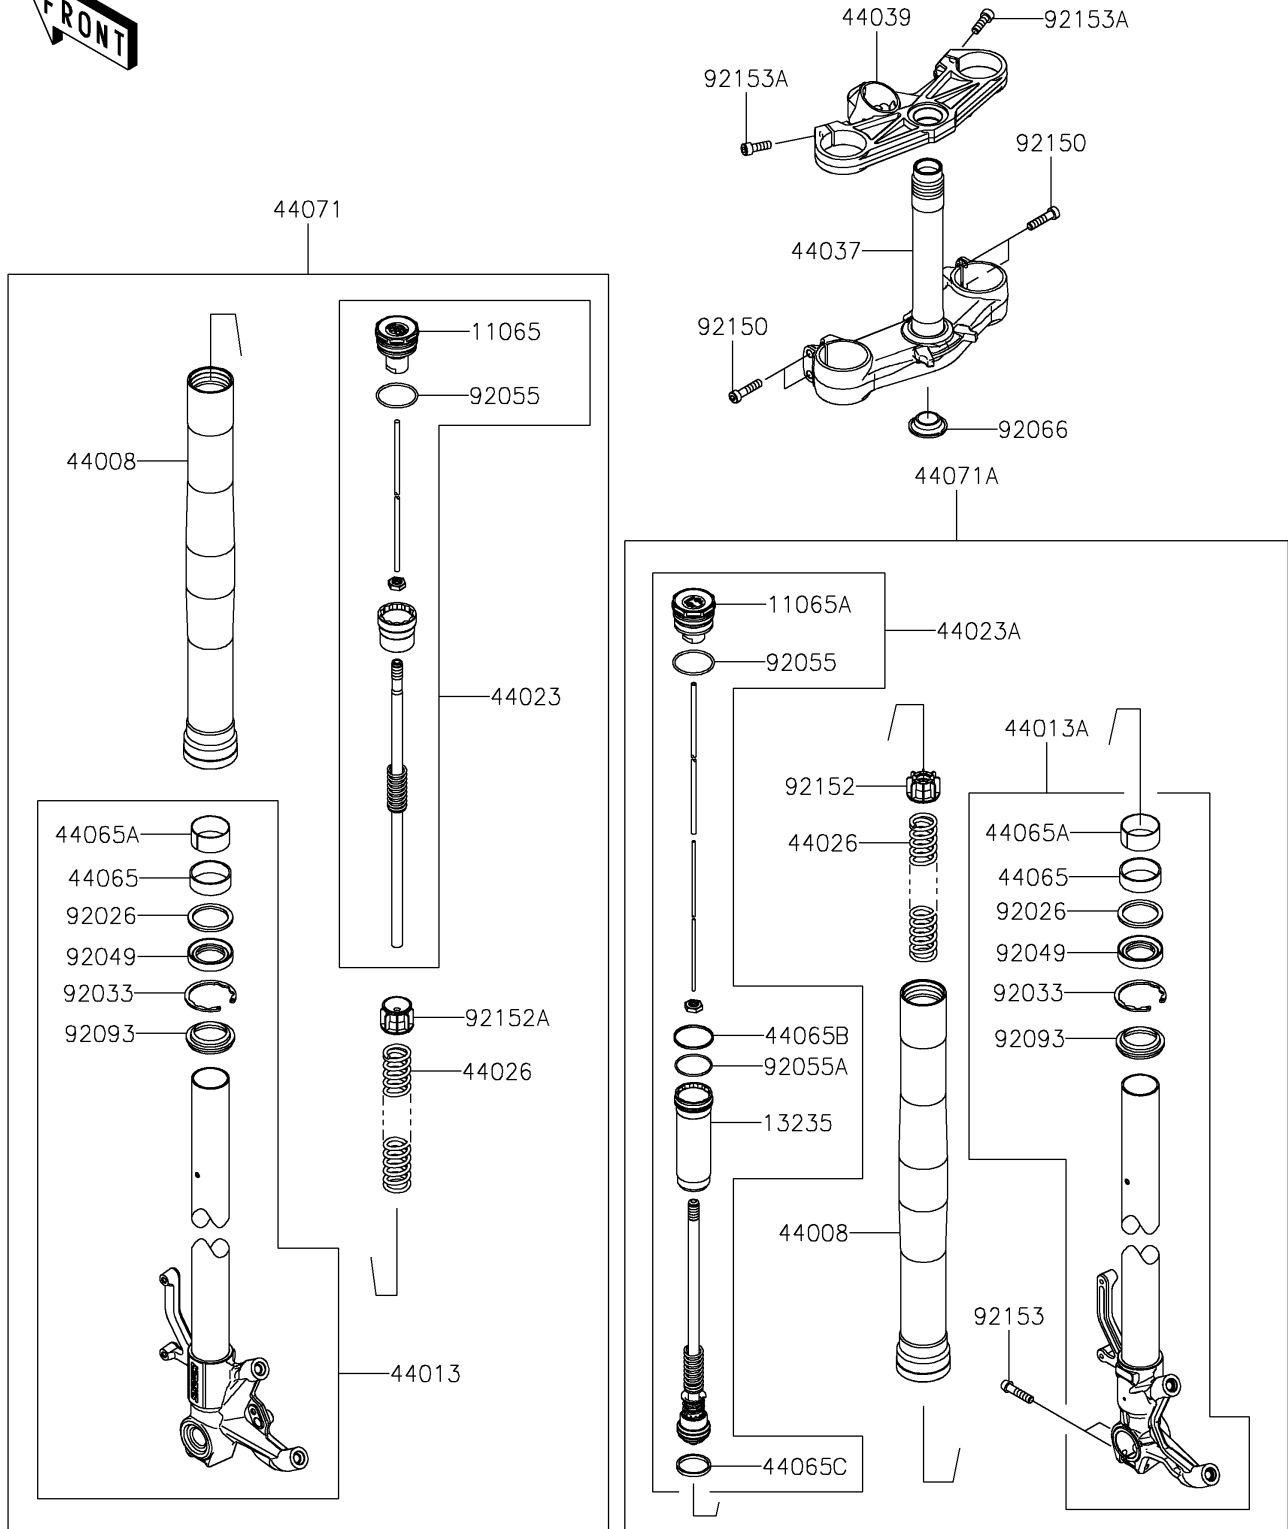

2025 Ninja ZX-6R PARTS DIAGRAM

Front Fork

F2340

2025 Ninja ZX-6R PARTS LIST

Front Fork

ITEM NAME	PART NUMBER	QUANTITY
CAP,LH (Ref # 11065)	11065-1440	1
CAP,RH (Ref # 11065A)	11065-1441	1
GUIDE-COMP,ROD (Ref # 13235)	13235-0008	1
PIPE-FORK OUTER,A.BLACK (Ref # 44008)	44008-0063-499	2
PIPE-FORK INNER,LH (Ref # 44013)	44013-0408	1
PIPE-FORK INNER,RH (Ref # 44013A)	44013-0409	1
CYLINDER-SET-FORK,LH (Ref # 44023)	44023-0192	1
CYLINDER-SET-FORK,RH (Ref # 44023A)	44023-0193	1
SPRING-FRONT FORK (Ref # 44026)	44026-0232	2
HOLDER-FORK UNDER (Ref # 44037)	44037-0136	1
HOLDER-FORK UPPER (Ref # 44039)	44039-0181	1
BUSHING-FRONT FORK,GUIDE (Ref # 44065)	44065-0030	2
BUSHING-FRONT FORK,SLIDE (Ref # 44065A)	44065-0031	2
BUSHING-FRONT FORK (Ref # 44065B)	44065-0033	1
BUSHING-FRONT FORK (Ref # 44065C)	44065-0045	1
DAMPER-ASSY,LH (Ref # 44071)	44071-1598	1
DAMPER-ASSY,RH (Ref # 44071A)	44071-1599	1
SPACER,FORK OUTER (Ref # 92026)	92026-1276	2
RING-SNAP (Ref # 92033)	92033-0729	2
SEAL-OIL (Ref # 92049)	92049-0125	2
RING-O (Ref # 92055)	92055-0142	2
RING-O (Ref # 92055A)	92055-0174	1
PLUG (Ref # 92066)	92066-0032	1
SEAL,DUST (Ref # 92093)	92093-0035	2
BOLT,SOCKET (Ref # 92150)	92150-1511	4
COLLAR (Ref # 92152)	92152-0757	1
COLLAR (Ref # 92152A)	92152-1888	1
BOLT,SOCKET,8X35 (Ref # 92153)	92153-0854	2
BOLT,SOCKET,8X25 (Ref # 92153A)	92153-1625	2