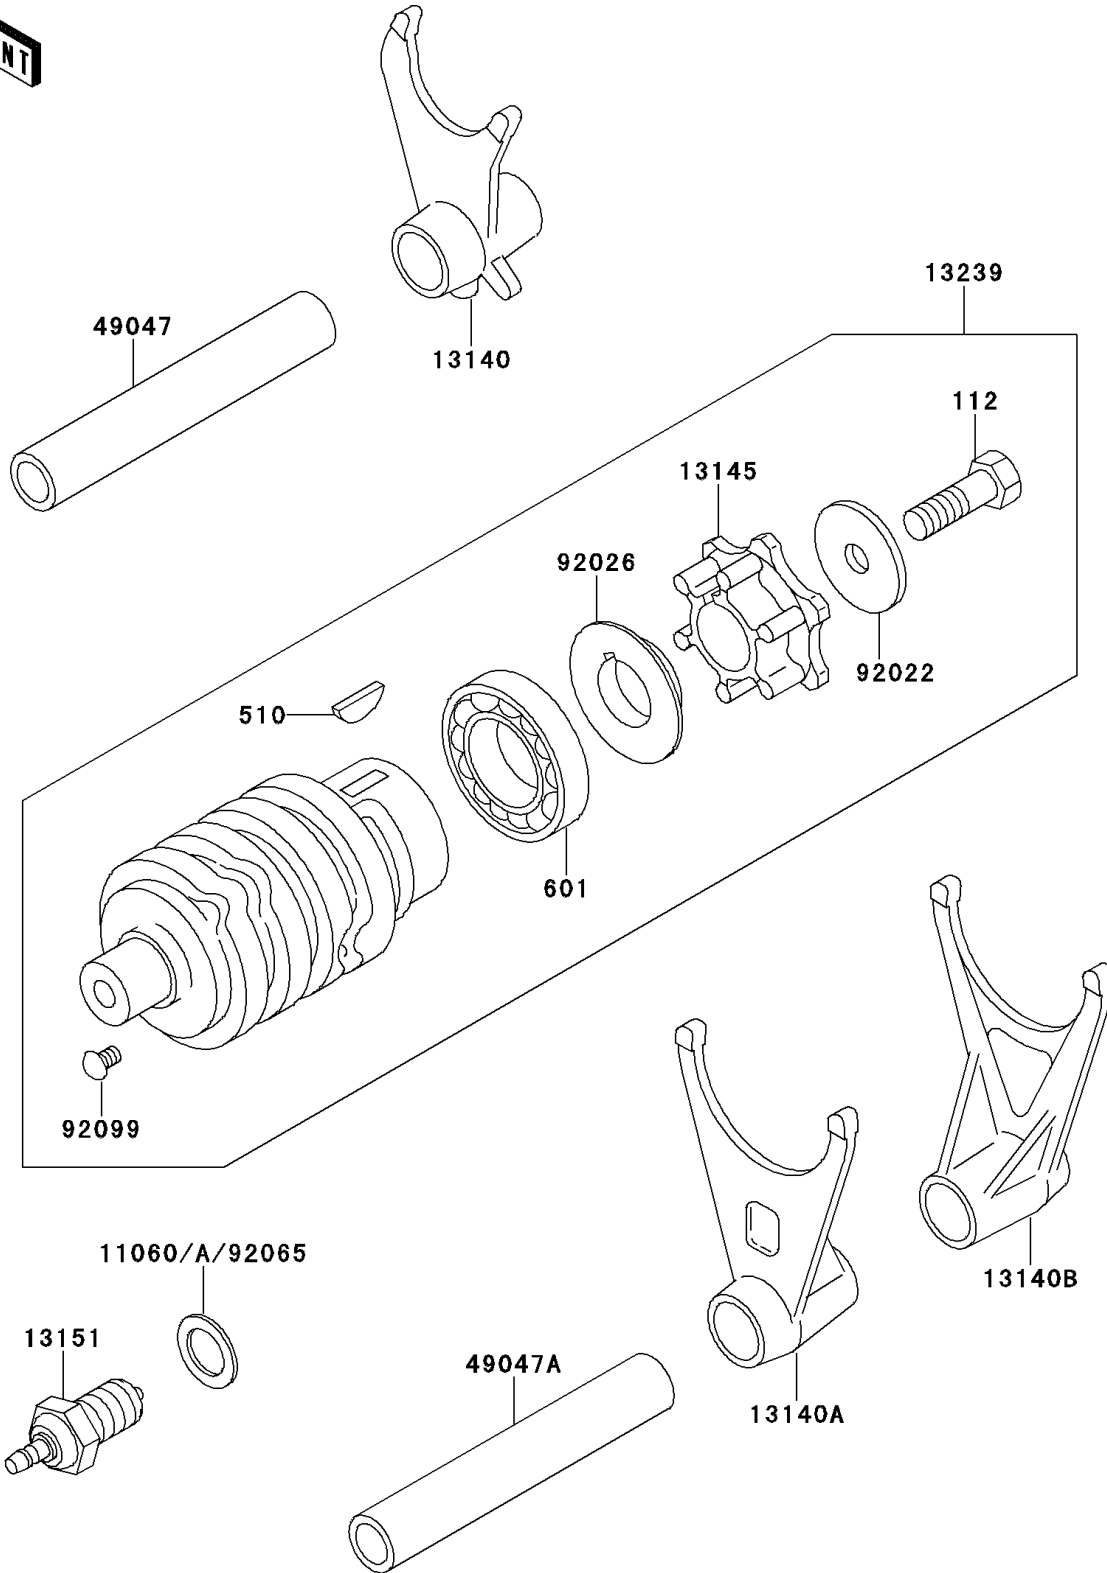

1999 Ninja® ZX™-6 PARTS DIAGRAM

Gear Change Drum/Shift Fork(s)

E1362

1999 Ninja® ZX™-6 PARTS LIST

Gear Change Drum/Shift Fork(s)

ITEM NAME	PART NUMBER	QUANTITY
BOLT-UPSET (Ref # 112)	112P0620	1
KEY-WOODRUFF (Ref # 510)	510A3200	1
BEARING-BALL (Ref # 601)	601A6005	1
GASKET,10.5X16X1.5 (Ref # 11060)	11060-1676	AR
GASKET,10.5X16X1.2 (Ref # 11060A)	11060-1684	AR
FORK-SHIFT,INPUT (Ref # 13140)	13140-1153	1
FORK-SHIFT,OUTPUT (Ref # 13140A)	13140-1154	1
FORK-SHIFT,OUTPUT (Ref # 13140B)	13140-1191	1
CAM-CHANGE DRUM (Ref # 13145)	13145-1074	1
SWITCH-COMP,NEUTRAL (Ref # 13151)	13151-1080	1
DRUM-ASSY-CHANGE (Ref # 13239)	13239-1176	1
ROD-SHIFT (Ref # 49047)	49047-1070	1
ROD-SHIFT (Ref # 49047A)	49047-1076	1
WASHER,6.5X24X2 (Ref # 92022)	92022-1690	1
SPACER,CHANGE DRUM (Ref # 92026)	92026-1380	1
GASKET,10.5X16X1 (Ref # 92065)	92065-058	1
RIVET (Ref # 92099)	92099-001	1