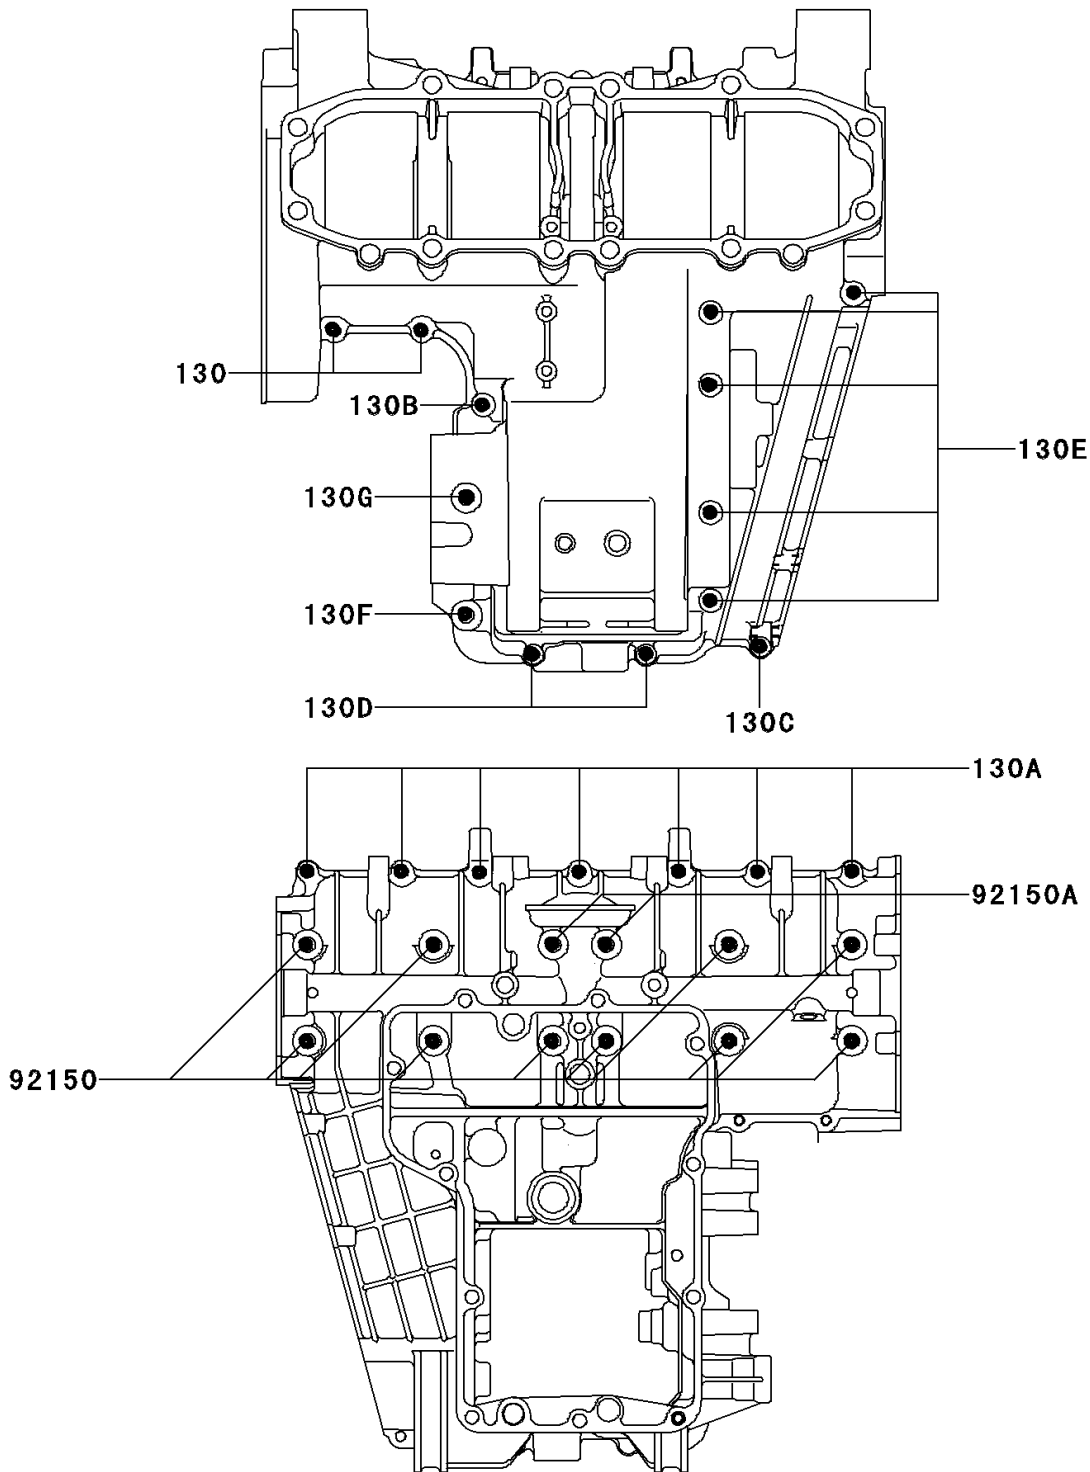

1999 Ninja® ZX™ -6 PARTS DIAGRAM

Crankcase Bolt Pattern

E1412

1999 Ninja® ZX™-6 PARTS LIST

Crankcase Bolt Pattern

ITEM NAME	PART NUMBER	QUANTITY
BOLT-FLANGED,6X30 (Ref # 130)	130G0630	2
BOLT-FLANGED,6X35 (Ref # 130A)	130G0635	7
BOLT-FLANGED,6X45 (Ref # 130B)	130G0645	1
BOLT-FLANGED,6X60 (Ref # 130C)	130G0660	1
BOLT-FLANGED,6X75 (Ref # 130D)	130G0675	2
BOLT-FLANGED,6X90 (Ref # 130E)	130G0690	5
BOLT-FLANGED,8X70 (Ref # 130F)	130P0870	1
BOLT-FLANGED,8X95 (Ref # 130G)	130P0895	1
BOLT,8X90 (Ref # 92150)	92150-1163	10
BOLT,8X120 (Ref # 92150A)	92150-1424	2