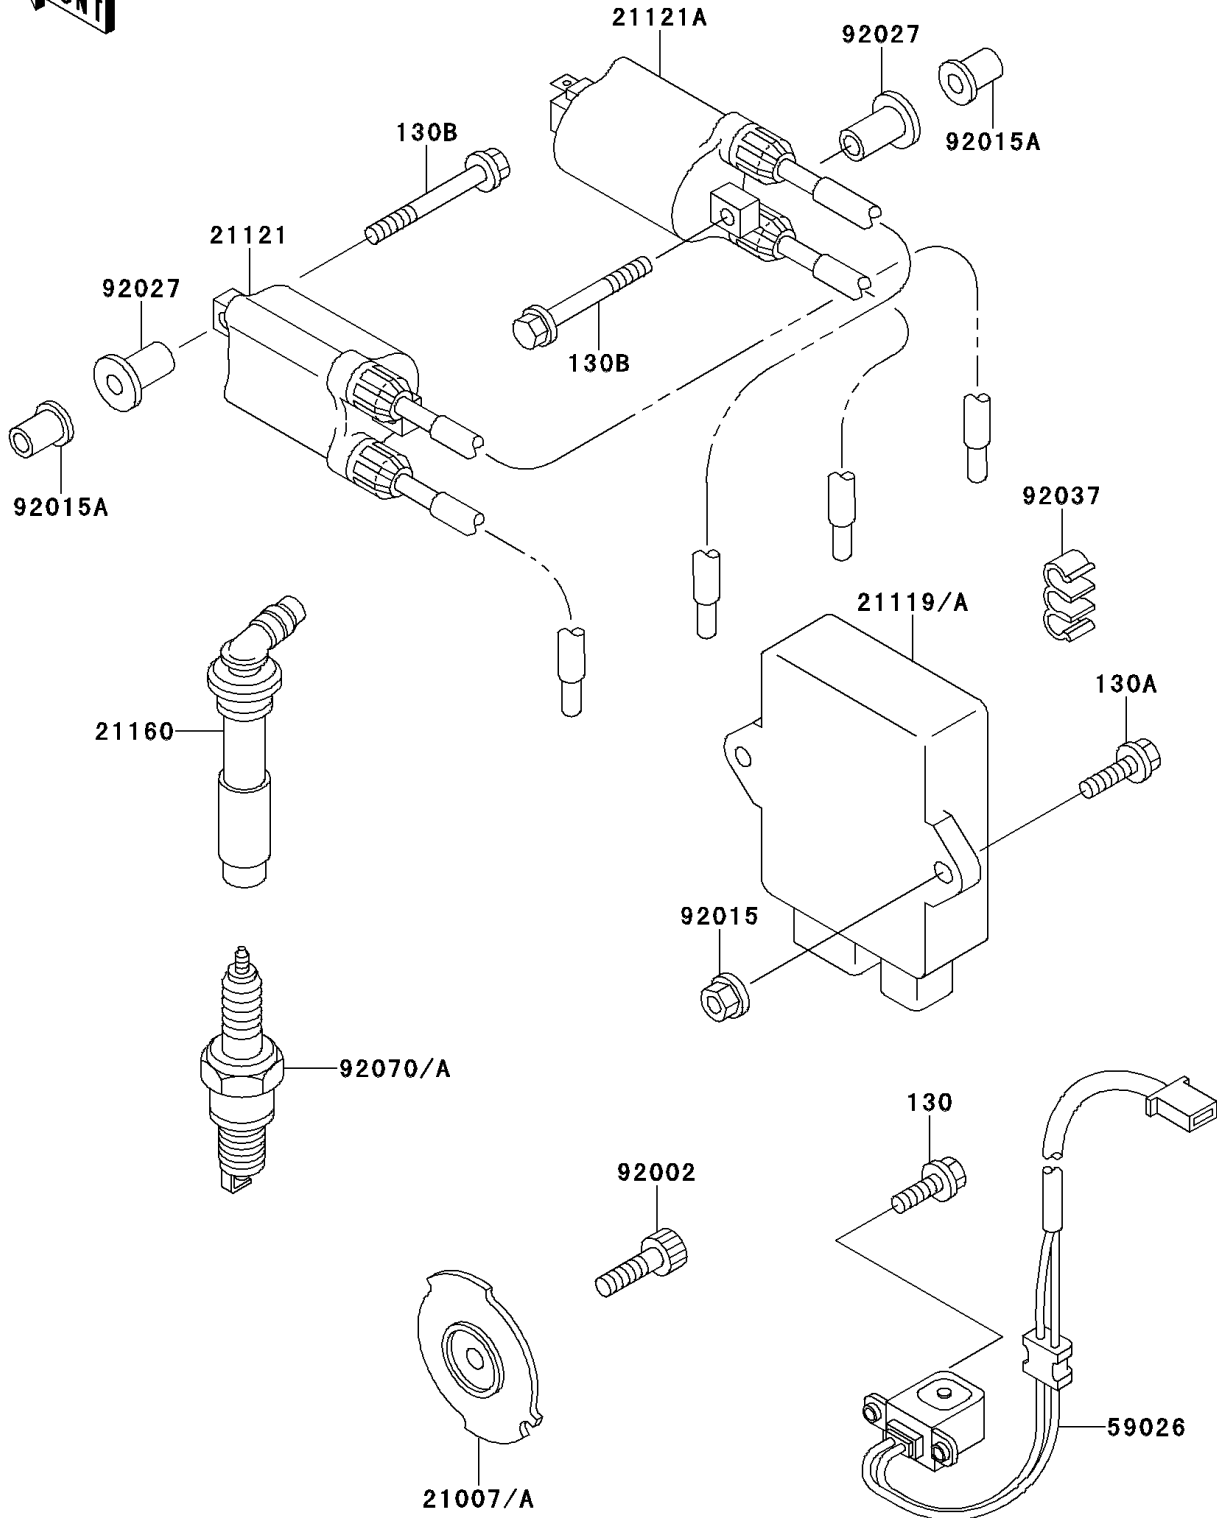

2001 Ninja® ZX™-6 PARTS DIAGRAM

Ignition System

E1830

2001 Ninja® ZX™-6 PARTS LIST

Ignition System

ITEM NAME	PART NUMBER	QUANTITY
BOLT-FLANGED (Ref # 130)	130G0512	2
BOLT-FLANGED (Ref # 130A)	130J0620	2
BOLT-FLANGED,6X45,BLACK (Ref # 130B)	130J0645	4
COIL-IGNITION,#1 (Ref # 21121)	21121-1227	1
COIL-IGNITION,#2 (Ref # 21121A)	21121-1228	1
CAP-ASSY-PLUG (Ref # 21160)	21160-1081	4
COIL-PULSING (Ref # 59026)	59026-1100	1
BOLT,SOCKET,8X25 (Ref # 92002)	92002-1442	1
NUT,6MM (Ref # 92015)	92015-1094	2
NUT (Ref # 92015A)	92015-1700	4
COLLAR,L=21 (Ref # 92027)	92027-195	4
CLAMP,CABLE (Ref # 92037)	92037-1697	1
PLUG-SPARK,U27ESR-N(ND) (Ref # 92070)		4
PLUG-SPARK,CR9E(NGK) (Ref # 92070A)	92070-1266	4
ROTOR,PULSING (Ref # 21007)	21007-1205	1
ROTOR,PULSING (Ref # 21007A)	21007-1258	1
IGNITER (Ref # 21119)	21119-1364	1
IGNITER (Ref # 21119A)	21119-1387	1