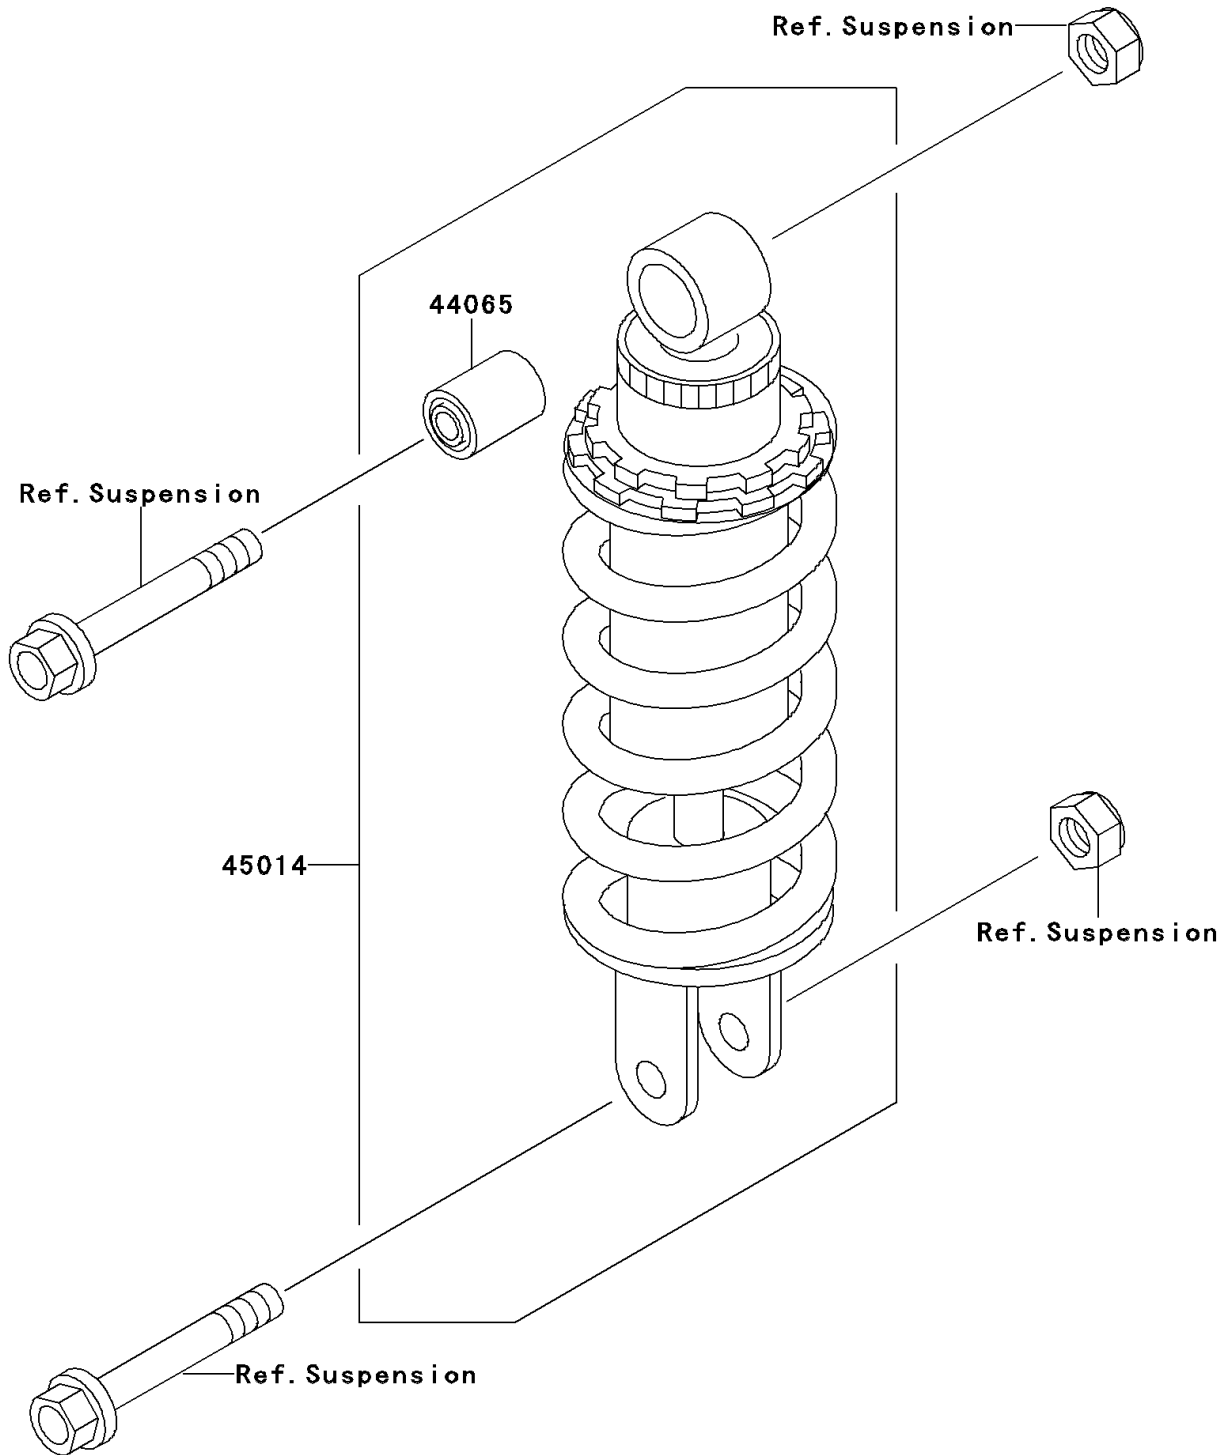

# 1999 Ninja<sup>®</sup> ZX<sup>™</sup>-6 PARTS DIAGRAM

Shock Absorber(s)

F2280

# 1999 Ninja® ZX™-6 PARTS LIST

Shock Absorber(s)

ITEM NAME	PART NUMBER	QUANTITY
BUSHING,SHOCKABSORBER (Ref # 44065)	44065-1017	1
SHOCKABSORBER (Ref # 45014)	45014-1592	1