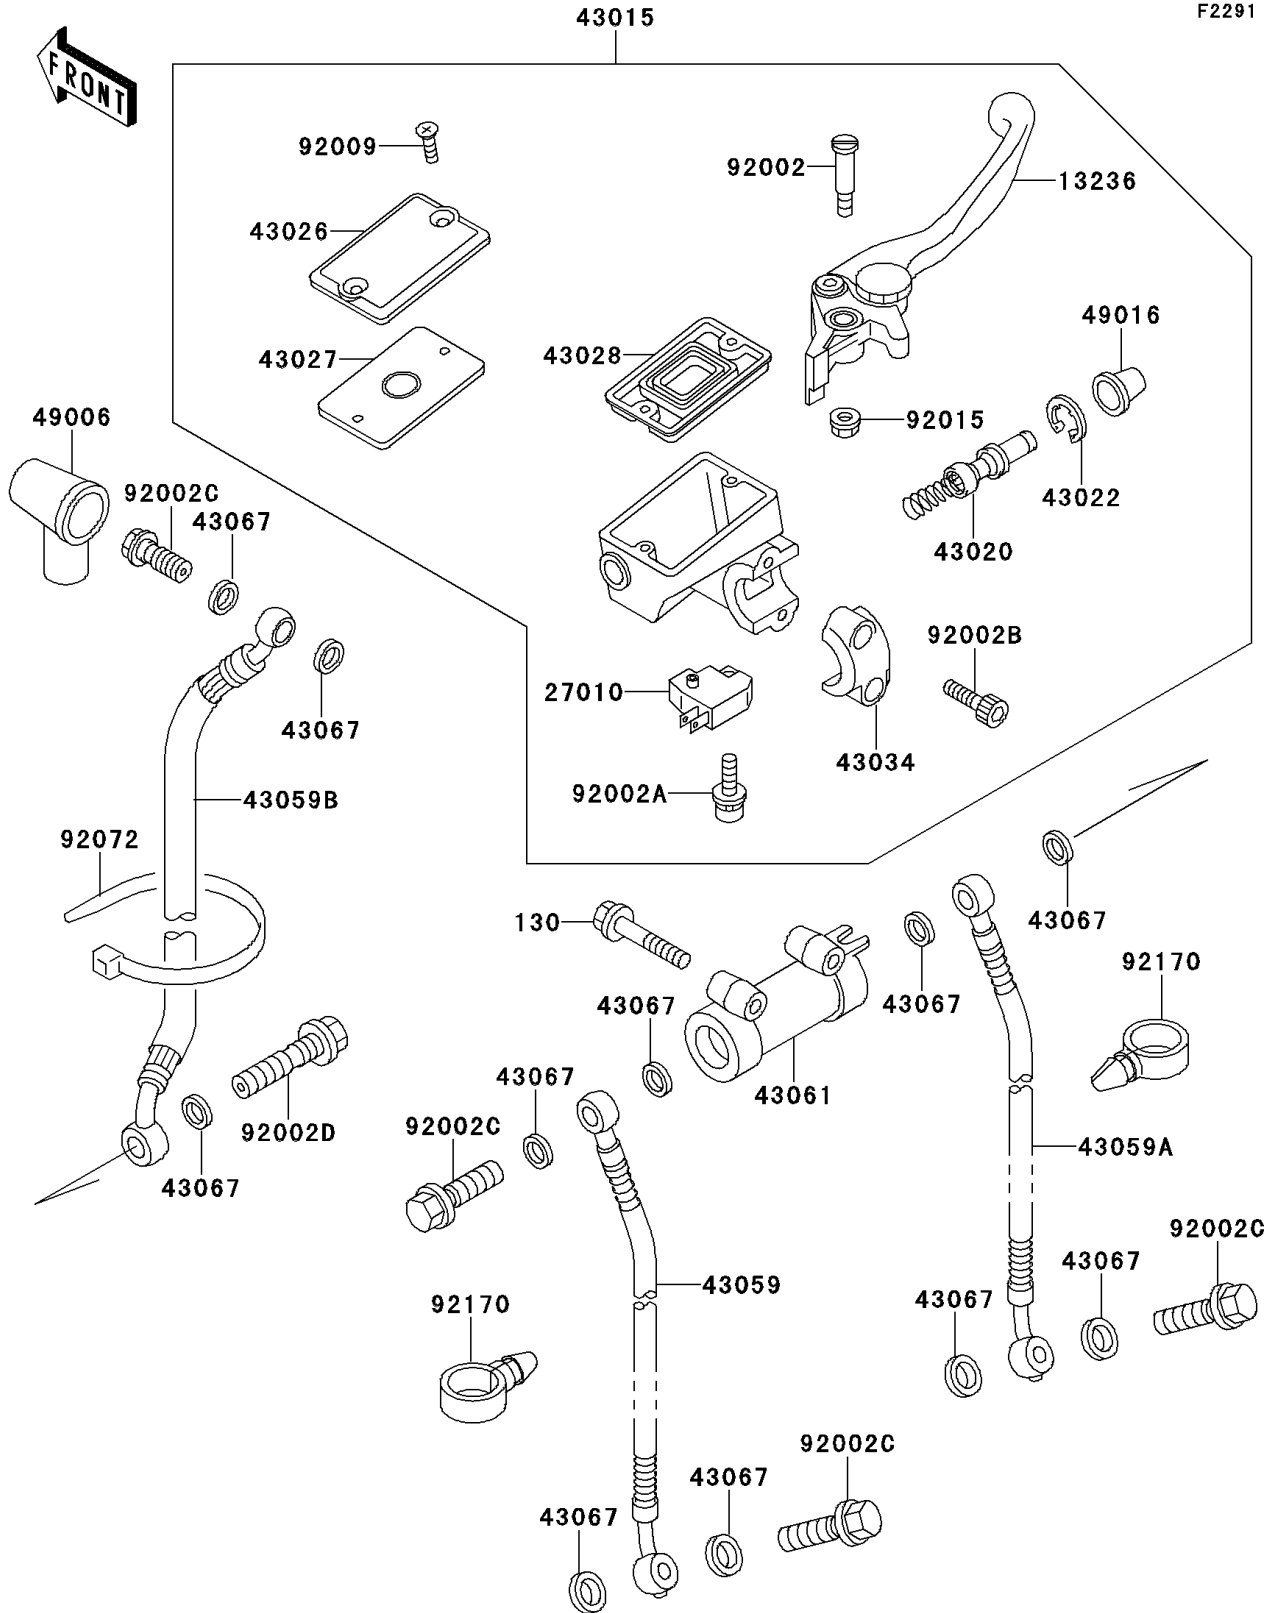

2001 Ninja® ZX™-6 PARTS DIAGRAM

Front Master Cylinder

2001 Ninja® ZX™-6 PARTS LIST

Front Master Cylinder

ITEM NAME	PART NUMBER	QUANTITY
BOLT-FLANGED,6X35 (Ref # 130)	130J0635	2
LEVER-COMP,FRONT BRAKE (Ref # 13236)	13236-1185	1
SWITCH,BRAKE (Ref # 27010)	27010-1170	1
CYLINDER-ASSY-MASTER,FR (Ref # 43015)	43015-1500	1
PISTON-COMP-BRAKE,FR (Ref # 43020)	43020-1054	1
STOPPER-BRAKE,PISTON (Ref # 43022)	43022-1010	1
CAP-BRAKE (Ref # 43026)	43026-1076	1
PLATE-DIAPHRAGM (Ref # 43027)	43027-1055	1
DIAPHRAGM,MASTER CYLINDER (Ref # 43028)	43028-1058	1
HOLDER-BRAKE,MASTER CYLINDER (Ref # 43034)	43034-1053	1
HOSE-BRAKE,FR (Ref # 43059)	43059-1820	1
HOSE-BRAKE,FR (Ref # 43059A)	43059-1821	1
HOSE-BRAKE,FR (Ref # 43059B)	43059-1822	1
JOINT-BRAKE (Ref # 43061)	43061-1002	1
WASHER,10.5X15X1.5 (Ref # 43067)	43067-001	11
BOOT,DUST (Ref # 49006)	49006-1040	1
COVER-SEAL,MASTER CYLINDER (Ref # 49016)	49016-1044	1
BOLT,LEVER SET,BLACK (Ref # 92002)	92002-1322	1
BOLT,SCREW,4X12 (Ref # 92002A)	92002-1323	1
BOLT,SOCKET,6X20,BLACK (Ref # 92002B)	92002-1324	2
BOLT,OIL,L=23 (Ref # 92002C)	92002-1888	4
BOLT,OIL,L=37 (Ref # 92002D)	92002-1909	1
SCREW,4MM (Ref # 92009)	92009-1458	2
NUT,FLANGED,6MM,BLACK (Ref # 92015)	92015-1233	1
BAND,L=250 (Ref # 92072)	92072-1237	2
CLAMP (Ref # 92170)	92170-1067	2